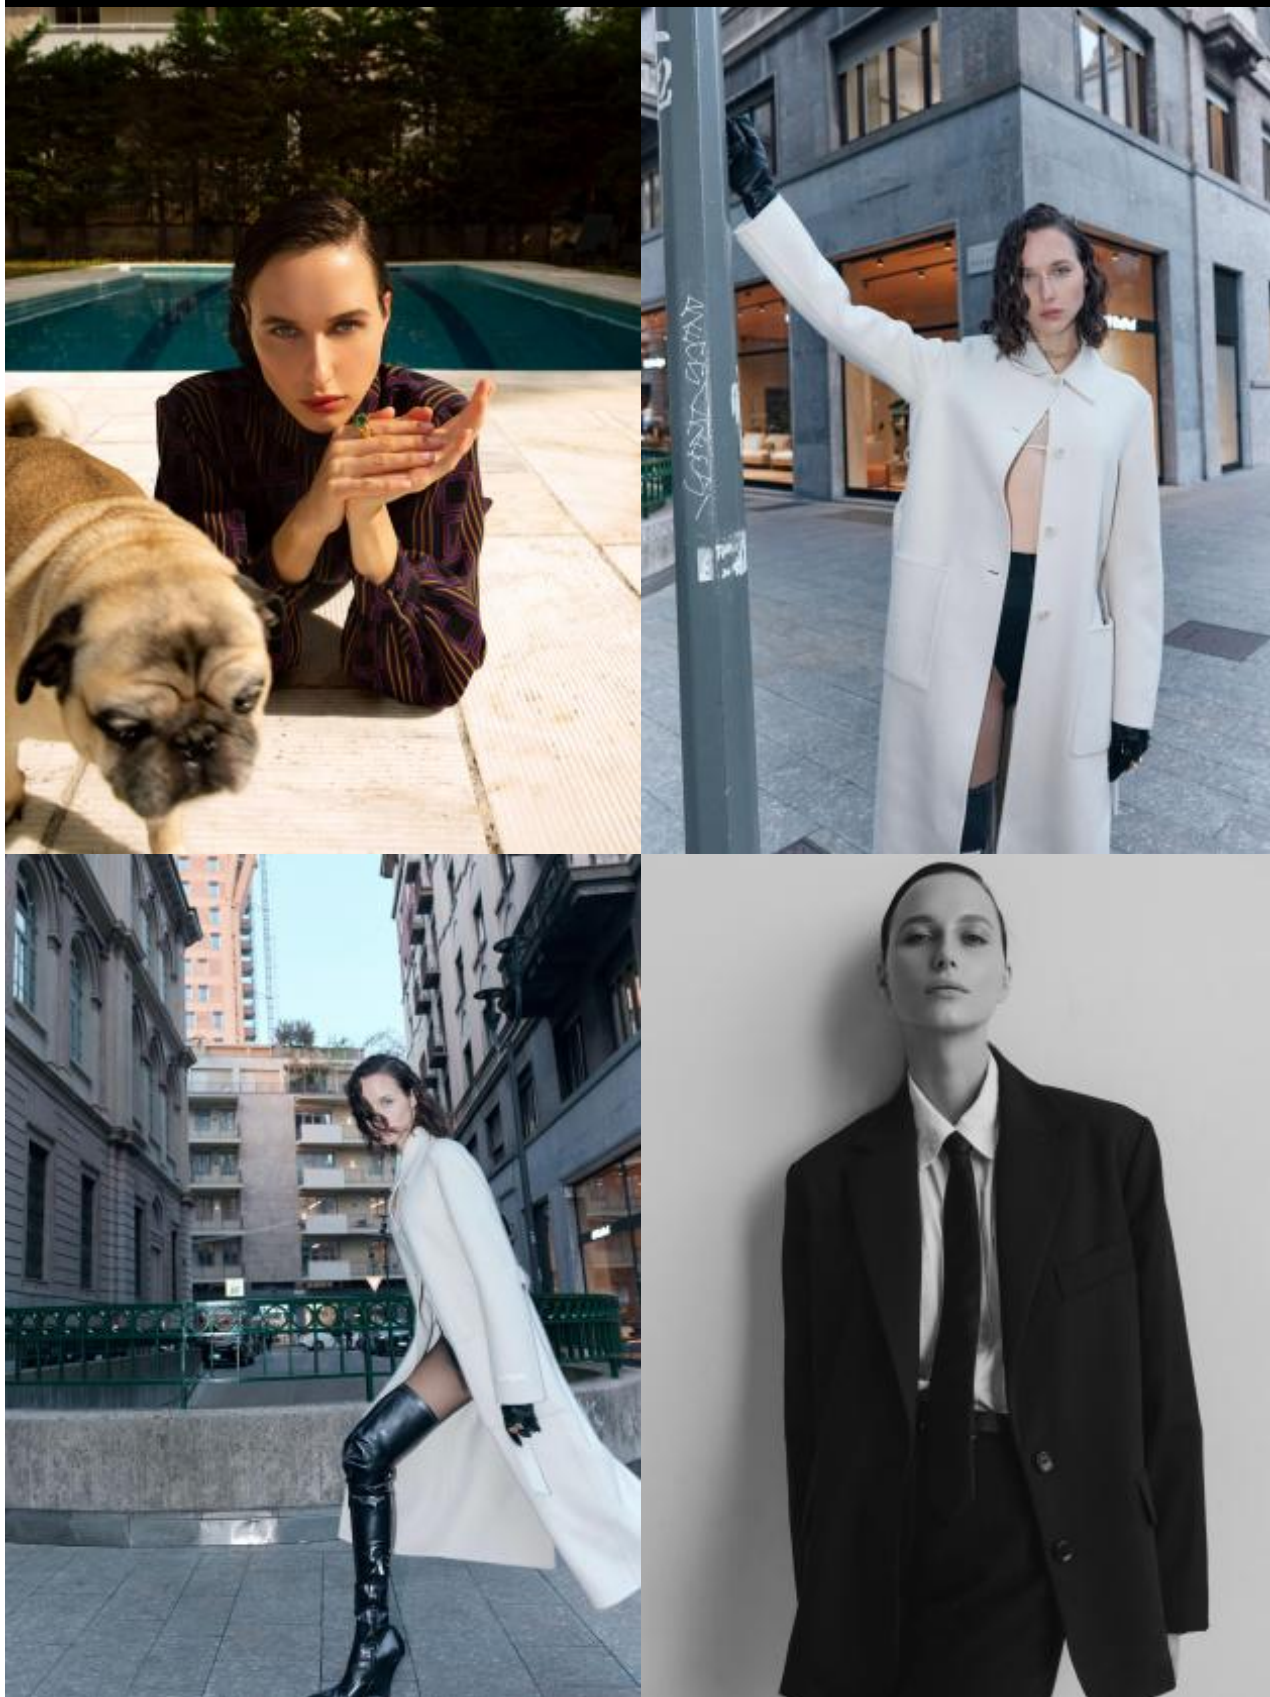

SELECT MANAGEMENT

Санкт-Петербург, Набережная реки Мойки, 58, + 7 911268827

Эбби

180 см, 86-60-88, размер обуви 38, цвет волос русый, цвет глаз серо-голубой

SELECT MANAGEMENT

Санкт-Петербург, Набережная реки Мойки, 58, + 7 9111268827