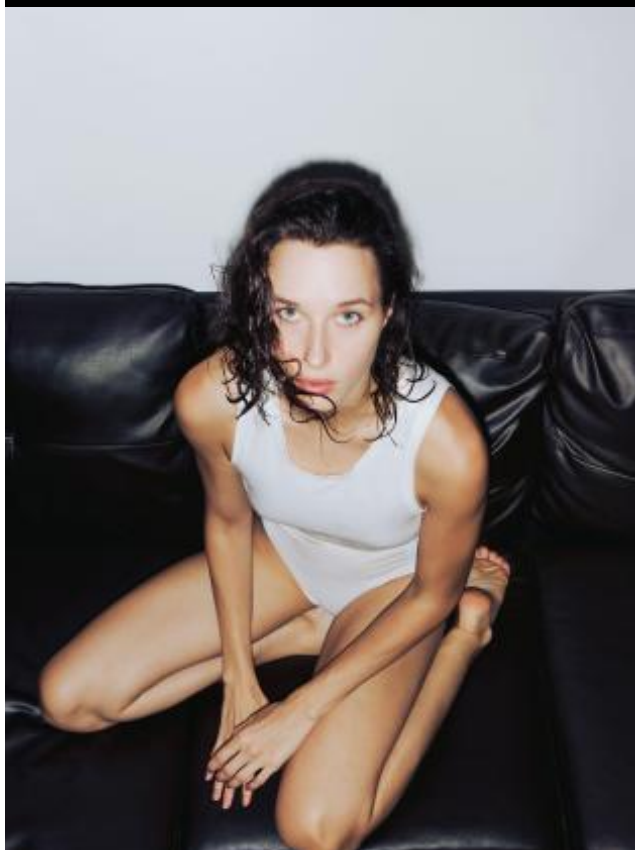

Эбби

180 см, 86-60-88, размер обуви 38, цвет волос русый, цвет глаз серо-голубой

SELECT MANAGEMENT

Санкт-Петербург, Набережная реки Мойки, 58, + 7 9111268827

Эбби

180 см, 86-60-88, размер обуви 38, цвет волос русый, цвет глаз серо-голубой

SELECT MANAGEMENT

Санкт-Петербург, Набережная реки Мойки, 58, + 7 9111268827

Эбби

180 см, 86-60-88, размер обуви 38, цвет волос русый, цвет глаз серо-голубой

SELECT MANAGEMENT

Санкт-Петербург, Набережная реки Мойки, 58, + 7 9111268827

Эбби

180 см, 86-60-88, размер обуви 38, цвет волос русый, цвет глаз серо-голубой

SELECT MANAGEMENT

Санкт-Петербург, Набережная реки Мойки, 58, + 7 911268827

Эбби

180 см, 86-60-88, размер обуви 38, цвет волос русый, цвет глаз серо-голубой