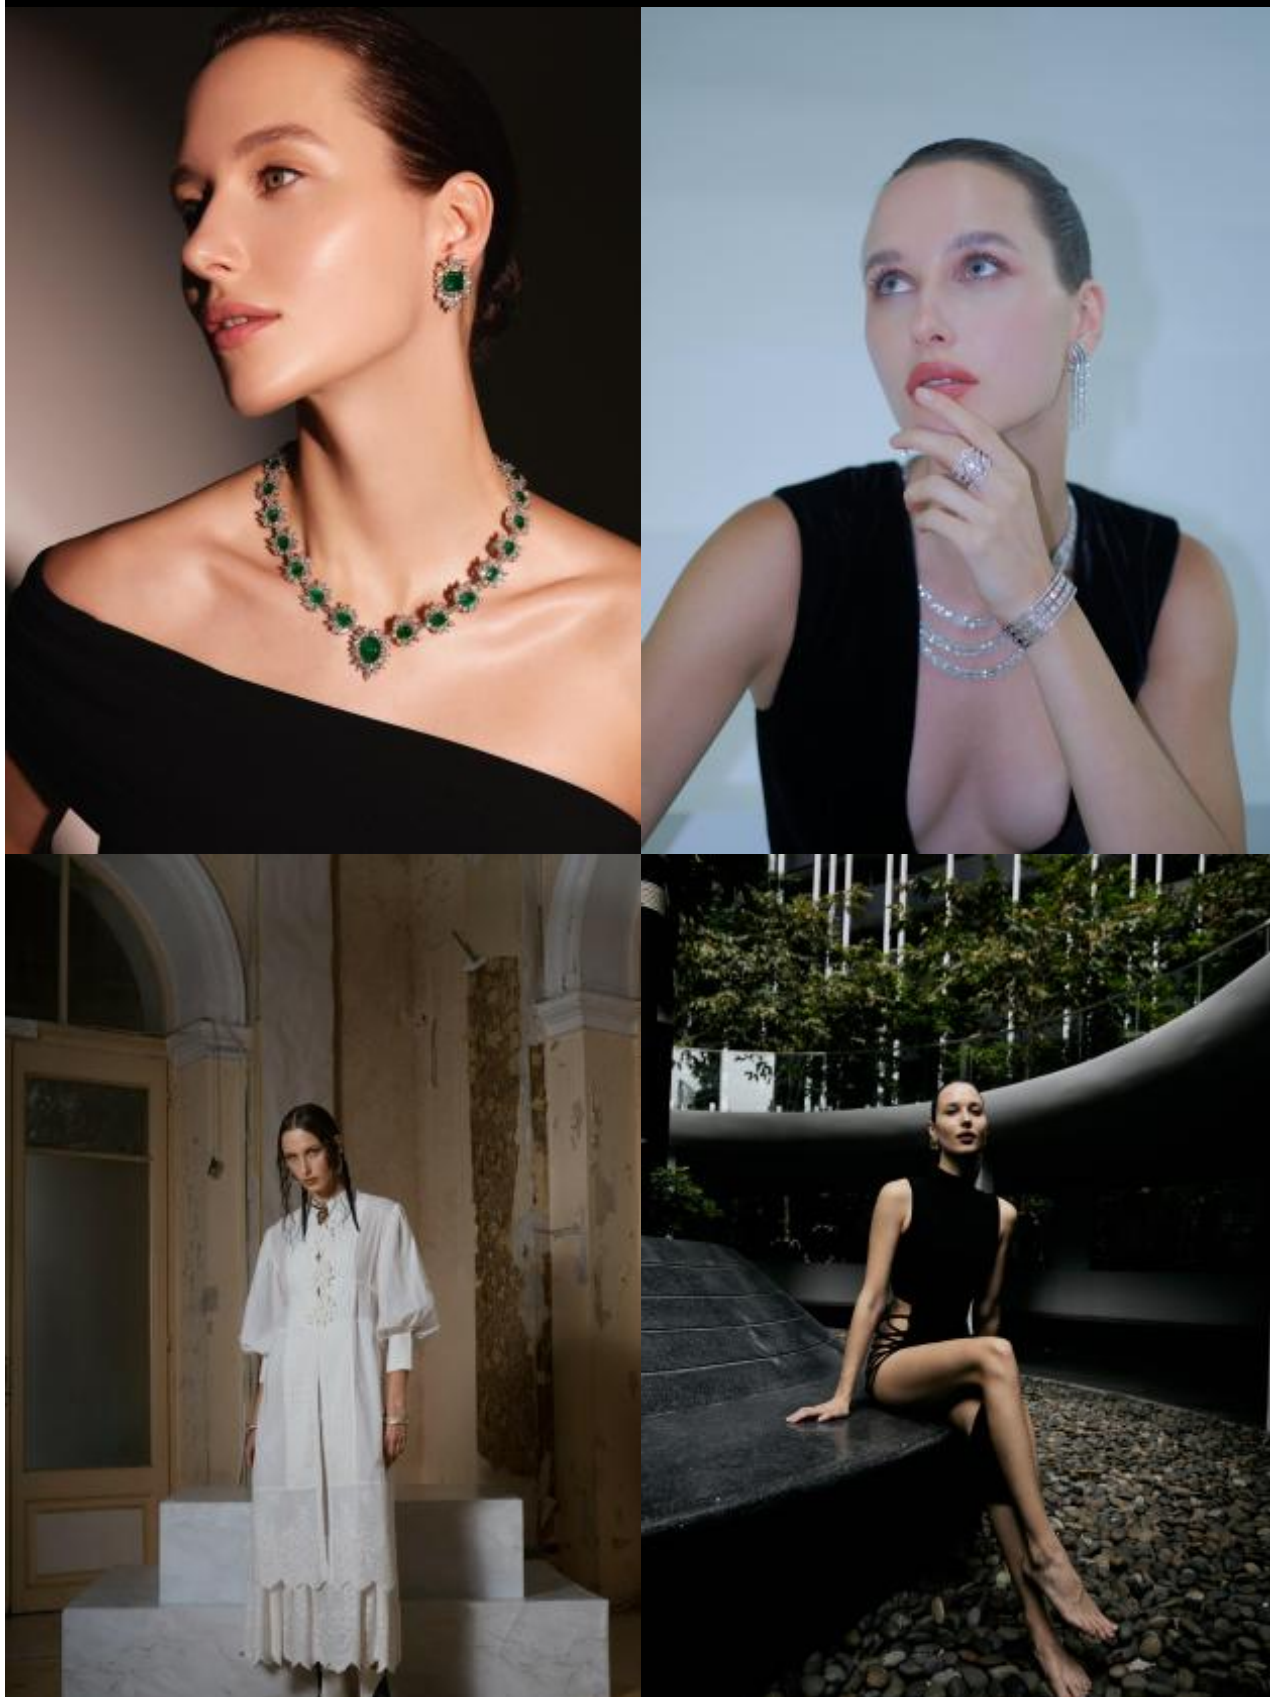

SELECT MANAGEMENT

Санкт-Петербург, Набережная реки Мойки, 58, + 7 9111268827

Эбби

180 см, 86-60-88, размер обуви 38, цвет волос русый, цвет глаз серо-голубой