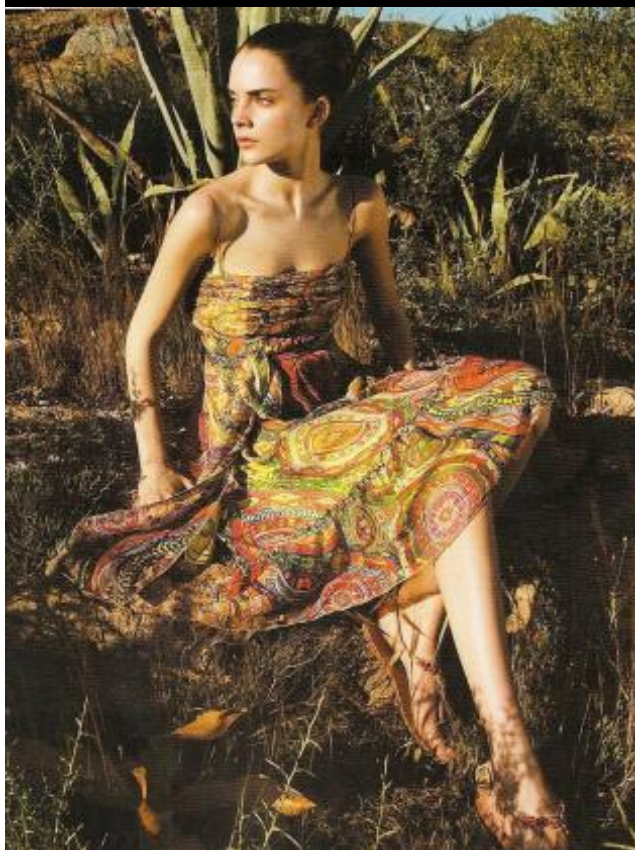

Алиса Б

SELECT MANAGEMENT

Санкт-Петербург, Набережная реки Мойки, 58, + 7 9111268827

175 см, 84-64-91, размер обуви 40, цвет волос светлый, цвет глаз серо-зеленый