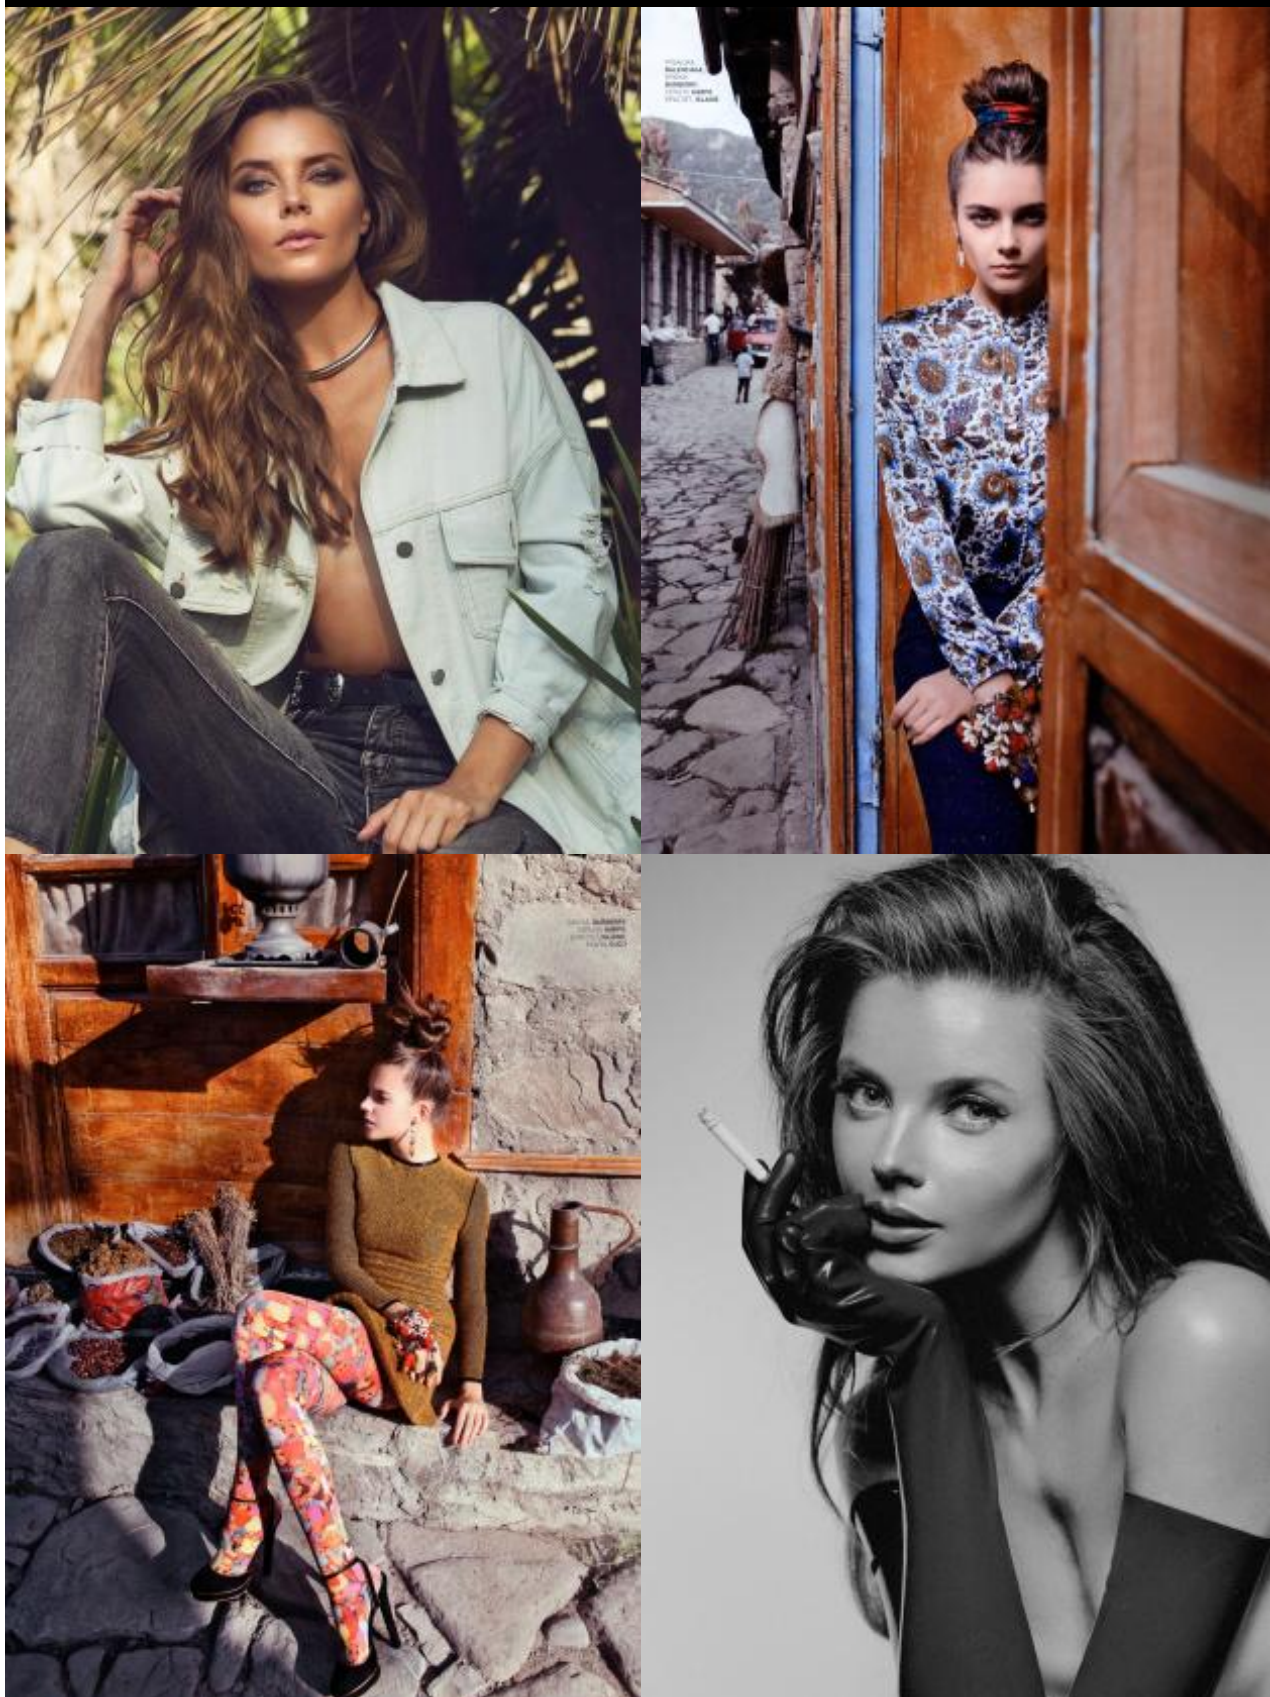

SELECT MANAGEMENT

Санкт-Петербург, Набережная реки Мойки, 58, + 7 9111268827

Алиса Б

175 см, 84-64-91, размер обуви 40, цвет волос светлый, цвет глаз серо-зеленый