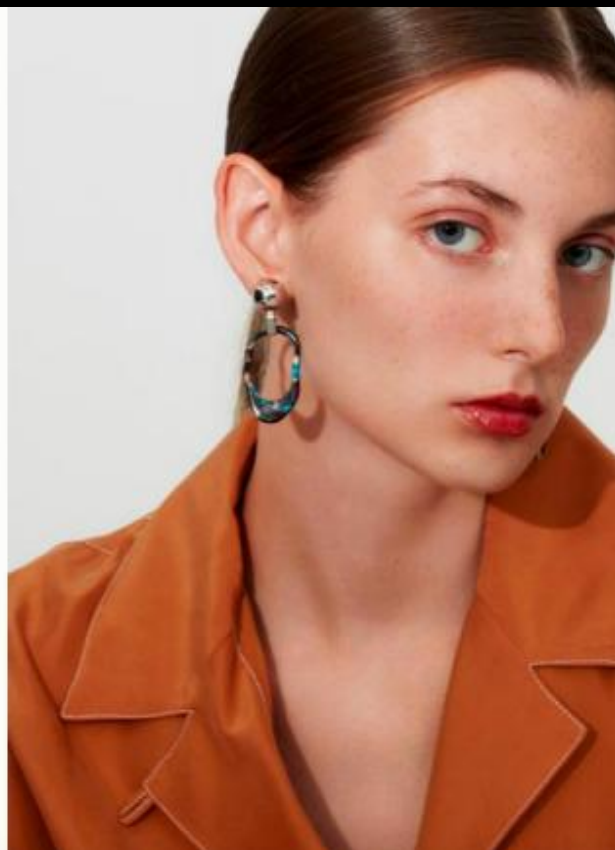

Арина Т

175 см, 84-62-91, размер обуви 40, цвет волос тёмно-русый, цвет глаз серо-голубой

SELECT MANAGEMENT

Санкт-Петербург, Набережная реки Мойки, 58, + 7 9111268827

Арина Т

175 см, 84-62-91, размер обуви 40, цвет волос тёмно-русый, цвет глаз серо-голубой

SELECT MANAGEMENT

Санкт-Петербург, Набережная реки Мойки, 58, + 7 9111268827

Арина Т

175 см, 84-62-91, размер обуви 40, цвет волос тёмно-русый, цвет глаз серо-голубой

SELECT MANAGEMENT

Санкт-Петербург, Набережная реки Мойки, 58, + 7 9111268827