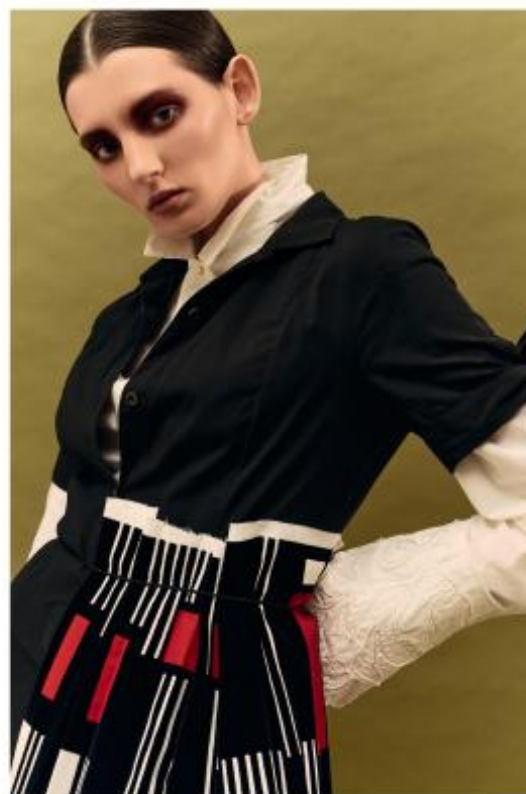

Арина Т

175 см, 84-62-91, размер обуви 40, цвет волос тёмно-русый, цвет глаз серо-голубой

SELECT MANAGEMENT

Санкт-Петербург, Набережная реки Мойки, 58, + 7 9111268827

Арина Т

175 см, 84-62-91, размер обуви 40, цвет волос тёмно-русый, цвет глаз серо-голубой