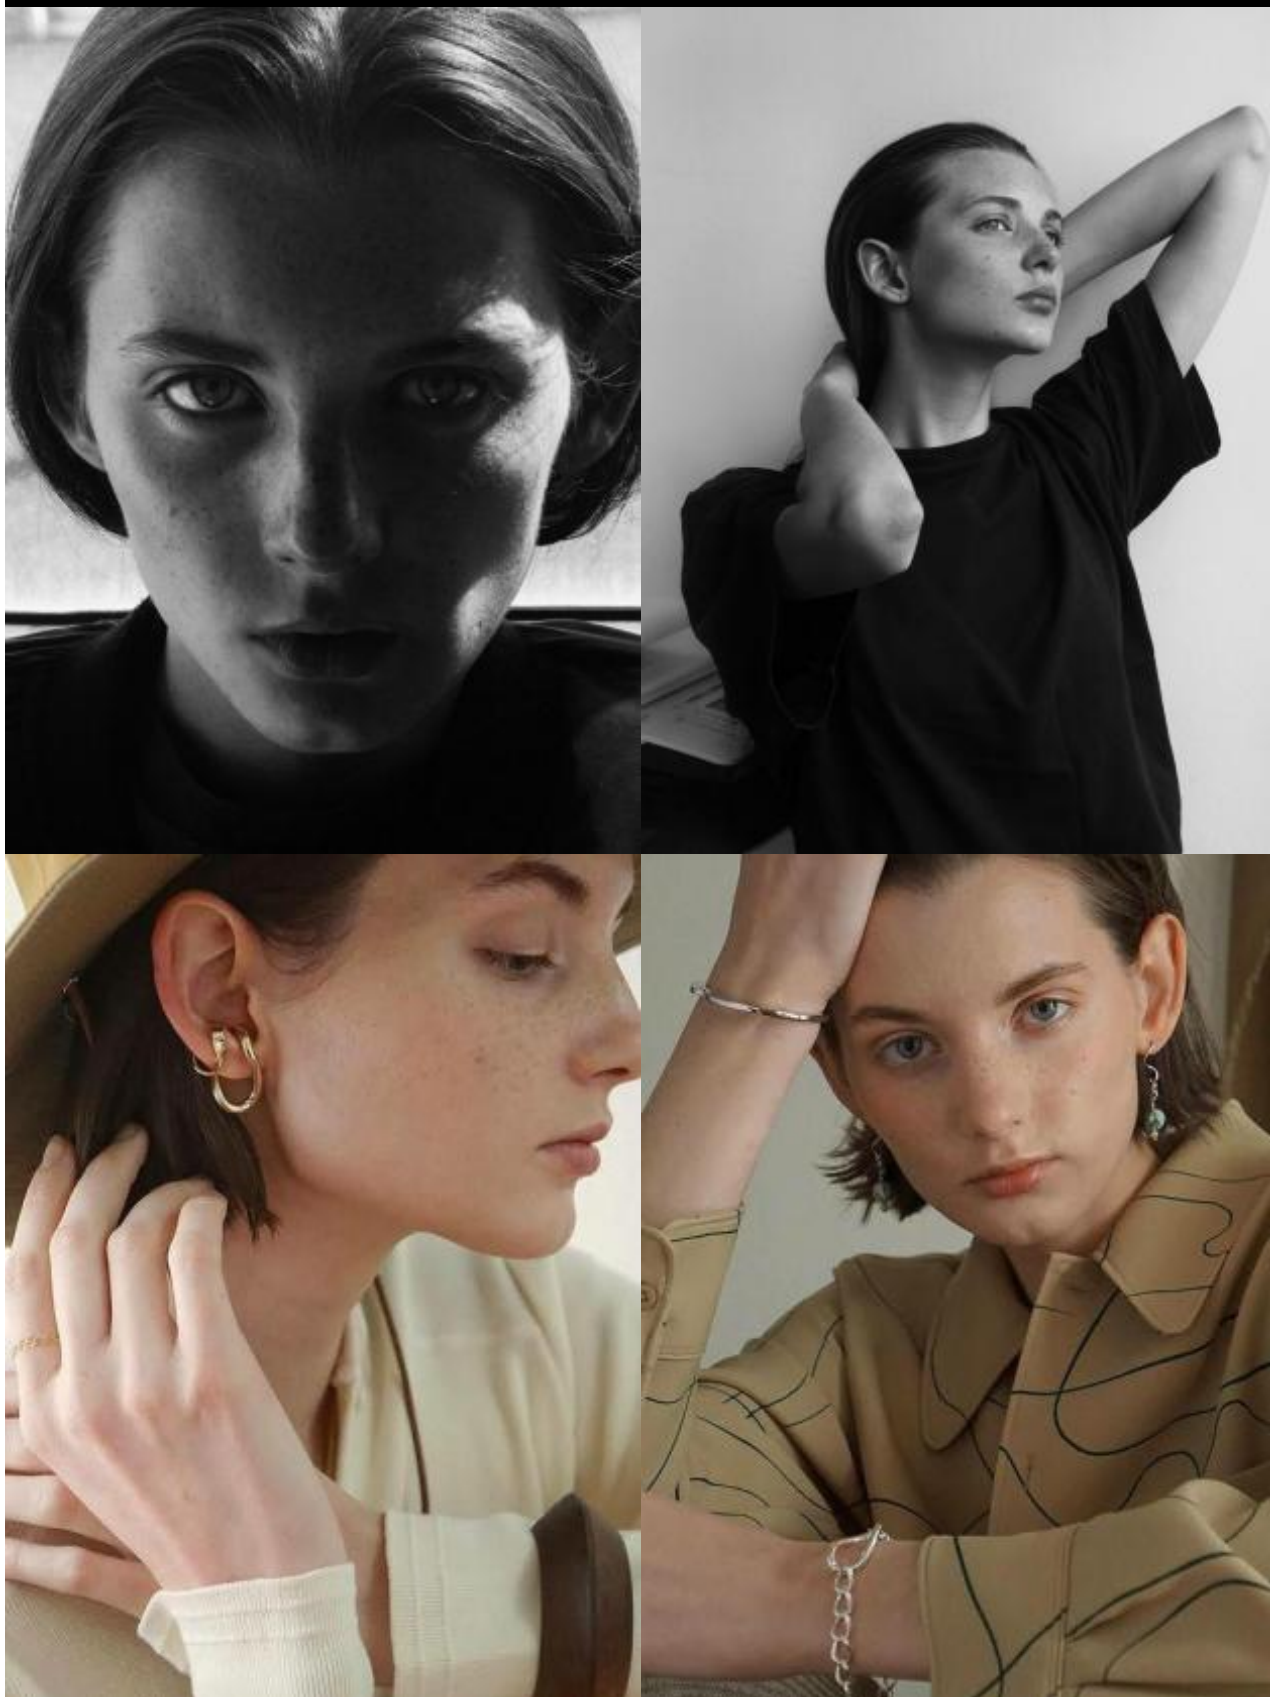

Арина Т

SELECT MANAGEMENT

Санкт-Петербург, Набережная реки Мойки, 58, + 7 9111268827

175 см, 84-62-91, размер обуви 40, цвет волос тёмно-русый, цвет глаз серо-голубой