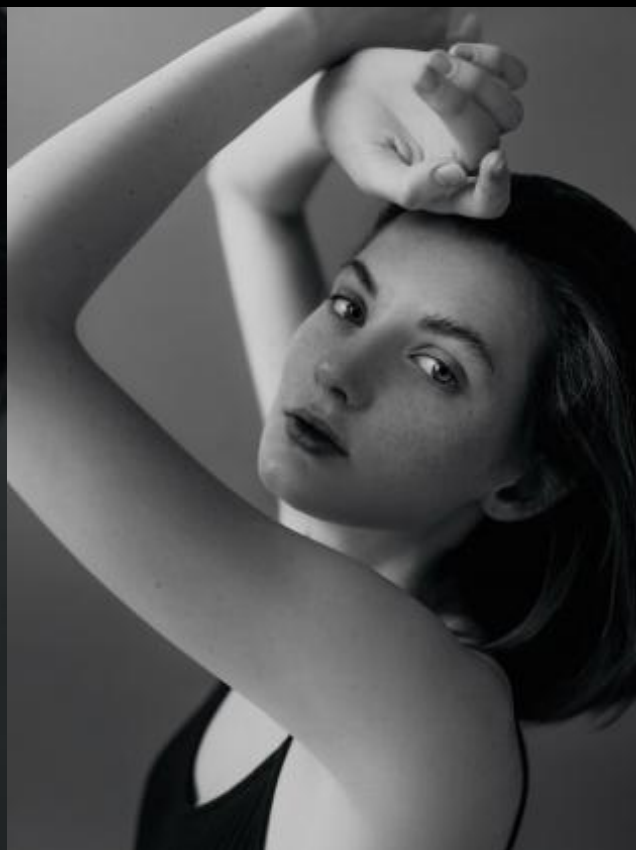

SELECT MANAGEMENT

Санкт-Петербург, Набережная реки Мойки, 58, + 7 9111268827

175 см, 84-62-91, размер обуви 40, цвет волос тёмно-русый, цвет глаз серо-голубой