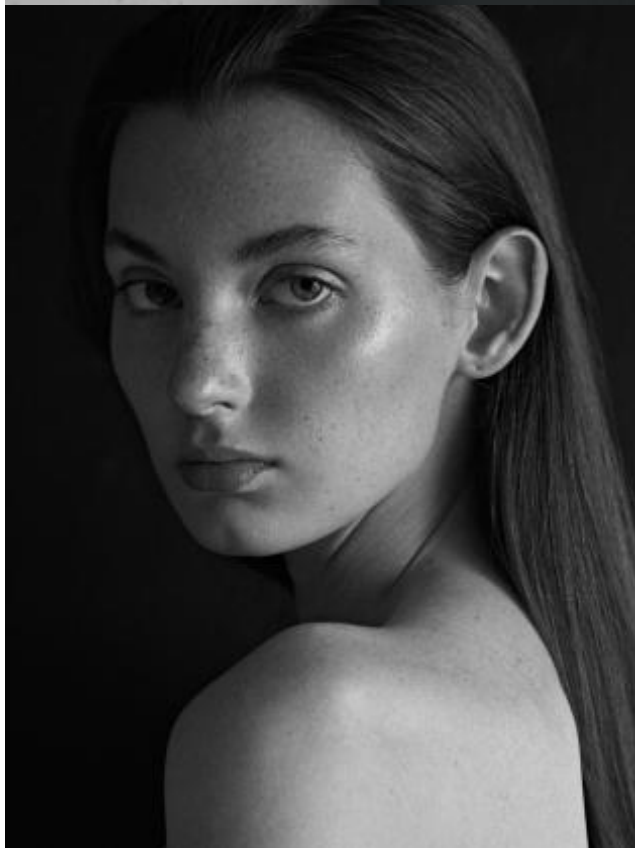

SELECT MANAGEMENT

Санкт-Петербург, Набережная реки Мойки, 58, + 7 9111268827

175 см, 84-62-91, размер обуви 40, цвет волос тёмно-русый, цвет глаз серо-голубой