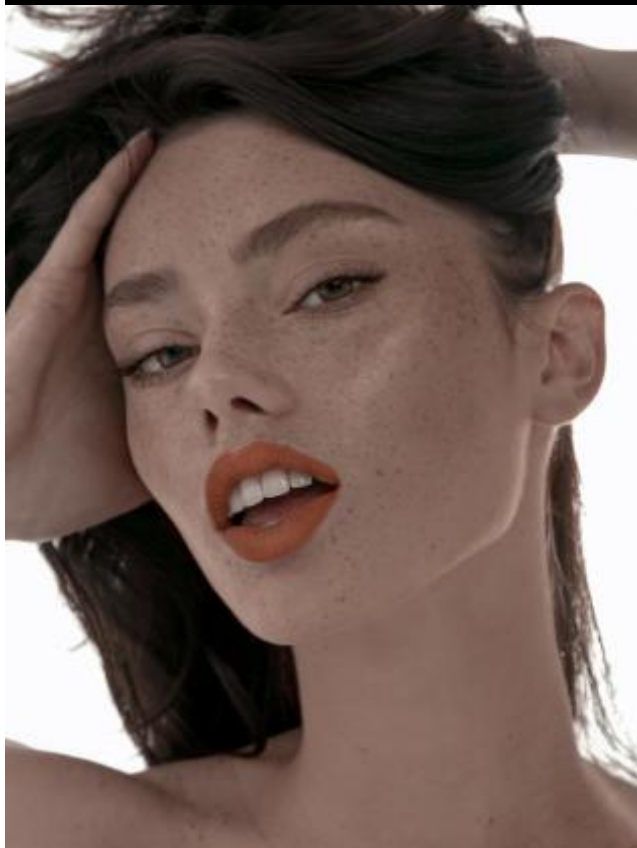

Дарья С

SELECT MANAGEMENT

Санкт-Петербург, Набережная реки Мойки, 58, + 7 9111268827

174 см, 90-58-91, размер обуви 38, цвет волос тёмно-русый, цвет глаз карий