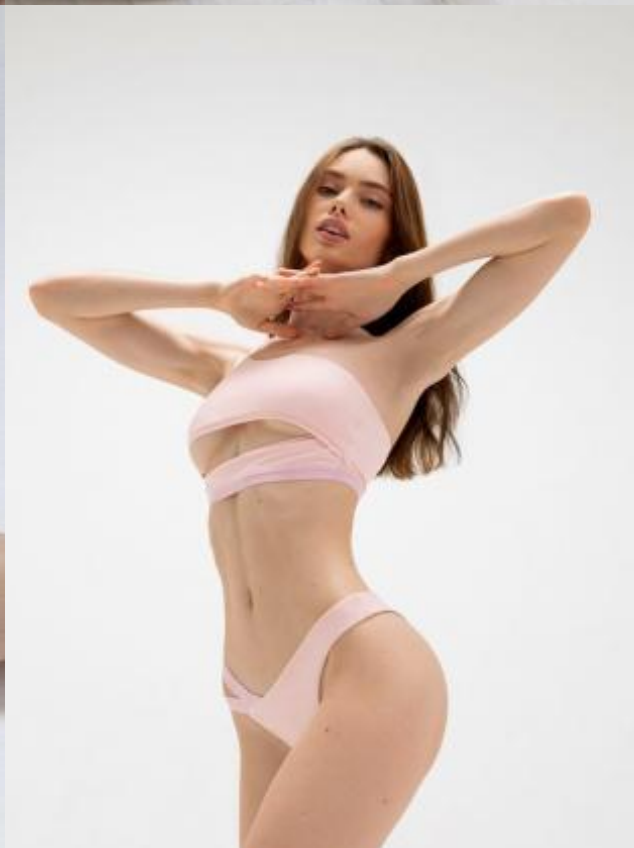

SELECT MANAGEMENT

Санкт-Петербург, Набережная реки Мойки, 58, + 7 9111268827

174 см, 90-58-91, размер обуви 38, цвет волос тёмно-русый, цвет глаз карий