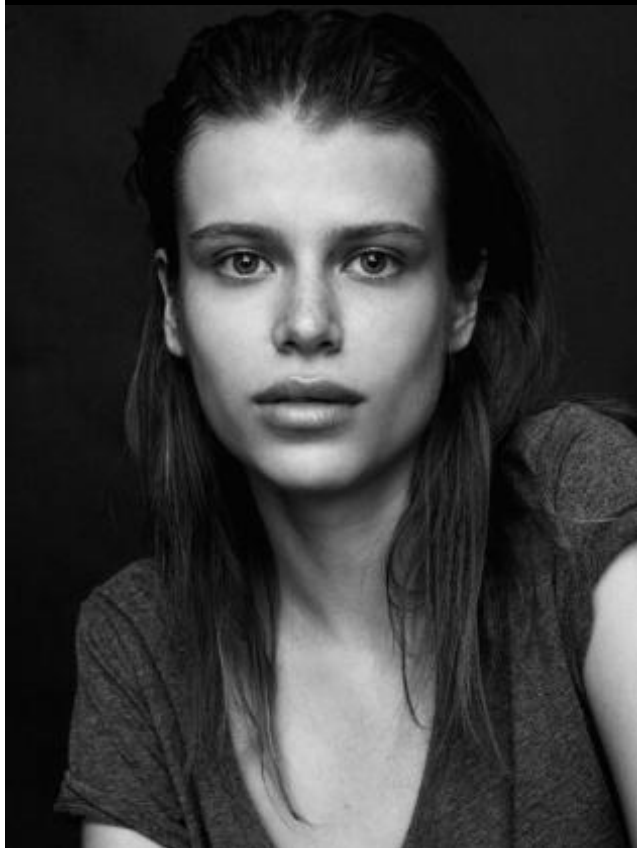

SELECT MANAGEMENT

Санкт-Петербург, Набережная реки Мойки, 58, + 7 9111268827

Даша

179 см, 83-59-88, размер обуви 38, цвет волос русый, цвет глаз серый