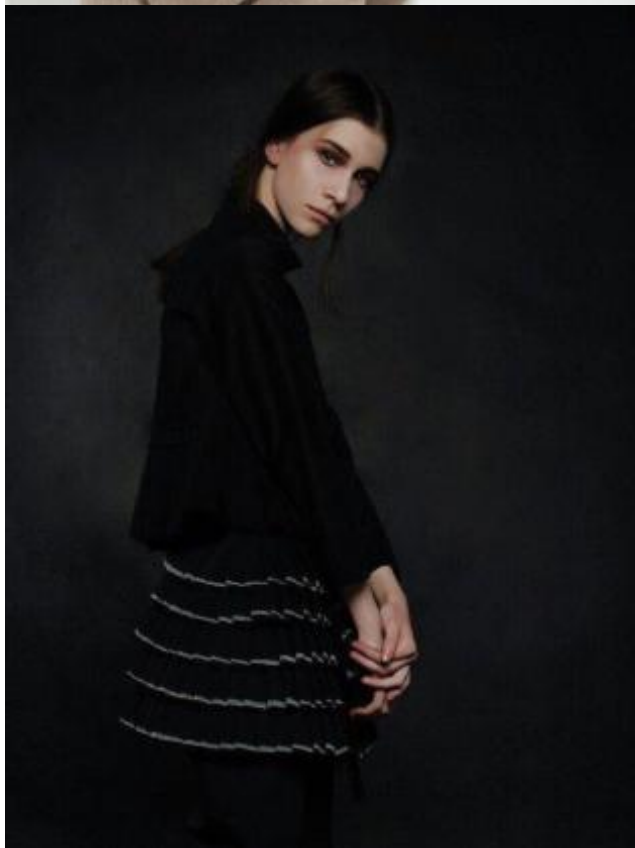

SELECT MANAGEMENT

Санкт-Петербург, Набережная реки Мойки, 58, + 7 812 416 53 23

Ангелина Дорош

176 см, 81-58-88, размер обуви 39, цвет волос каштан, цвет глаз голубой