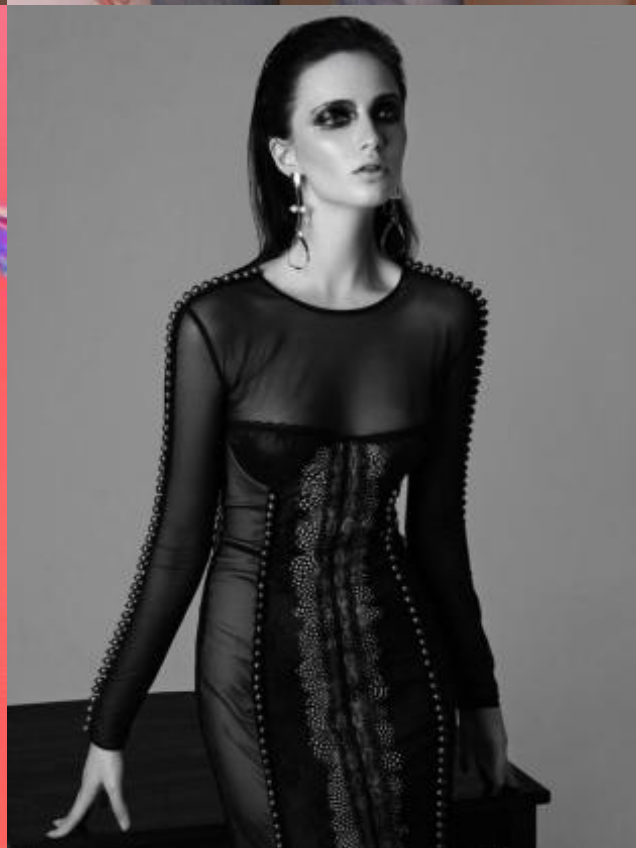

Salon Equipment  
Nail Art Products & Accessories  
Semi-Permanent & Eyelash  
Medical Beauty

ORGANISERS  
**INTERCHARMKOREA.COM**  
@INTERCHARM\_KOREA

SEOUL MESSE  
Reed K. Fairs Exhibitions

Элина

173 см, 84-58-89, размер обуви 38, цвет волос русый, цвет глаз зеленый