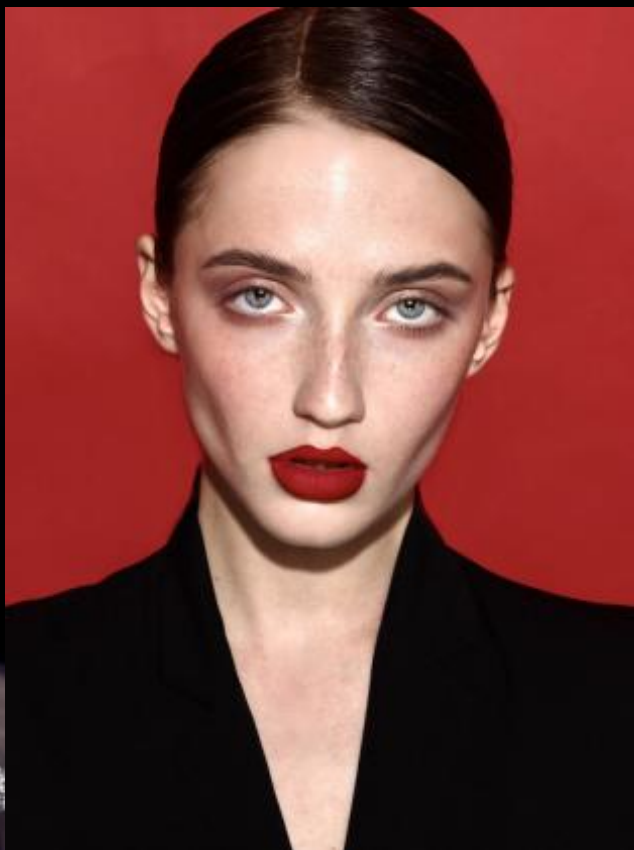

SELECT MANAGEMENT

Санкт-Петербург, Набережная реки Мойки, 58, + 7 9111268827

Элина

173 см, 84-58-89, размер обуви 38, цвет волос русый, цвет глаз зеленый