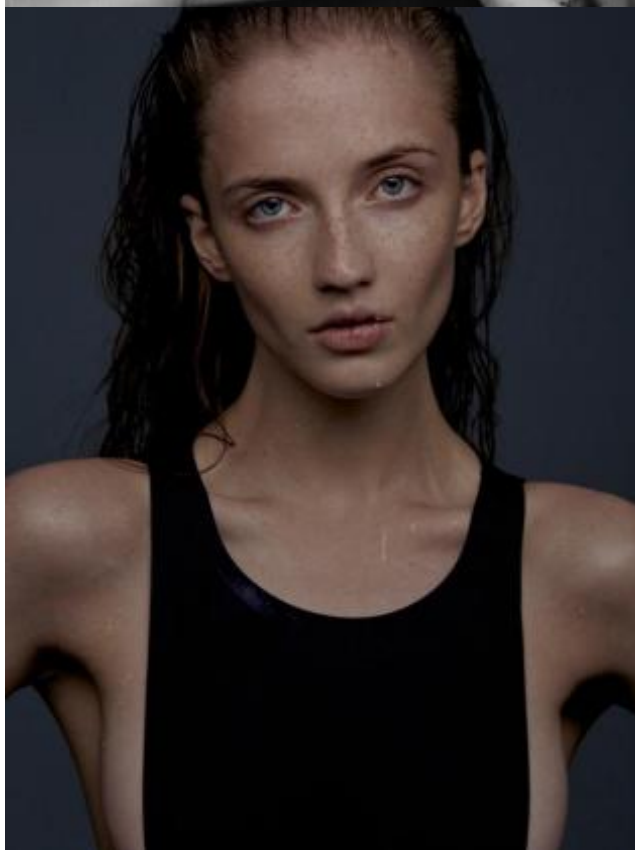

# SELECT MANAGEMENT

Санкт-Петербург, Набережная реки Мойки, 58, + 7 9111268827

Элина

173 см, 84-58-89, размер обуви 38, цвет волос русый, цвет глаз зеленый