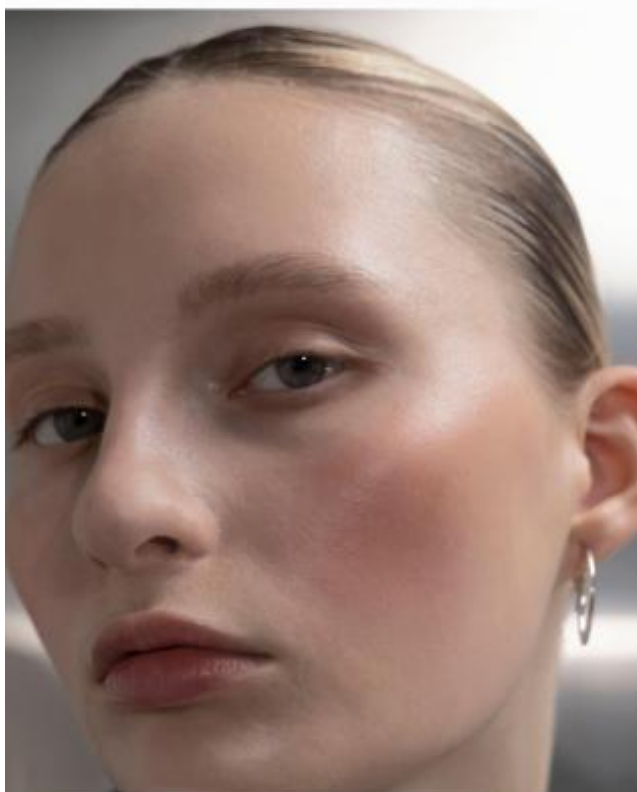

Ксения Ш

174 см, 80-61-88, размер обуви 38, цвет волос светлый, цвет глаз серо-голубой

SELECT MANAGEMENT

Санкт-Петербург, Набережная реки Мойки, 58, + 7 9111268827

Ксения Ш

174 см, 80-61-88, размер обуви 38, цвет волос светлый, цвет глаз серо-голубой