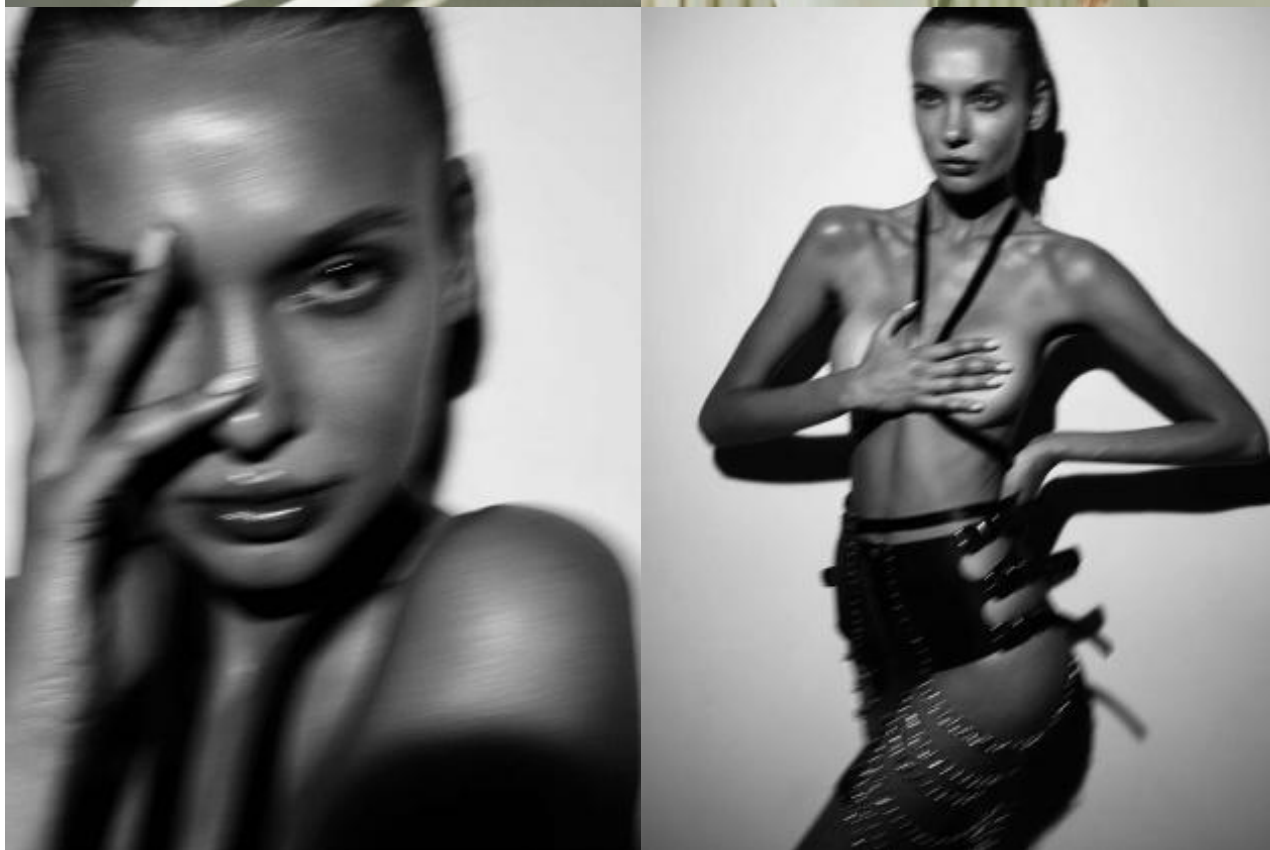

SELECT MANAGEMENT

Санкт-Петербург, Набережная реки Мойки, 58, + 7 9111268827

Ксения В

177 см, 81-60-93, размер обуви 39, цвет волос светлый, цвет глаз серо-зеленый