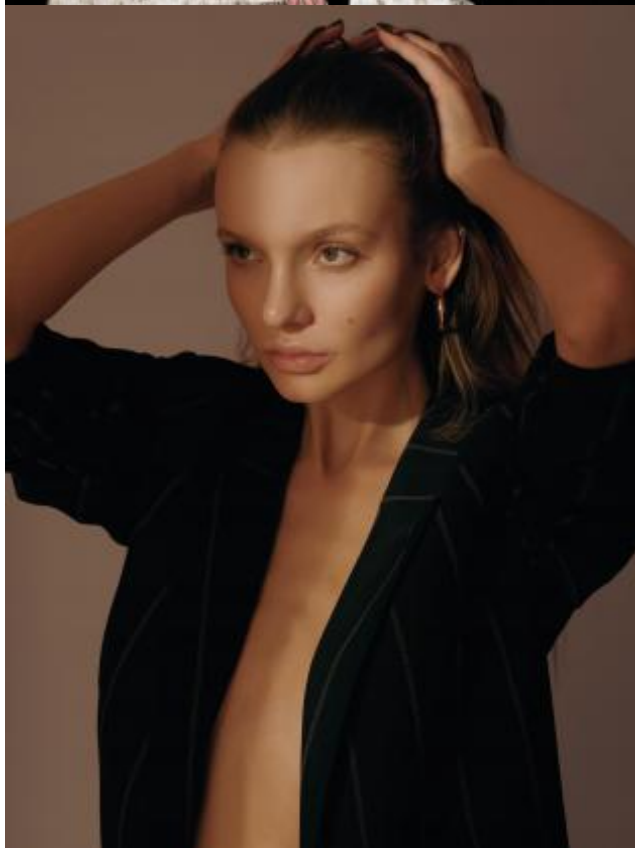

Ксения В

177 см, 81-60-93, размер обуви 39, цвет волос светлый, цвет глаз серо-зеленый

SELECT MANAGEMENT

Санкт-Петербург, Набережная реки Мойки, 58, + 7 9111268827

Ксения В

177 см, 81-60-93, размер обуви 39, цвет волос светлый, цвет глаз серо-зеленый