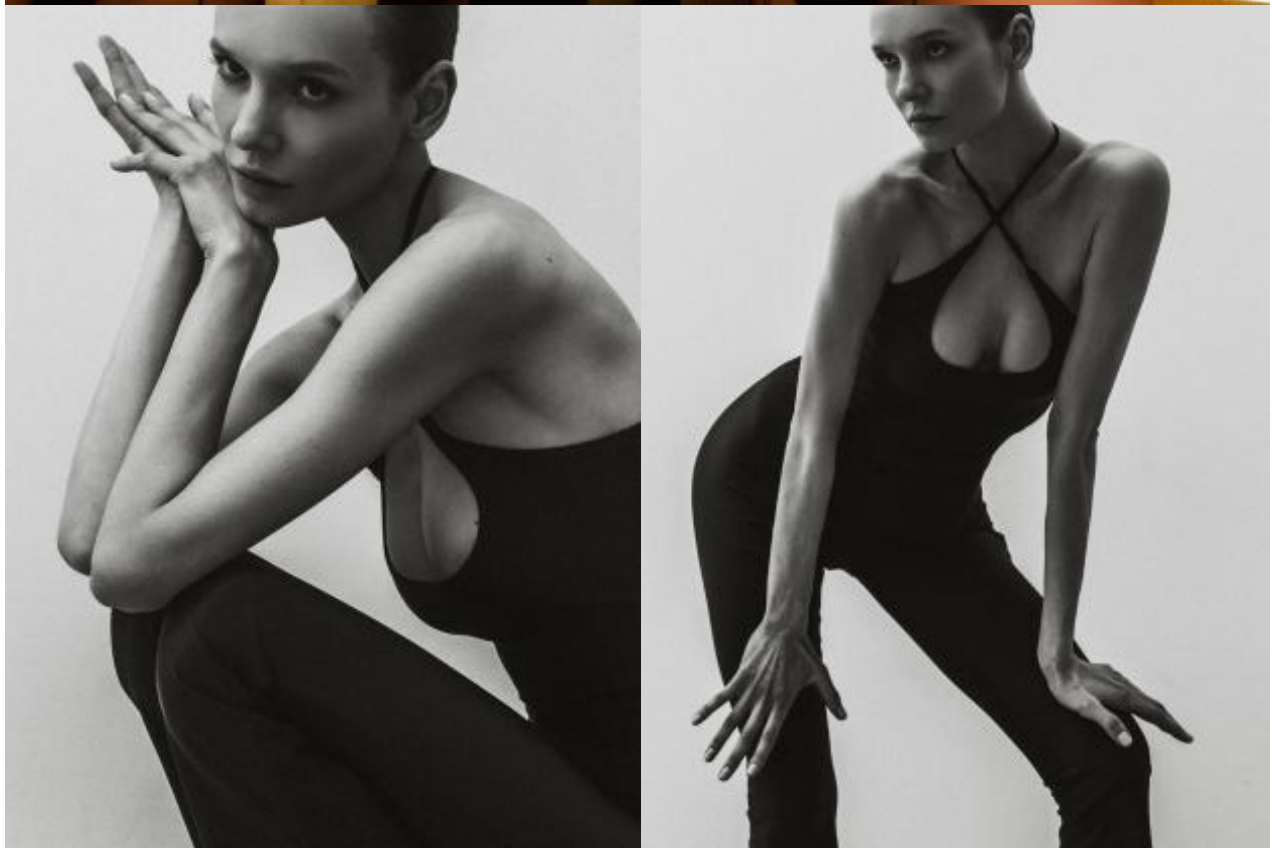

Ксения В

177 см, 81-60-93, размер обуви 39, цвет волос светлый, цвет глаз серо-зеленый

SELECT MANAGEMENT

Санкт-Петербург, Набережная реки Мойки, 58, + 7 9111268827

Ксения В

177 см, 81-60-93, размер обуви 39, цвет волос светлый, цвет глаз серо-зеленый