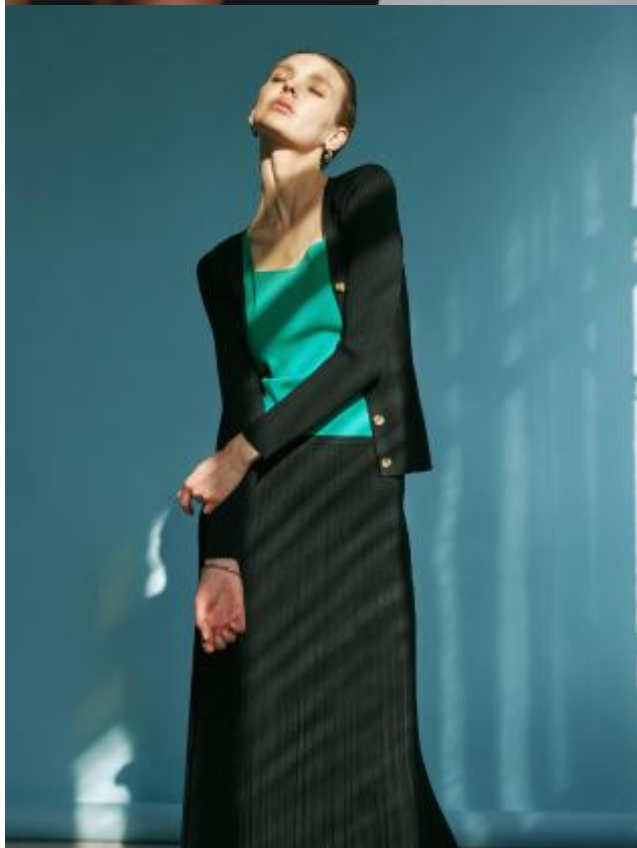

SELECT MANAGEMENT

Санкт-Петербург, Набережная реки Мойки, 58, + 7 9111268827

Ксения В

177 см, 81-60-93, размер обуви 39, цвет волос светлый, цвет глаз серо-зеленый