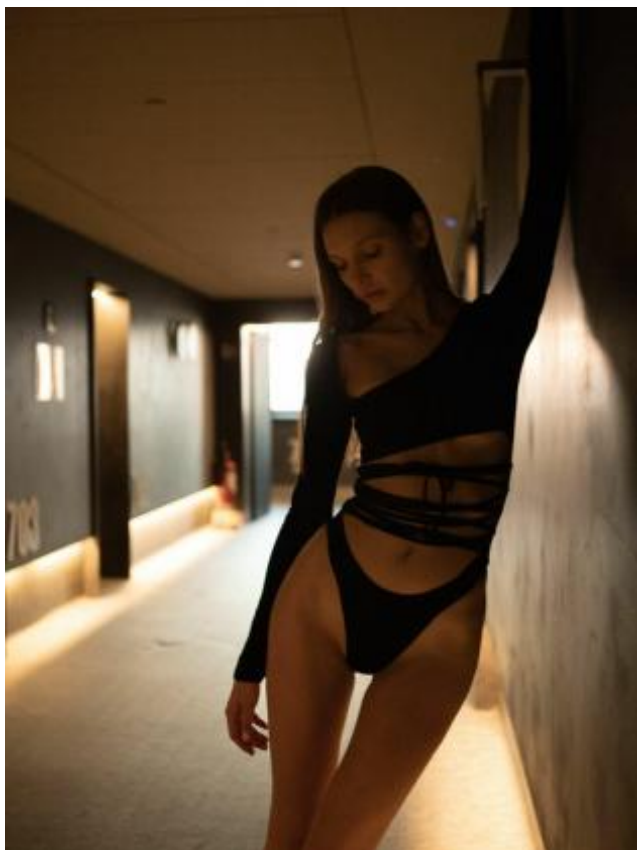

Ксения В

177 см, 81-60-93, размер обуви 39, цвет волос светлый, цвет глаз серо-зеленый