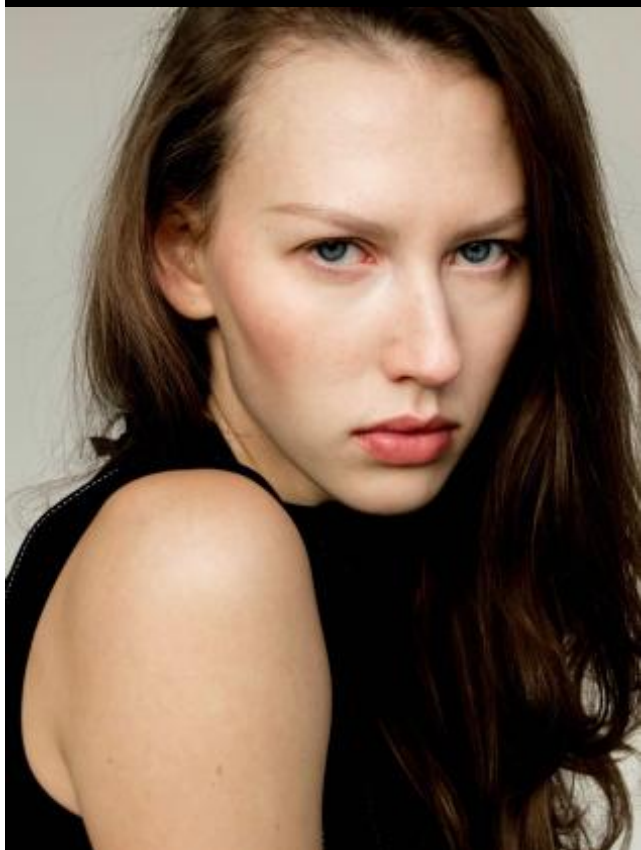

SELECT MANAGEMENT

Санкт-Петербург, Набережная реки Мойки, 58, + 7 9111268827

Лиза Е

177 см, 78-61-89, размер обуви 39, цвет волос тёмно-русый, цвет глаз серо-голубой

SELECT MANAGEMENT

Санкт-Петербург, Набережная реки Мойки, 58, + 7 9111268827

Лиза Е

177 см, 78-61-89, размер обуви 39, цвет волос тёмно-русый, цвет глаз серо-голубой

SELECT MANAGEMENT

Санкт-Петербург, Набережная реки Мойки, 58, + 7 9111268827

Лиза Е

177 см, 78-61-89, размер обуви 39, цвет волос тёмно-русый, цвет глаз серо-голубой