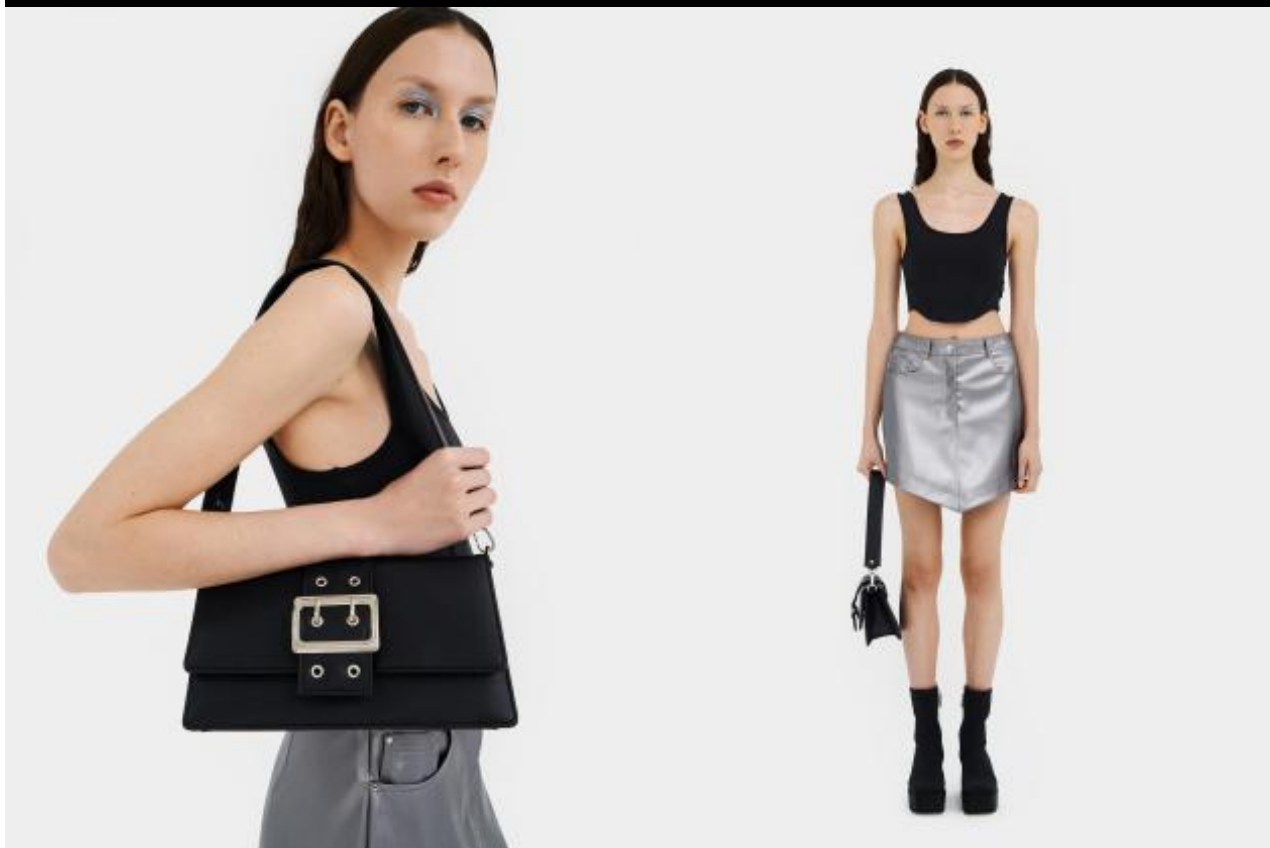

SELECT MANAGEMENT

Санкт-Петербург, Набережная реки Мойки, 58, + 7 9111268827

Лиза Е

177 см, 78-61-89, размер обуви 39, цвет волос тёмно-русый, цвет глаз серо-голубой

SELECT MANAGEMENT

Санкт-Петербург, Набережная реки Мойки, 58, + 7 9111268827

Лиза Е

177 см, 78-61-89, размер обуви 39, цвет волос тёмно-русый, цвет глаз серо-голубой

SELECT MANAGEMENT

Санкт-Петербург, Набережная реки Мойки, 58, + 7 9111268827

Лиза Е

177 см, 78-61-89, размер обуви 39, цвет волос тёмно-русый, цвет глаз серо-голубой