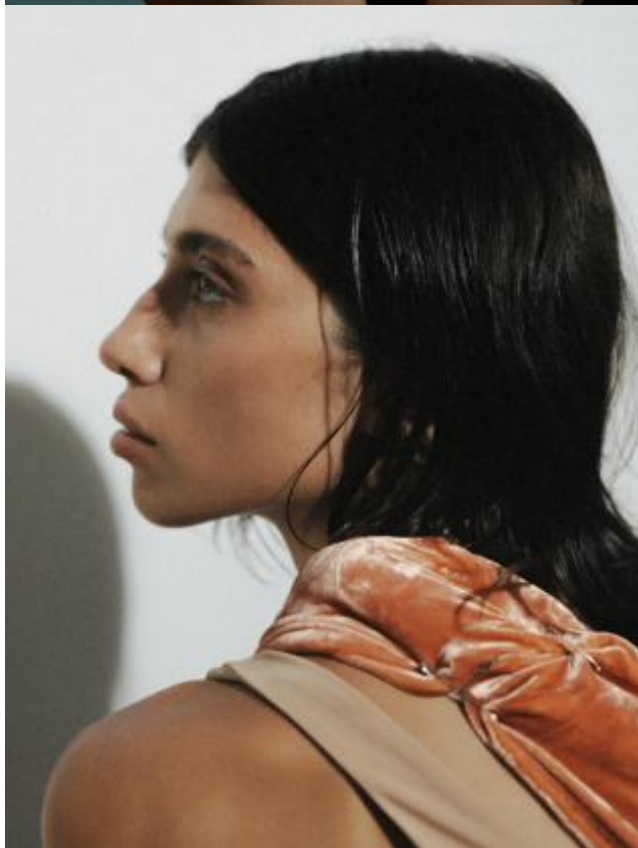

SELECT MANAGEMENT

Санкт-Петербург, Набережная реки Мойки, 58, + 7 9111268827

Лиза

170 см, 81-60-89, размер обуви 38, цвет волос каштан, цвет глаз карий

SELECT MANAGEMENT

Санкт-Петербург, Набережная реки Мойки, 58, + 7 9111268827