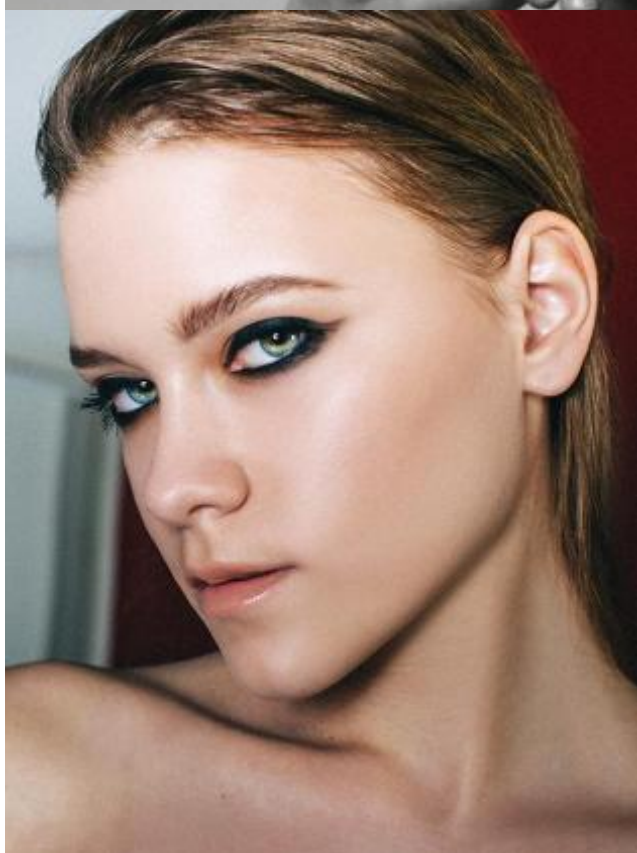

SELECT MANAGEMENT

Санкт-Петербург, Набережная реки Мойки, 58, + 7 812 416 53 23

Ксения Лобкова

177 см, 84-59-88, размер обуви 40, цвет волос светлый, цвет глаз серо-зеленый

SELECT MANAGEMENT

Санкт-Петербург, Набережная реки Мойки, 58, + 7 812 416 53 23

Ксения Лобкова

177 см, 84-59-88, размер обуви 40, цвет волос светлый, цвет глаз серо-зеленый

SELECT MANAGEMENT

Санкт-Петербург, Набережная реки Мойки, 58, + 7 812 416 53 23

Ксения Лобкова

177 см, 84-59-88, размер обуви 40, цвет волос светлый, цвет глаз серо-зеленый