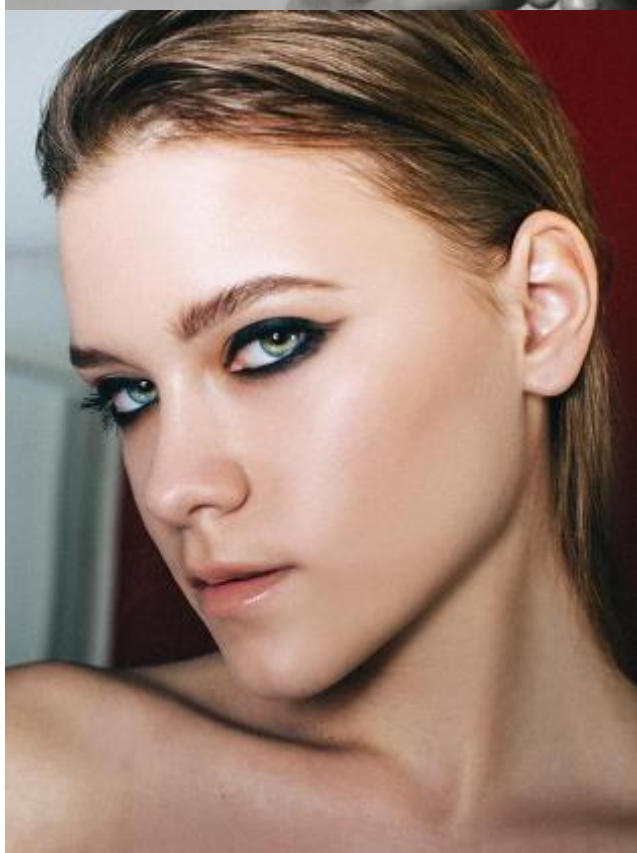

# SELECT MANAGEMENT

Санкт-Петербург, Набережная реки Мойки, 58, + 7 812 416 53 23

Ксения Лобкова

177 см, 84-59-88, размер обуви 40, цвет волос светлый, цвет глаз серо-зеленый