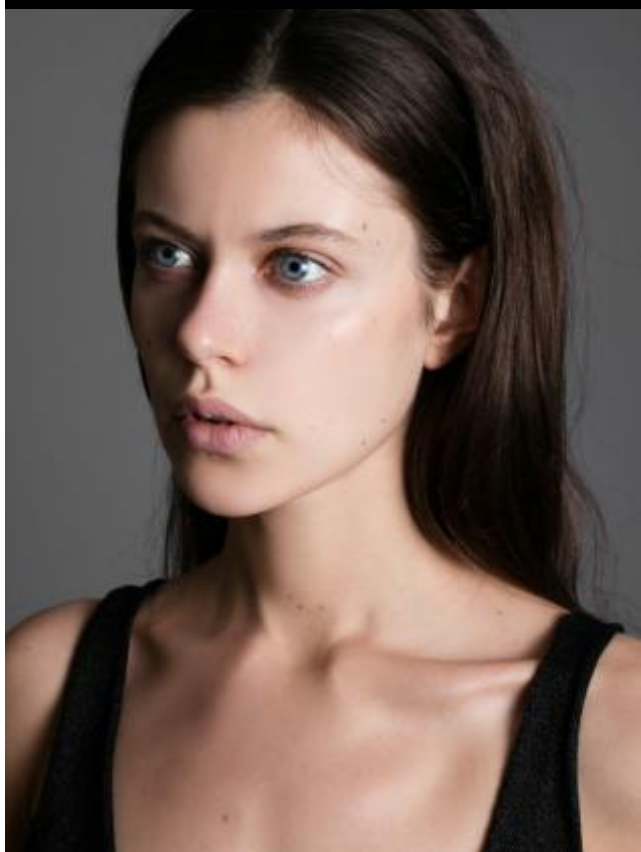

Анастасия Л

SELECT MANAGEMENT

Санкт-Петербург, Набережная реки Мойки, 58, + 7 9111268827

174 см, 83-63-88, размер обуви 39, цвет волос тёмно-русый, цвет глаз голубой