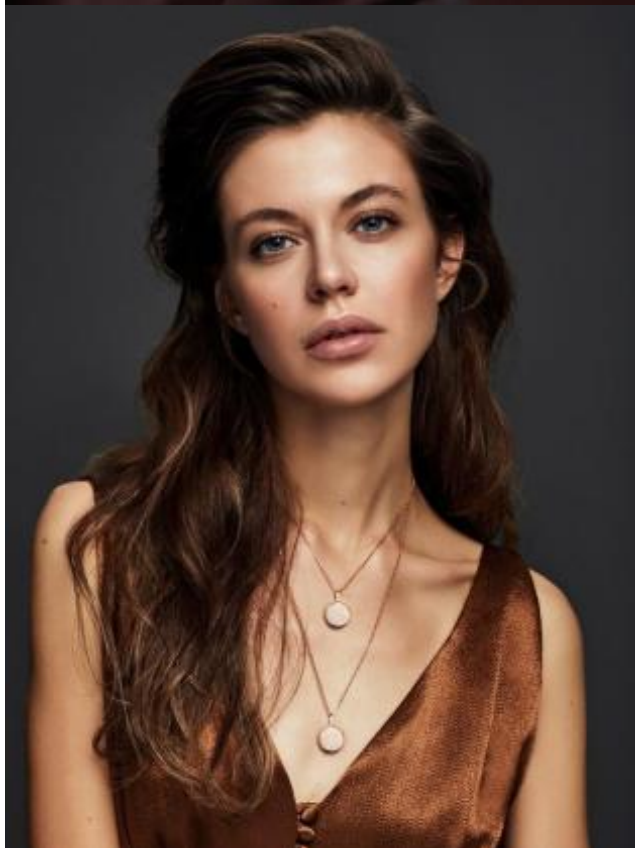

SELECT MANAGEMENT

Санкт-Петербург, Набережная реки Мойки, 58, + 7 9111268827

Анастасия Л

174 см, 83-63-88, размер обуви 39, цвет волос тёмно-русый, цвет глаз голубой

SELECT MANAGEMENT

Санкт-Петербург, Набережная реки Мойки, 58, + 7 9111268827