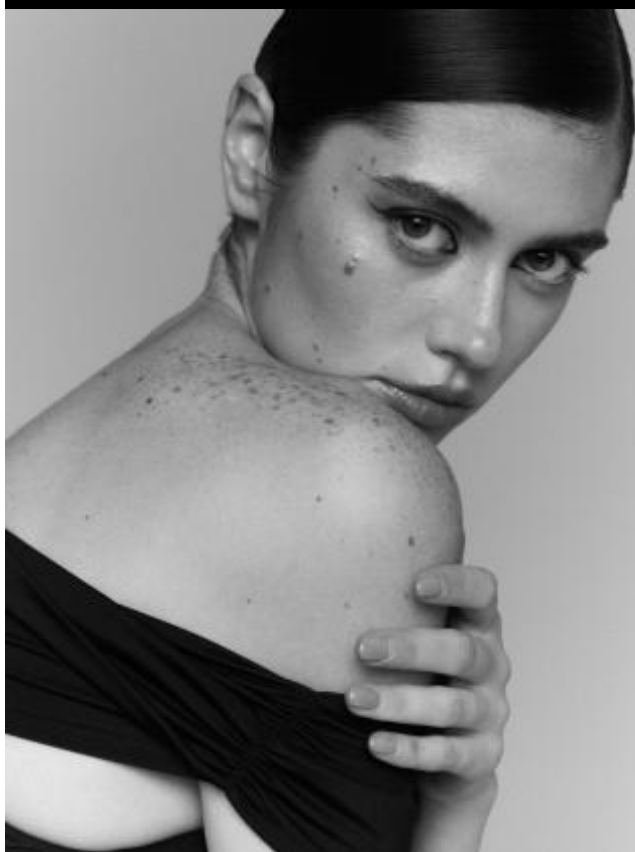

Настя

SELECT MANAGEMENT

Санкт-Петербург, Набережная реки Мойки, 58, + 7 9111268827

180 см, 83-63-92, размер обуви 40, цвет волос тёмно-русый, цвет глаз каре-зеленый