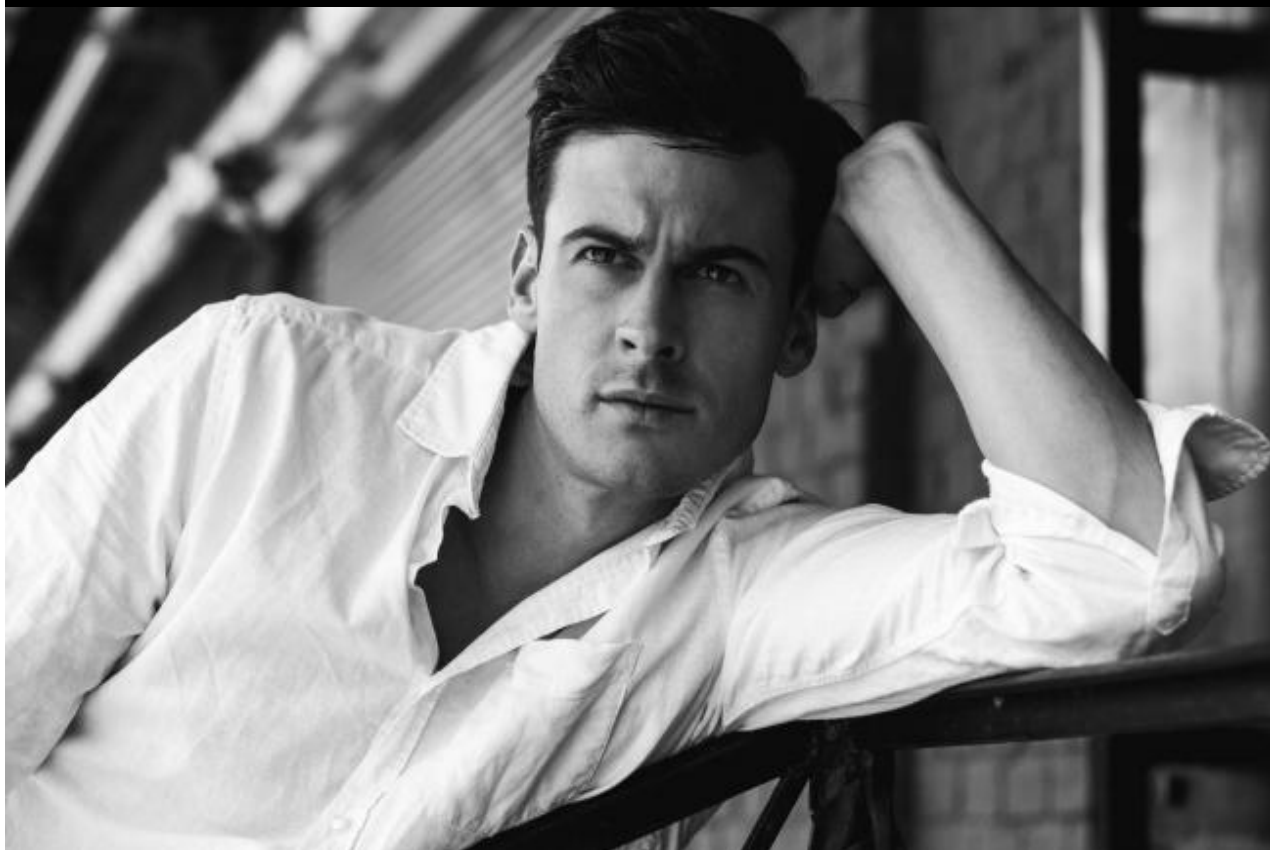

Олег З

188 см, 99-77-98, размер обуви 43, цвет волос тёмно-русый, цвет глаз карий

SELECT MANAGEMENT

Санкт-Петербург, Набережная реки Мойки, 58, + 7 9111268827

Олег З

188 см, 99-77-98, размер обуви 43, цвет волос тёмно-русый, цвет глаз карий

SELECT MANAGEMENT

Санкт-Петербург, Набережная реки Мойки, 58, + 7 9111268827

Олег З

188 см, 99-77-98, размер обуви 43, цвет волос тёмно-русый, цвет глаз карий

SELECT MANAGEMENT

Санкт-Петербург, Набережная реки Мойки, 58, + 7 9111268827