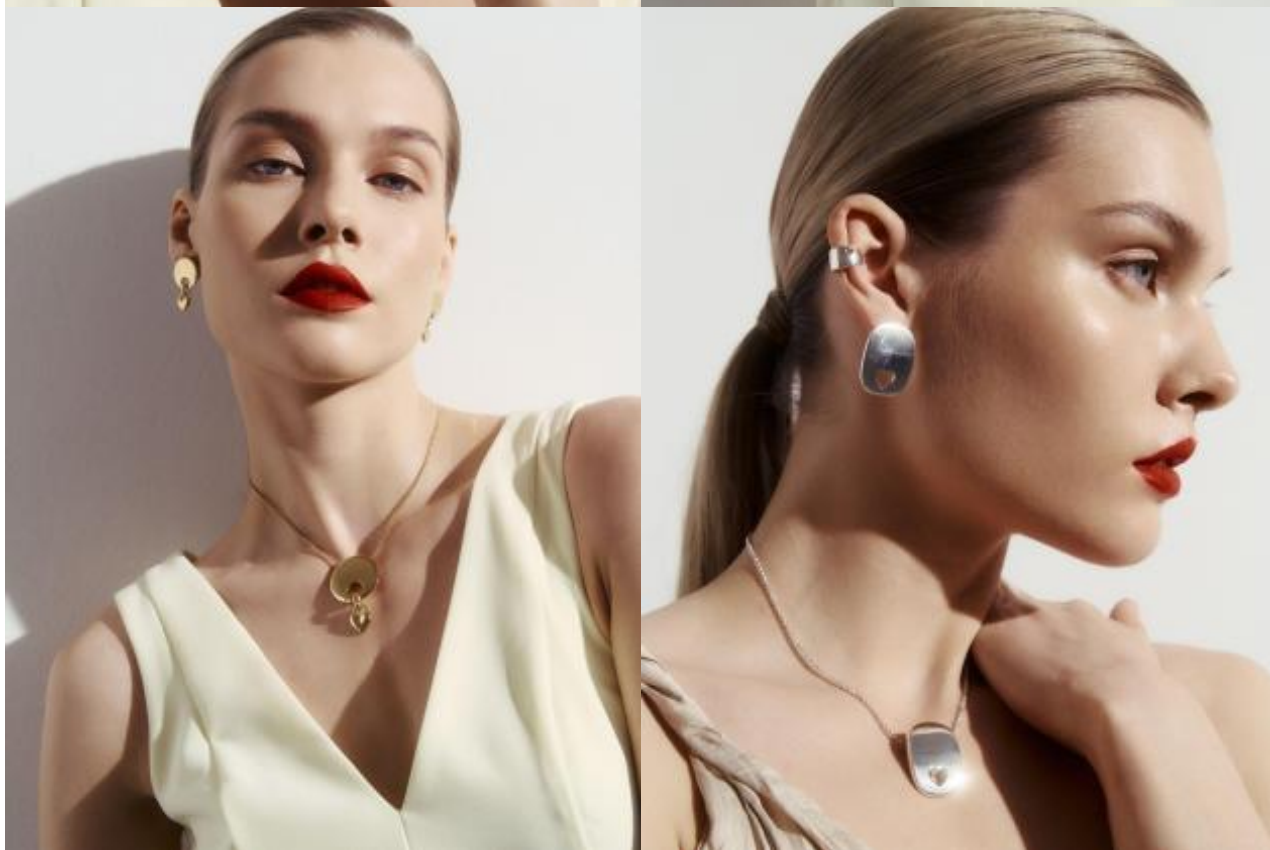

# SELECT MANAGEMENT

Санкт-Петербург, Набережная реки Мойки, 58, + 7 9111268827

АКСИНЯ

175 см, 83-62-88, размер обуви 39, цвет волос светлый, цвет глаз серо-голубой