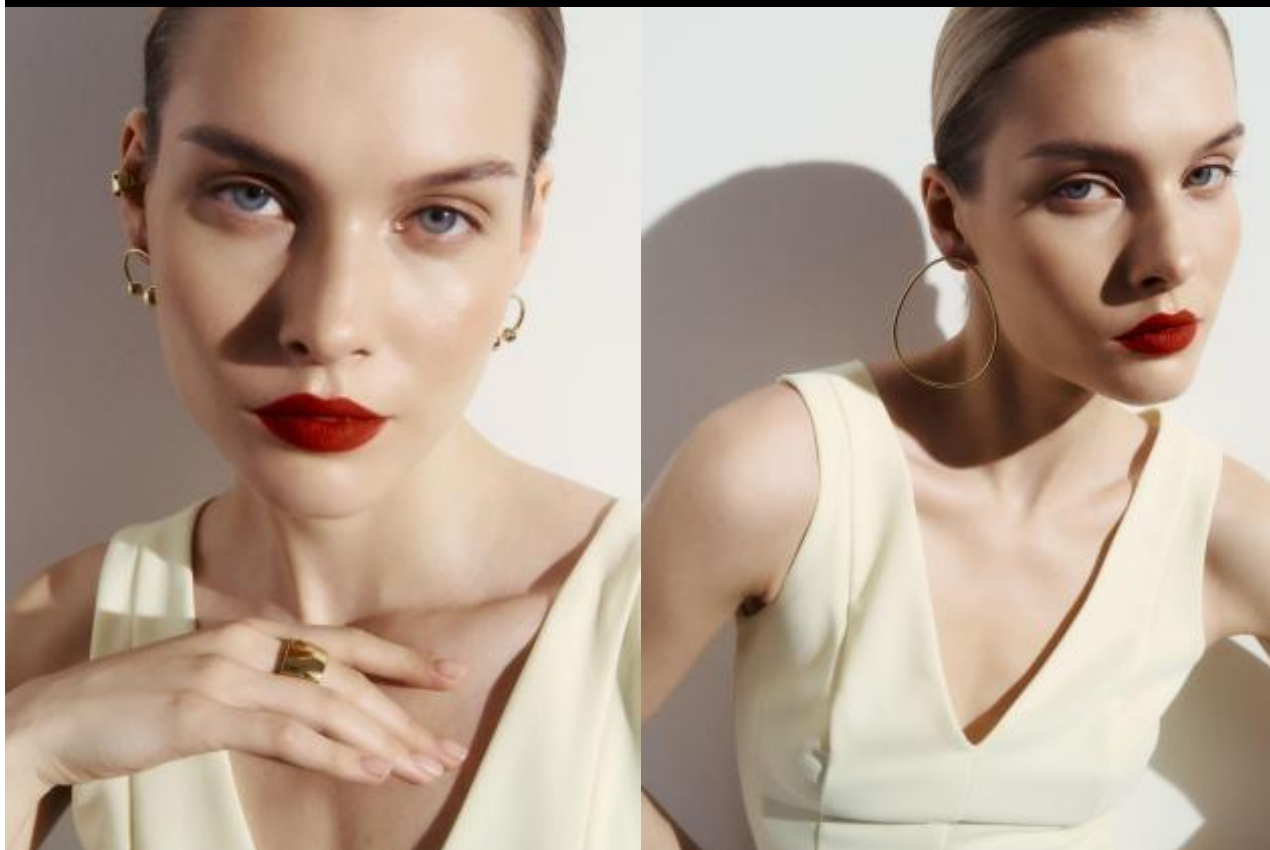

SELECT MANAGEMENT

Санкт-Петербург, Набережная реки Мойки, 58, + 7 9111268827

АКСИНЯ

175 см, 83-62-88, размер обуви 39, цвет волос светлый, цвет глаз серо-голубой