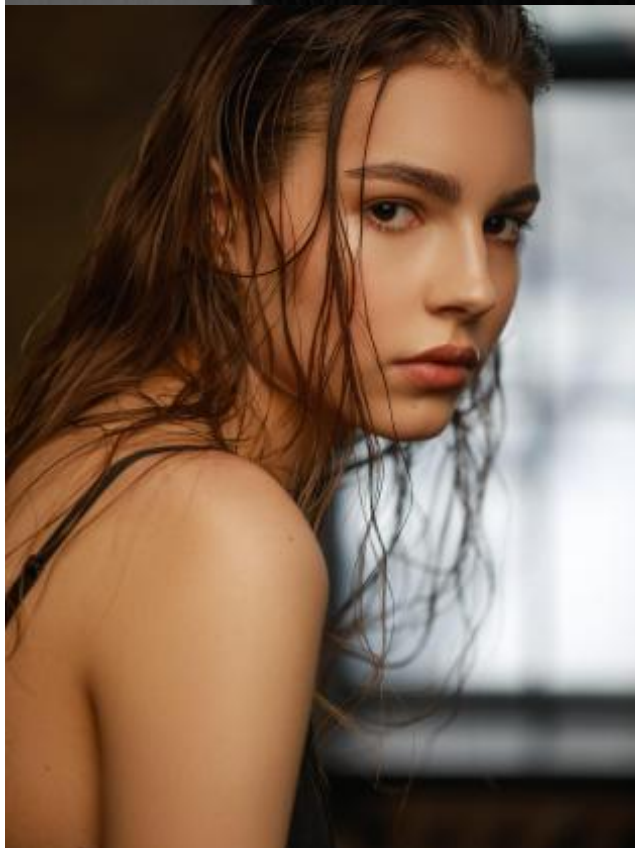

SELECT MANAGEMENT

Санкт-Петербург, Набережная реки Мойки, 58, + 7 9111268827

Анна А

181 см, 89-61-89, размер обуви 41, цвет волос каштан, цвет глаз карий