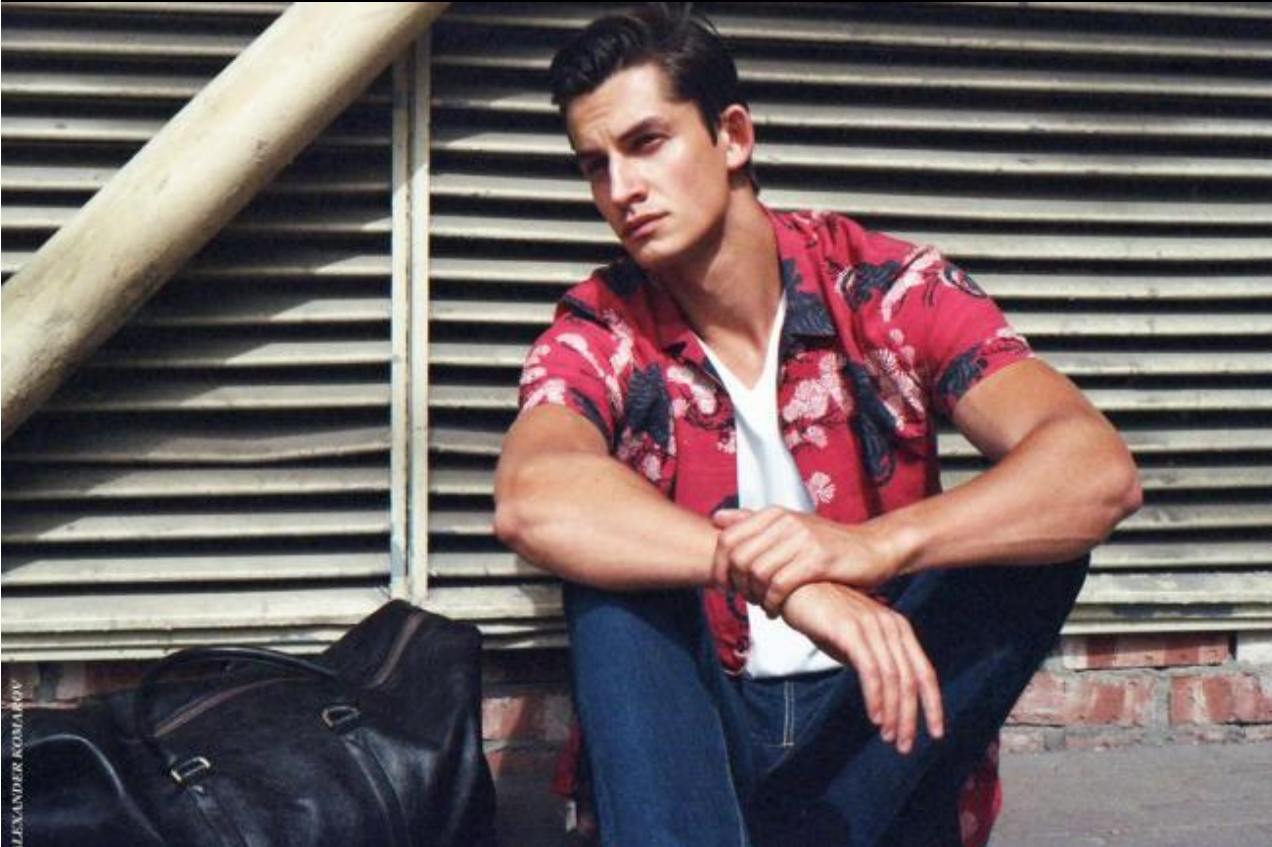

SELECT MANAGEMENT

Санкт-Петербург, Набережная реки Мойки, 58, + 7 9111268827

ALEXANDER KOMAROV