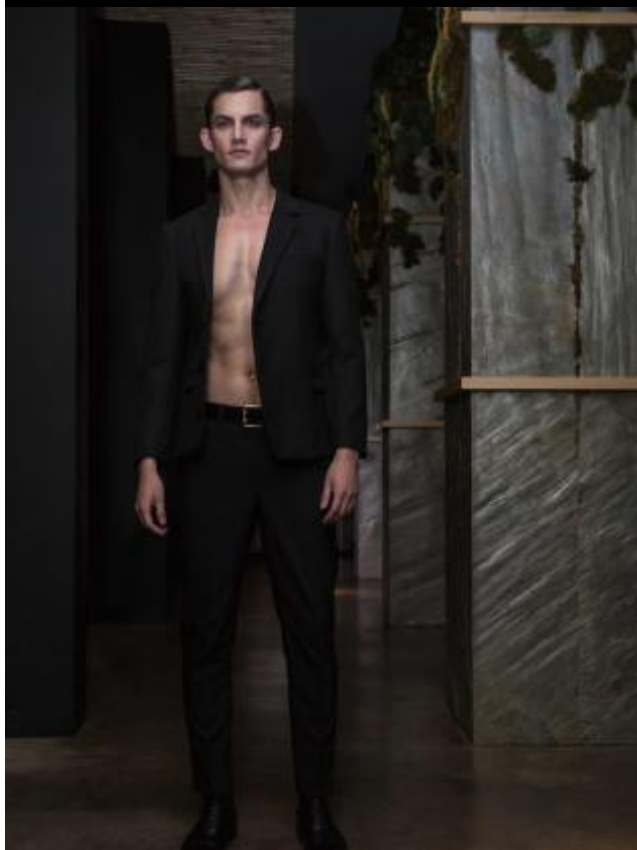

A DESTRA
Polo in cotone con
una striscia di seta
Brunello Cucinelli
€ 290. Camicia in seta
di cotone **Armani**.
Naraini € 70.
Camicia in seta
Elzepe € 100.

Алексей Б

187 см, 98-76-89, размер обуви 43, цвет волос русый, цвет глаз серый

SELECT MANAGEMENT

Санкт-Петербург, Набережная реки Мойки, 58, + 7 9111268827

Алексей Б

187 см, 98-76-89, размер обуви 43, цвет волос русый, цвет глаз серый

SELECT MANAGEMENT

Санкт-Петербург, Набережная реки Мойки, 58, + 7 9111268827

lounger

Алексей Б

187 см, 98-76-89, размер обуви 43, цвет волос русый, цвет глаз серый

SELECT MANAGEMENT

Санкт-Петербург, Набережная реки Мойки, 58, + 7 9111268827

Алексей Б

187 см, 98-76-89, размер обуви 43, цвет волос русый, цвет глаз серый