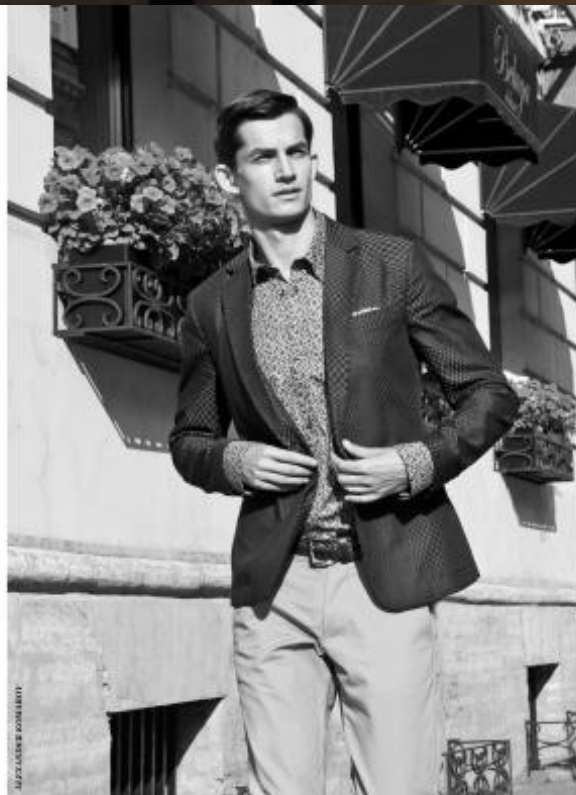

SELECT MANAGEMENT

Санкт-Петербург, Набережная реки Мойки, 58, + 7 9111268827

ALEXANDER KOMAROV

A SINISTRA
Abito in lana lunga a seta con giacca di due bottoni **Tagliatore** € 600. Camicia in cotone **Armani**.
Vincenzo Mattioli € 130.
Camicia in seta **Tommy**.
Elzepe € 120. Bottega
in pelle con guanti di
lana di pecora **Bally**
€ 600. Camicia in cotone
regional **Red Sea**.
Armani € 70. Camicia
in seta **Armani**.
Camicia in cotone
regional **Bally**
€ 600.

A DESTRA
Polo in cotone con
una striscia di seta
Brunello Cucinelli
€ 290. Camicia in seta
di cotone **Armani**.
Naraini € 70.
Camicia in seta
Elzepe € 100.

Алексей Б

187 см, 98-76-89, размер обуви 43, цвет волос русый, цвет глаз серый

SELECT MANAGEMENT

Санкт-Петербург, Набережная реки Мойки, 58, + 7 9111268827

Алексей Б

187 см, 98-76-89, размер обуви 43, цвет волос русый, цвет глаз серый

SELECT MANAGEMENT

Санкт-Петербург, Набережная реки Мойки, 58, + 7 9111268827

lounger

Алексей Б

187 см, 98-76-89, размер обуви 43, цвет волос русый, цвет глаз серый

SELECT MANAGEMENT

Санкт-Петербург, Набережная реки Мойки, 58, + 7 9111268827

Алексей Б

187 см, 98-76-89, размер обуви 43, цвет волос русый, цвет глаз серый