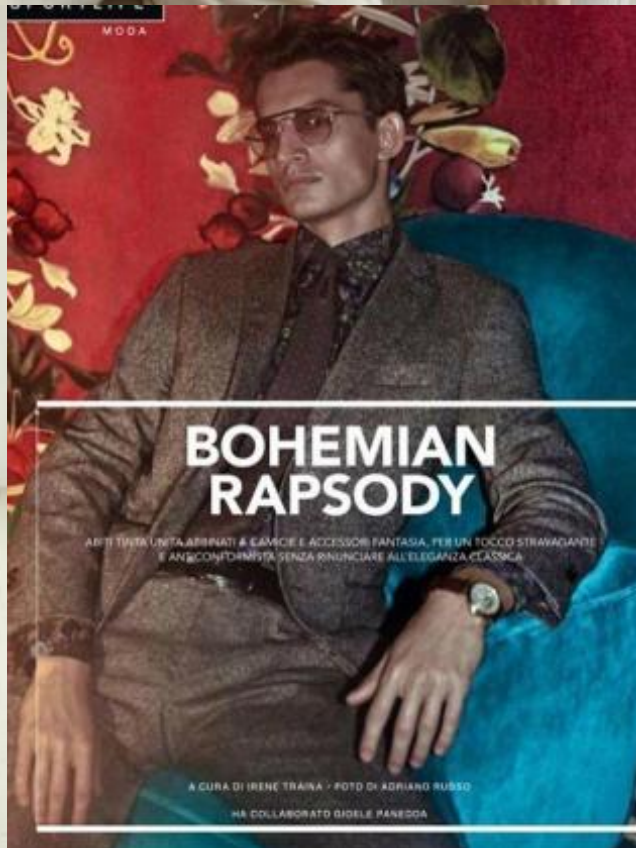

SELECT MANAGEMENT

Санкт-Петербург, Набережная реки Мойки, 58, + 7 9111268827

ALEXANDER KOMAROV

A SINISTRA
Abito in lana lunga a seta con giacca di due bottoni **Tagliatore** € 600. Camicia in cotone **Armani**.
Vincenzo Mattioli € 130.
Camicia in seta **Tommy**.
Elzepe € 120. Bottega
in pelle con guanti di
lana di pecora **Bally**
€ 600. Camicia in cotone
regional **Red Sea**.
Armani € 70. Camicia
in seta **Armani**.
Camicia in cotone
regional **Bally**
€ 600.

A DESTRA
Polo in cotone con
una striscia di seta
Brunello Cucinelli
€ 290. Camicia in seta
di cotone **Armani**.
Naraini € 70.
Camicia in seta
Elzepe € 100.

Алексей Б

187 см, 98-76-89, размер обуви 43, цвет волос русый, цвет глаз серый

lounger

Алексей Б

187 см, 98-76-89, размер обуви 43, цвет волос русый, цвет глаз серый

SELECT MANAGEMENT

Санкт-Петербург, Набережная реки Мойки, 58, + 7 9111268827

Алексей Б

187 см, 98-76-89, размер обуви 43, цвет волос русый, цвет глаз серый

SELECT MANAGEMENT

Санкт-Петербург, Набережная реки Мойки, 58, + 7 9111268827

Алексей Б

187 см, 98-76-89, размер обуви 43, цвет волос русый, цвет глаз серый

SELECT MANAGEMENT

Санкт-Петербург, Набережная реки Мойки, 58, + 7 9111268827