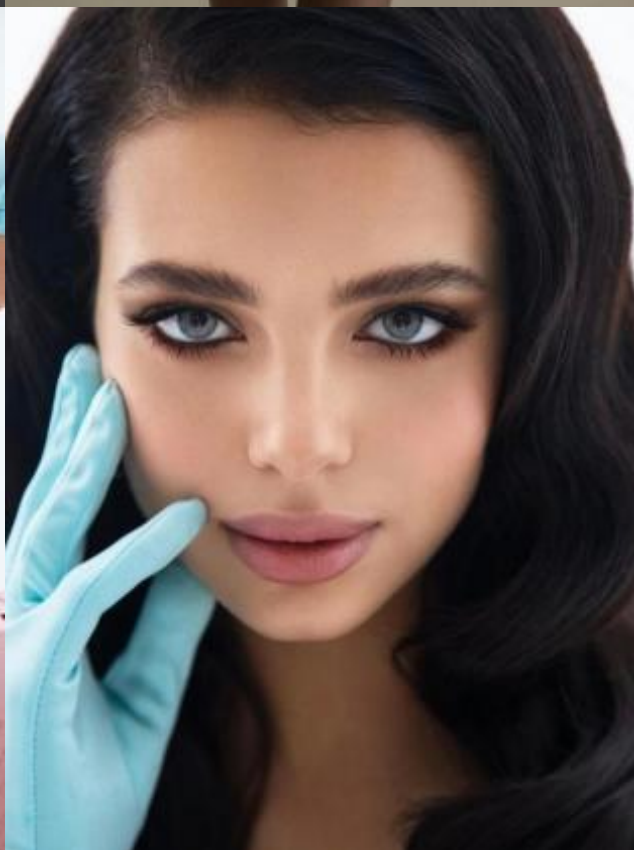

# SELECT MANAGEMENT

Санкт-Петербург, Набережная реки Мойки, 58, + 7 9111268827

Анастасия Б

174 см, 84-59-88, размер обуви 38, цвет волос тёмно-русый, цвет глаз голубой