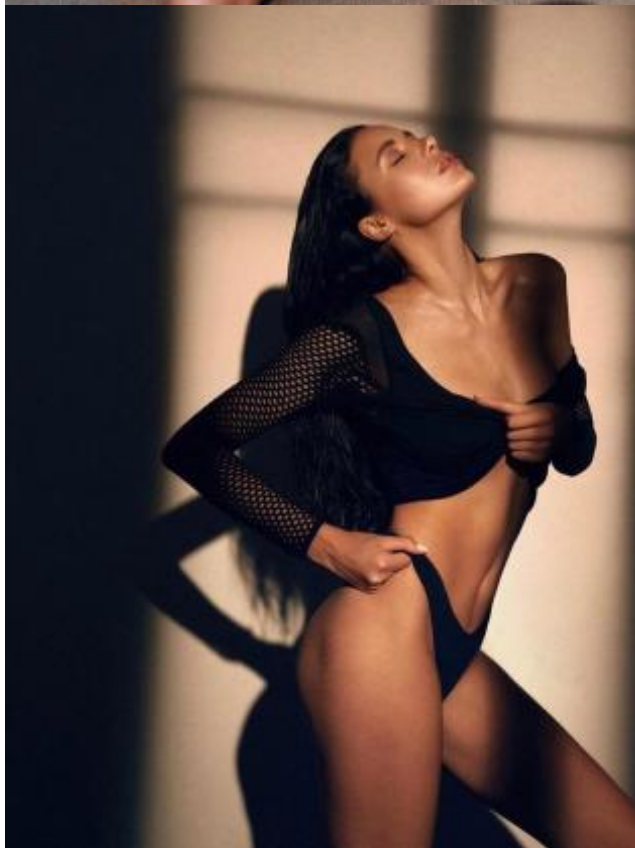

SELECT MANAGEMENT

Санкт-Петербург, Набережная реки Мойки, 58, + 7 9111268827

Анастасия Б

174 см, 84-59-88, размер обуви 38, цвет волос тёмно-русый, цвет глаз голубой