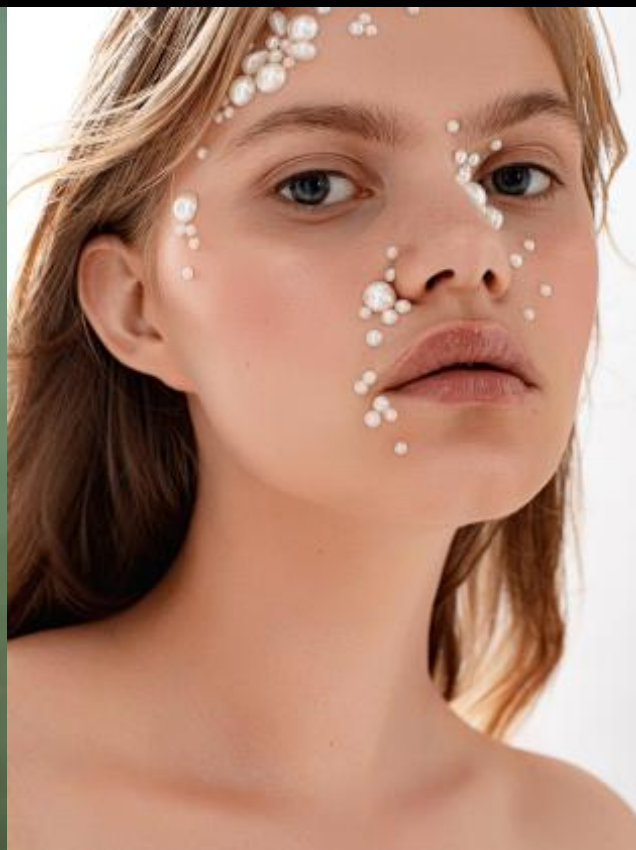

SELECT MANAGEMENT

Санкт-Петербург, Набережная реки Мойки, 58, + 7 9111268827

Анна А

173 см, 90-65-96, размер обуви 39, цвет волос светлый, цвет глаз серый