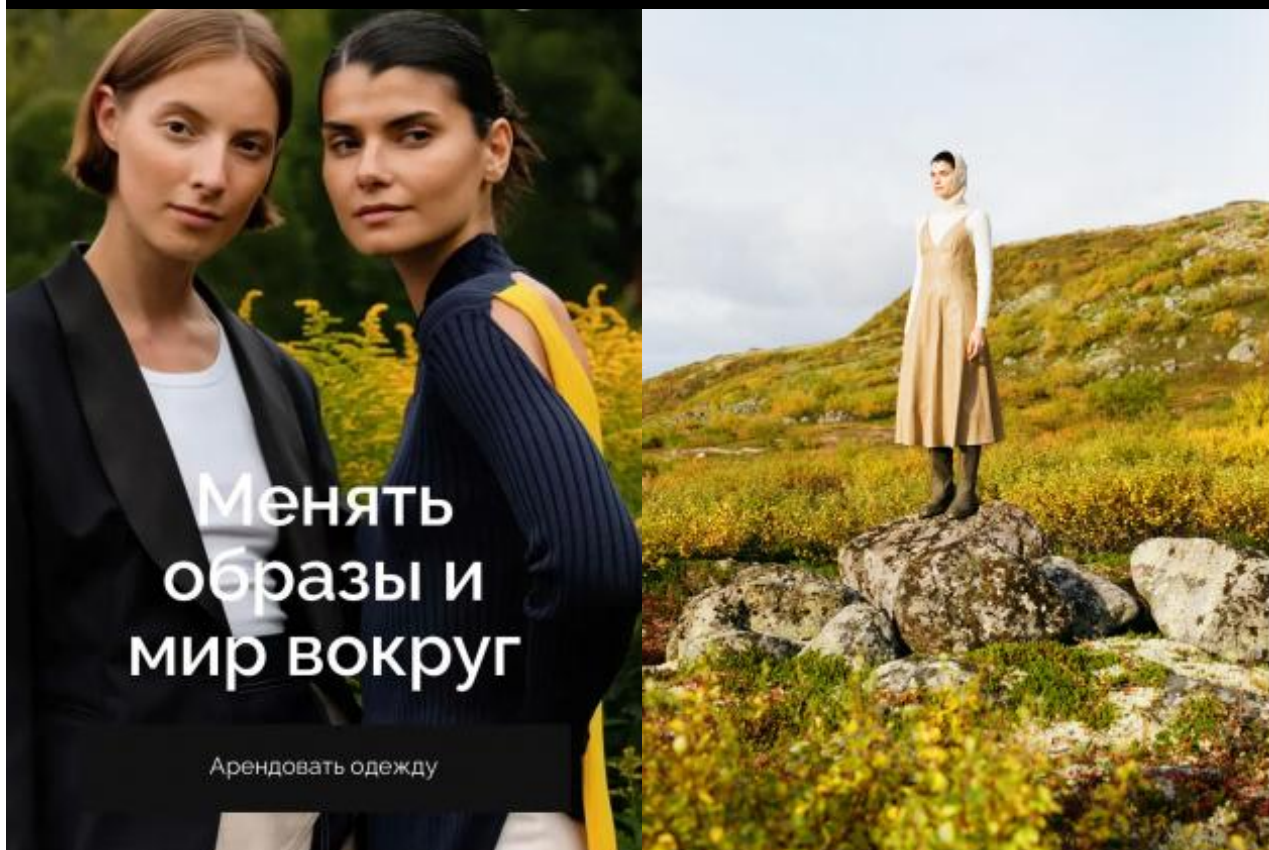

Менять
образы и
мир вокруг

Арендовать одежду

Анна С

175 см, 82-57-91, размер обуви 40, цвет волос тёмно-русый, цвет глаз карий

SELECT MANAGEMENT

Санкт-Петербург, Набережная реки Мойки, 58, + 7 9111268827

Анна С