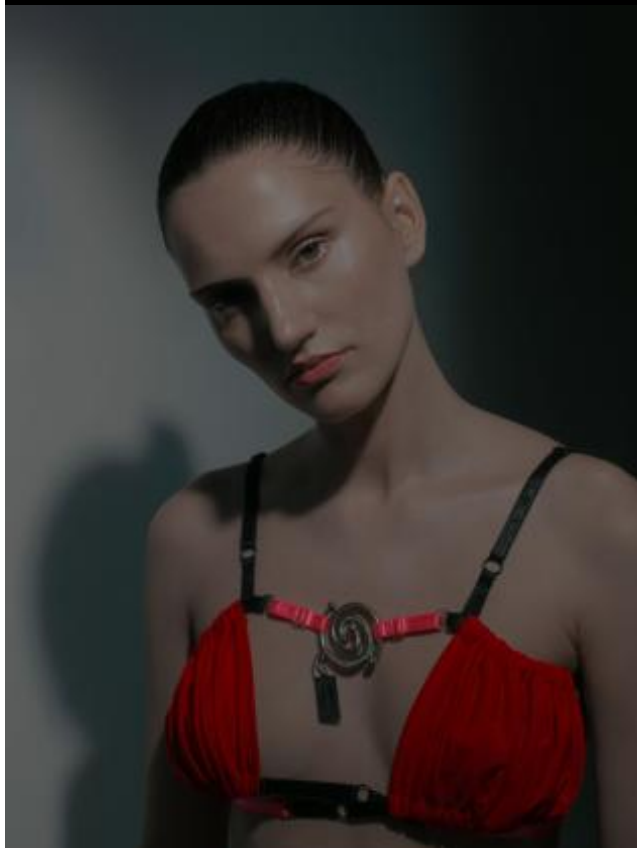

Анна Ш

SELECT MANAGEMENT

Санкт-Петербург, Набережная реки Мойки, 58, + 7 9111268827

173 см, 85-60-89, размер обуви 38, цвет волос тёмно-русый, цвет глаз карий