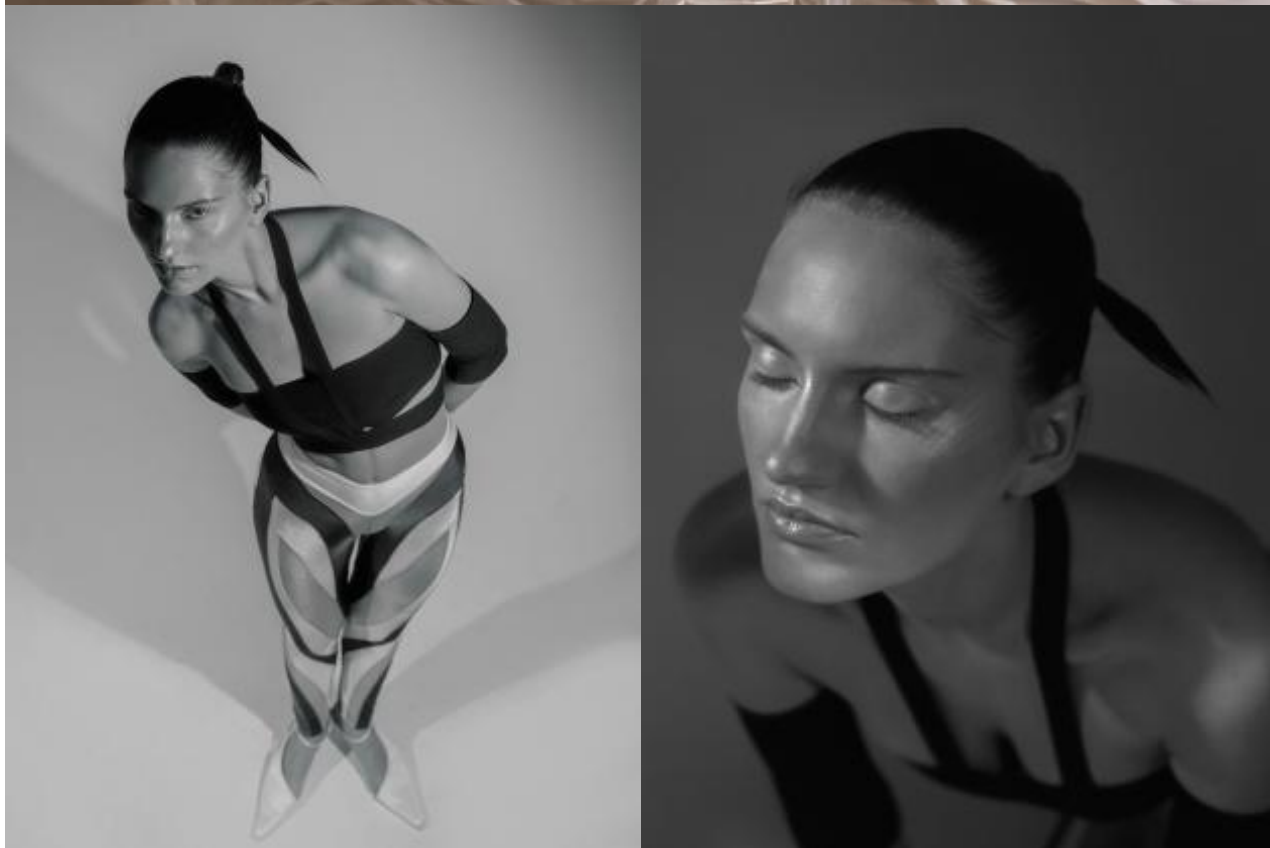

SELECT MANAGEMENT

Санкт-Петербург, Набережная реки Мойки, 58, + 7 9111268827

173 см, 85-60-89, размер обуви 38, цвет волос тёмно-русый, цвет глаз карий