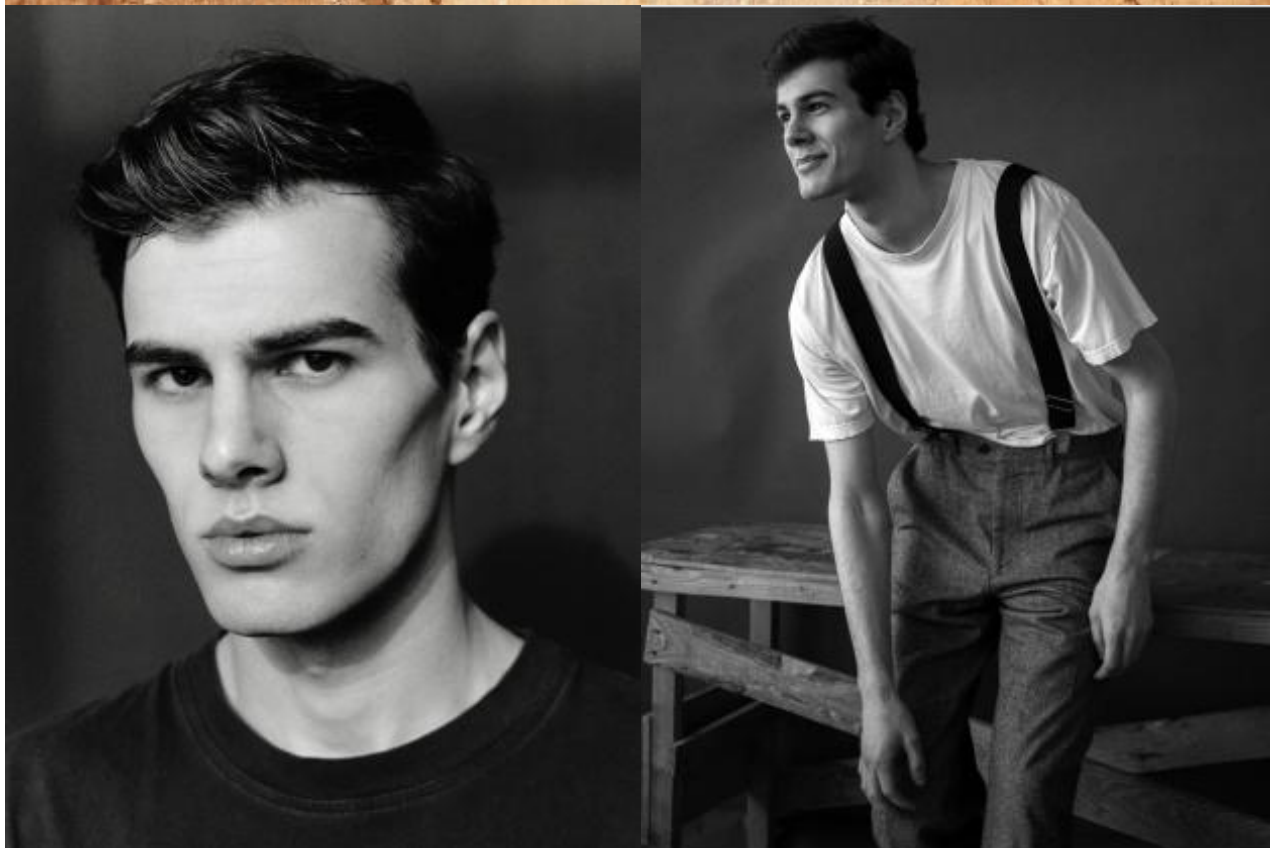

SELECT MANAGEMENT

Санкт-Петербург, Набережная реки Мойки, 58, + 7 9111268827

Артур А

190 см, 101-78-98, размер обуви 45, цвет волос тёмно-русый, цвет глаз карий

SELECT MANAGEMENT

Санкт-Петербург, Набережная реки Мойки, 58, + 7 9111268827

Артур А

190 см, 101-78-98, размер обуви 45, цвет волос тёмно-русый, цвет глаз карий

SELECT MANAGEMENT

Санкт-Петербург, Набережная реки Мойки, 58, + 7 9111268827

Артур А

190 см, 101-78-98, размер обуви 45, цвет волос тёмно-русый, цвет глаз карий