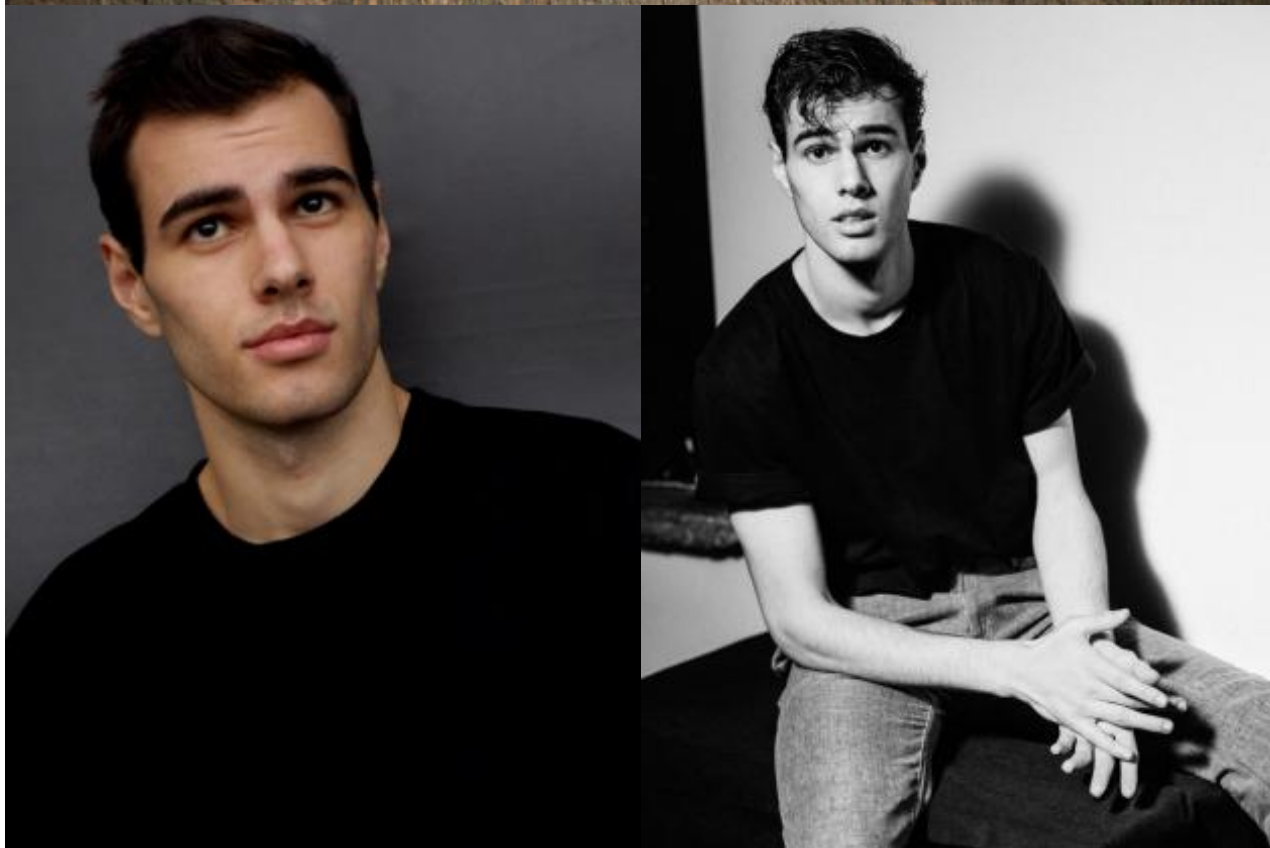

SELECT MANAGEMENT

Санкт-Петербург, Набережная реки Мойки, 58, + 7 9111268827

Артур А

190 см, 101-78-98, размер обуви 45, цвет волос тёмно-русый, цвет глаз карий

SELECT MANAGEMENT

Санкт-Петербург, Набережная реки Мойки, 58, + 7 9111268827

Артур А

190 см, 101-78-98, размер обуви 45, цвет волос тёмно-русый, цвет глаз карий

SELECT MANAGEMENT

Санкт-Петербург, Набережная реки Мойки, 58, + 7 9111268827

Артур А

190 см, 101-78-98, размер обуви 45, цвет волос тёмно-русый, цвет глаз карий