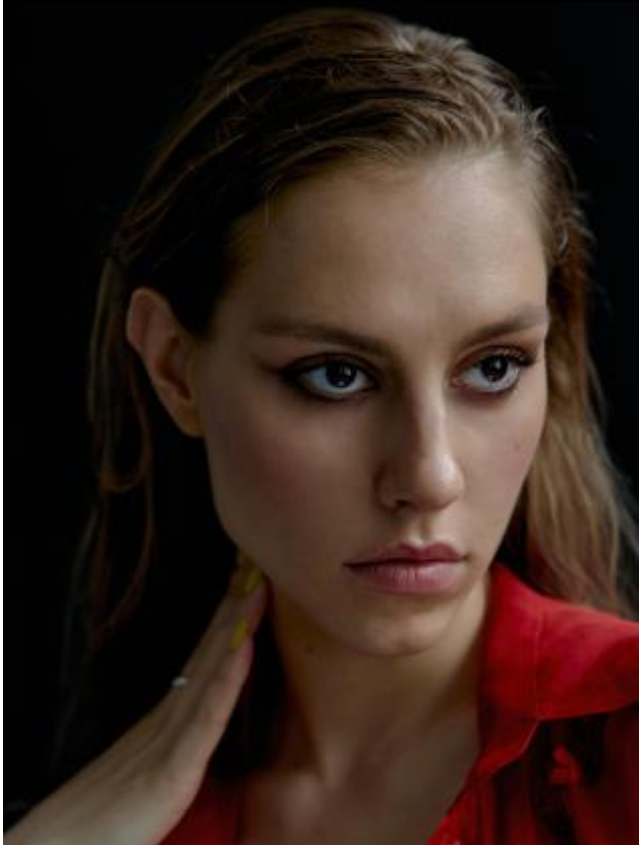

SELECT MANAGEMENT

Санкт-Петербург, Набережная реки Мойки, 58, + 7 9111268827

София Б

178 см, 86-64-93, размер обуви 38, цвет волос тёмно-русый, цвет глаз карий

SELECT MANAGEMENT

Санкт-Петербург, Набережная реки Мойки, 58, + 7 9111268827

София Б

178 см, 86-64-93, размер обуви 38, цвет волос тёмно-русый, цвет глаз карий

SELECT MANAGEMENT

Санкт-Петербург, Набережная реки Мойки, 58, + 7 9111268827

София Б

178 см, 86-64-93, размер обуви 38, цвет волос тёмно-русый, цвет глаз карий