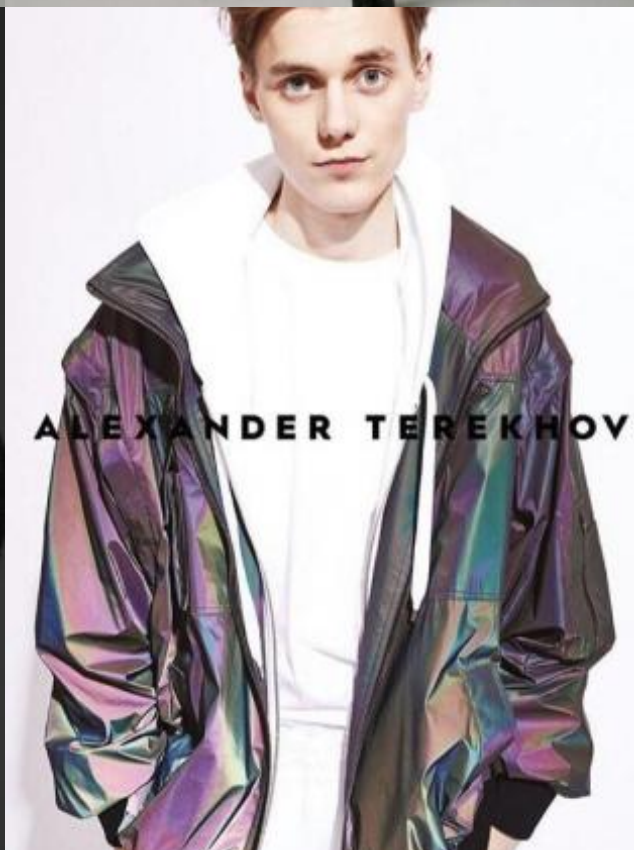

SELECT MANAGEMENT

Санкт-Петербург, Набережная реки Мойки, 58, + 7 9111268827

Даниил М

186 см, 87-69-89, размер обуви 43, цвет волос русый, цвет глаз голубой

SELECT MANAGEMENT

Санкт-Петербург, Набережная реки Мойки, 58, + 7 9111268827

Даниил М

186 см, 87-69-89, размер обуви 43, цвет волос русый, цвет глаз голубой

SELECT MANAGEMENT

Санкт-Петербург, Набережная реки Мойки, 58, + 7 9111268827

Даниил М

186 см, 87-69-89, размер обуви 43, цвет волос русый, цвет глаз голубой