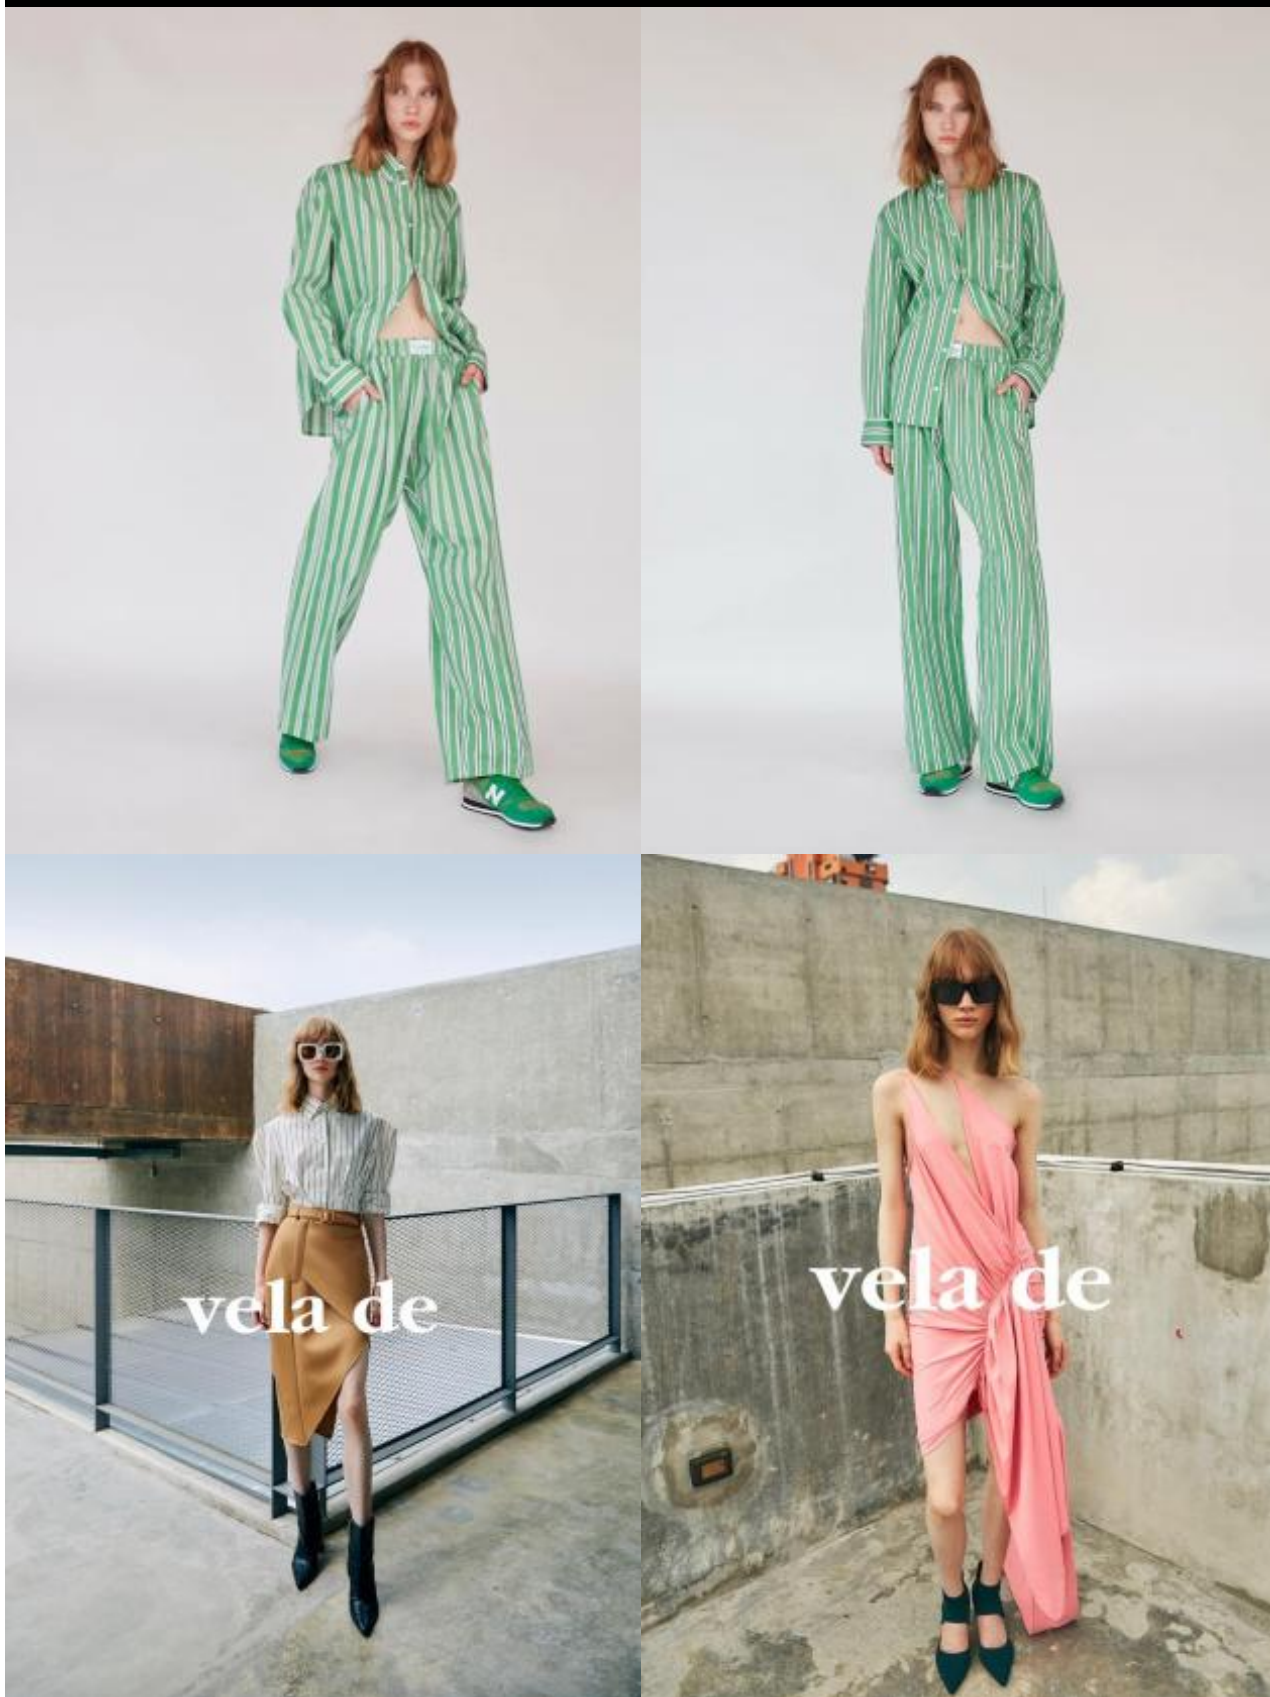

SELECT MANAGEMENT

Санкт-Петербург, Набережная реки Мойки, 58, + 7 9111268827

Даша Д

178 см, 82-56-84, размер обуви 39, цвет волос каштан, цвет глаз голубой