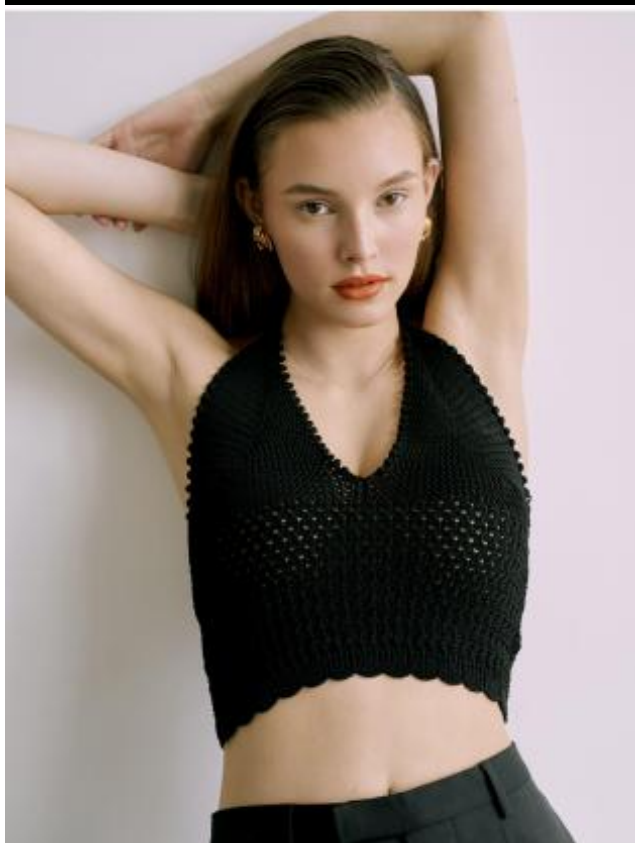

SELECT MANAGEMENT

Санкт-Петербург, Набережная реки Мойки, 58, + 7 911268827

Даша С

176 см, 86-64-86, размер обуви 37, цвет волос русый, цвет глаз карий