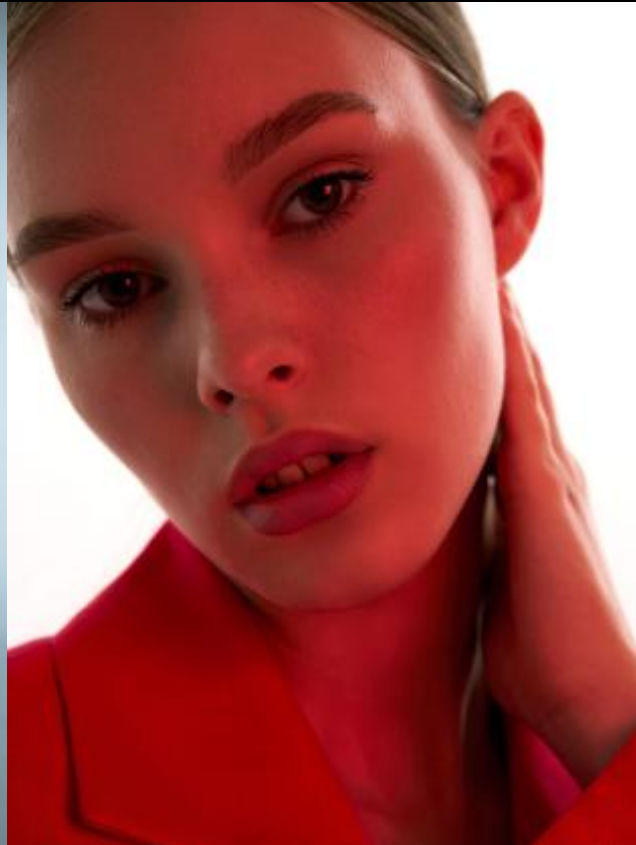

SELECT MANAGEMENT

Санкт-Петербург, Набережная реки Мойки, 58, + 7 9111268827

Даша С

176 см, 86-64-86, размер обуви 37, цвет волос русый, цвет глаз карий