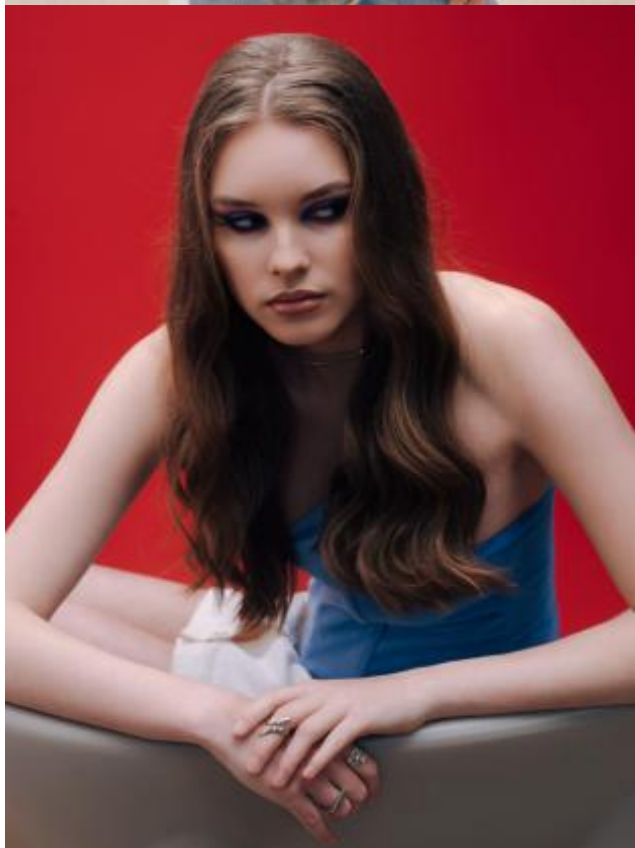

SELECT MANAGEMENT

Санкт-Петербург, Набережная реки Мойки, 58, + 7 9111268827

Даша С

176 см, 86-64-86, размер обуви 37, цвет волос русый, цвет глаз карий