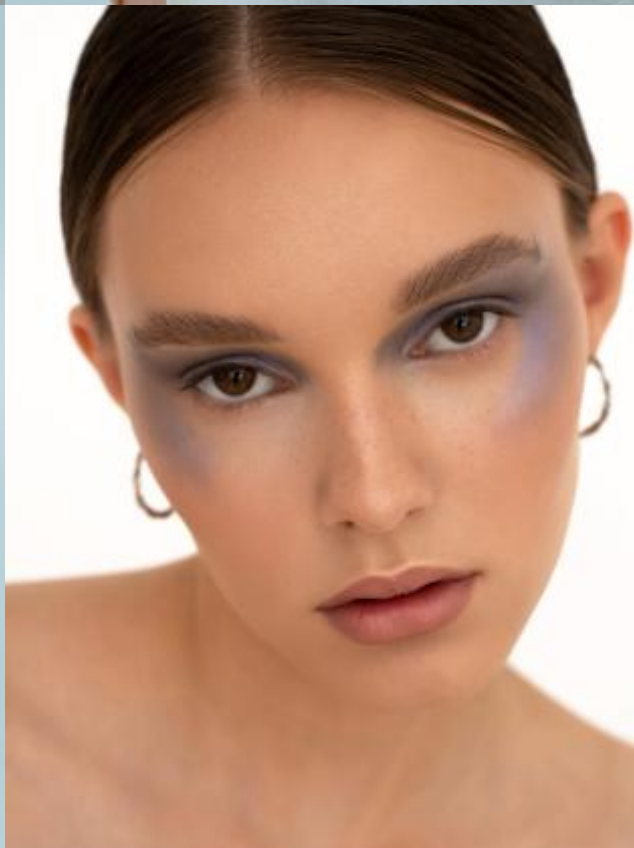

SELECT MANAGEMENT

Санкт-Петербург, Набережная реки Мойки, 58, + 7 9111268827

Даша С

176 см, 86-64-86, размер обуви 37, цвет волос русый, цвет глаз карий