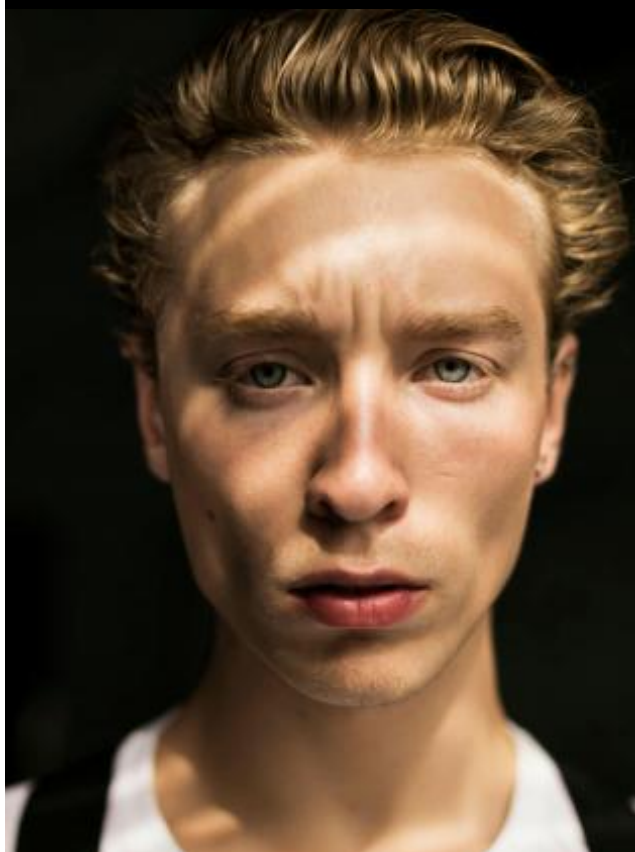

SELECT MANAGEMENT

Санкт-Петербург, Набережная реки Мойки, 58, + 7 9111268827

Давид Г

188 см, 90-70-92, размер обуви 43, цвет волос светлый, цвет глаз серо-голубой

SELECT MANAGEMENT

Санкт-Петербург, Набережная реки Мойки, 58, + 7 9111268827

Давид Г

188 см, 90-70-92, размер обуви 43, цвет волос светлый, цвет глаз серо-голубой

SELECT MANAGEMENT

Санкт-Петербург, Набережная реки Мойки, 58, + 7 9111268827

Давид Г

188 см, 90-70-92, размер обуви 43, цвет волос светлый, цвет глаз серо-голубой