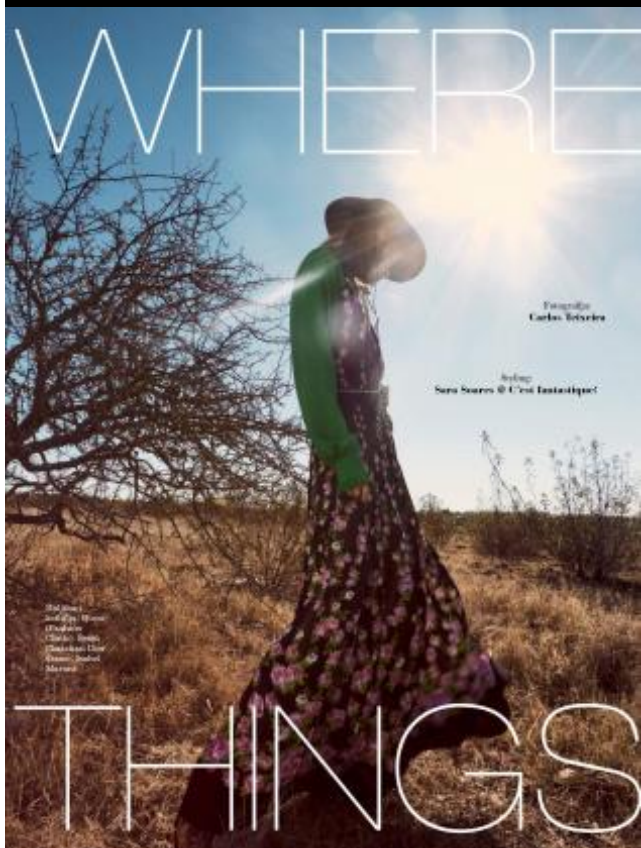

SELECT MANAGEMENT

Санкт-Петербург, Набережная реки Мойки, 58, + 7 9111268827

Маша Д

174 см, 78-59-87, размер обуви 39, цвет волос рыже-русый, цвет глаз серо-зеленый