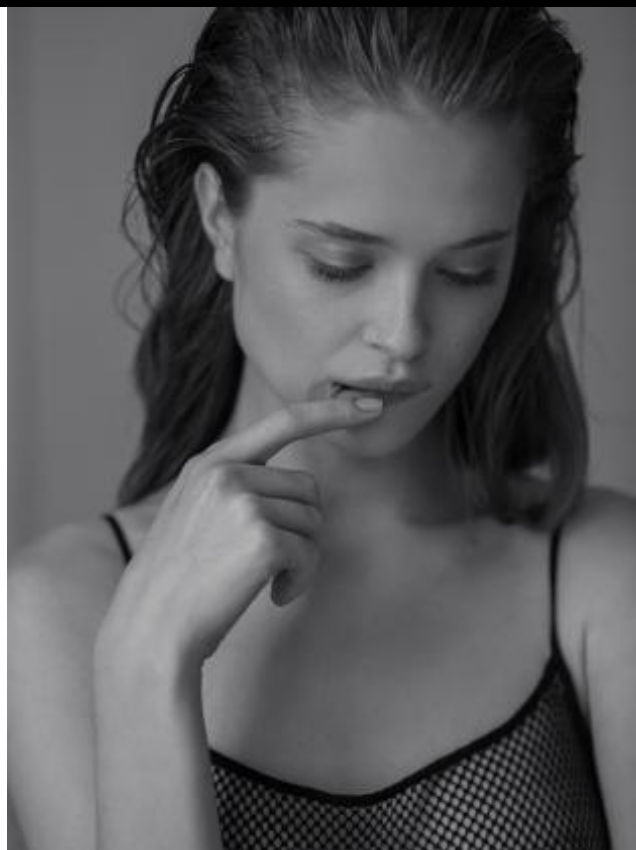

SELECT MANAGEMENT

Санкт-Петербург, Набережная реки Мойки, 58, + 7 9111268827

Маша Д

174 см, 78-59-87, размер обуви 39, цвет волос рыже-русый, цвет глаз серо-зеленый

SELECT MANAGEMENT

Санкт-Петербург, Набережная реки Мойки, 58, + 7 9111268827