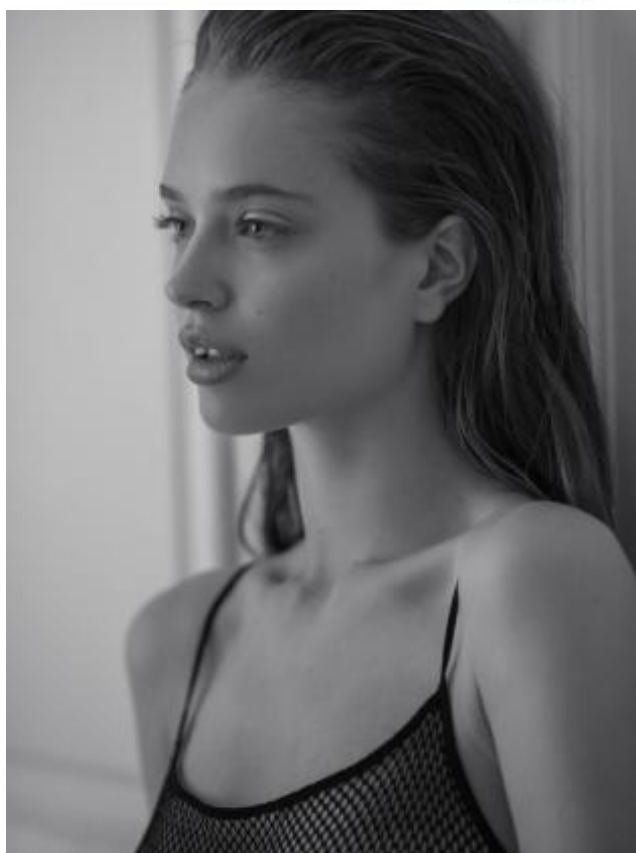

SELECT MANAGEMENT

Санкт-Петербург, Набережная реки Мойки, 58, + 7 9111268827

Маша Д

174 см, 78-59-87, размер обуви 39, цвет волос рыже-русый, цвет глаз серо-зеленый

SELECT MANAGEMENT

Санкт-Петербург, Набережная реки Мойки, 58, + 7 9111268827