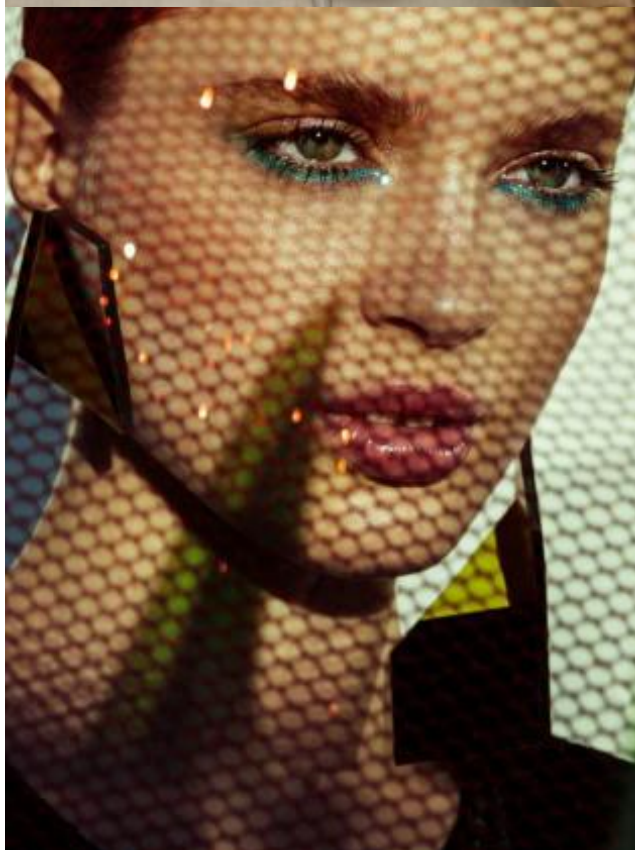

SELECT MANAGEMENT

Санкт-Петербург, Набережная реки Мойки, 58, + 7 9111268827

Маша Д

174 см, 78-59-87, размер обуви 39, цвет волос рыже-русый, цвет глаз серо-зеленый