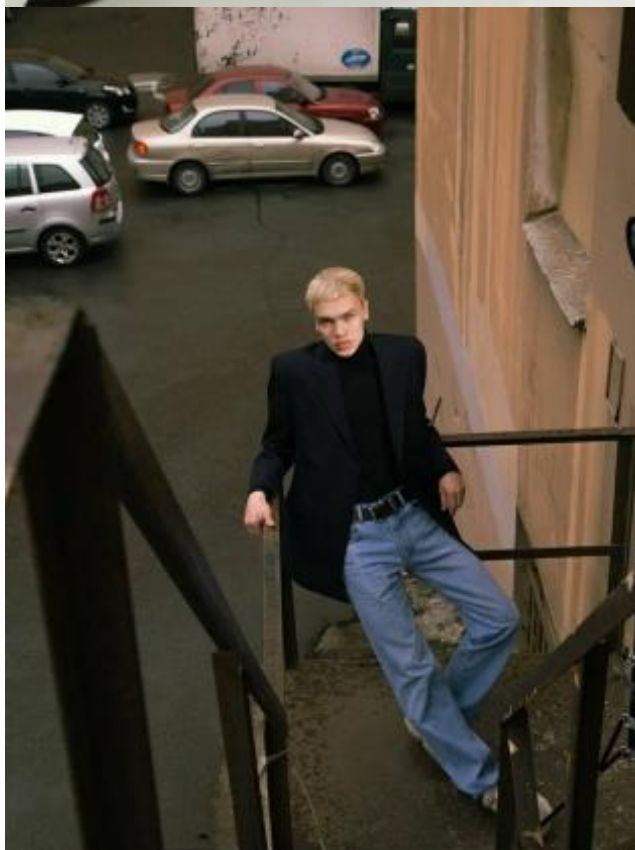

SELECT MANAGEMENT

Санкт-Петербург, Набережная реки Мойки, 58, + 7 9111268827

Дима П

184 см, 88-72-87, размер обуви 42, цвет волос чёрный, цвет глаз серо-зеленый