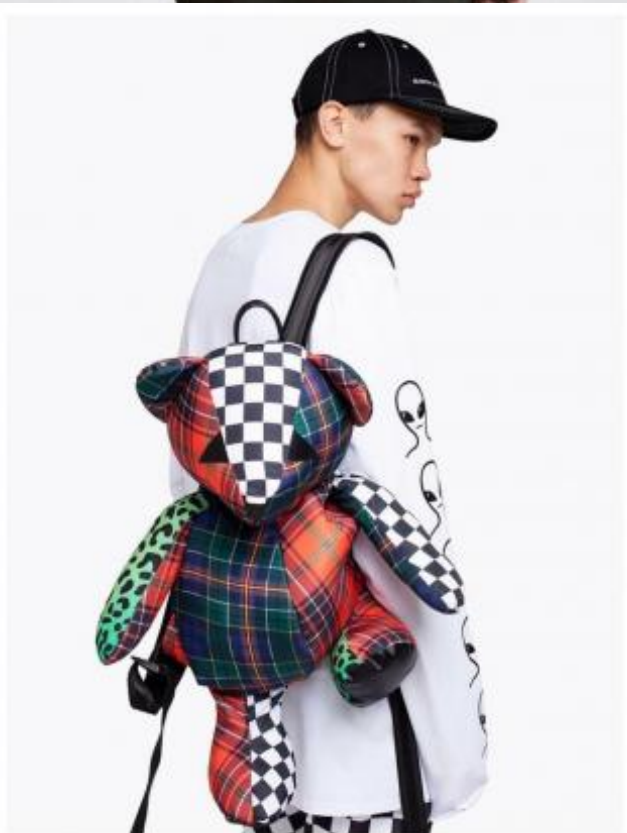

SELECT MANAGEMENT

Санкт-Петербург, Набережная реки Мойки, 58, + 7 9111268827

Дима П

184 см, 88-72-87, размер обуви 42, цвет волос чёрный, цвет глаз серо-зеленый

SELECT MANAGEMENT

Санкт-Петербург, Набережная реки Мойки, 58, + 7 9111268827