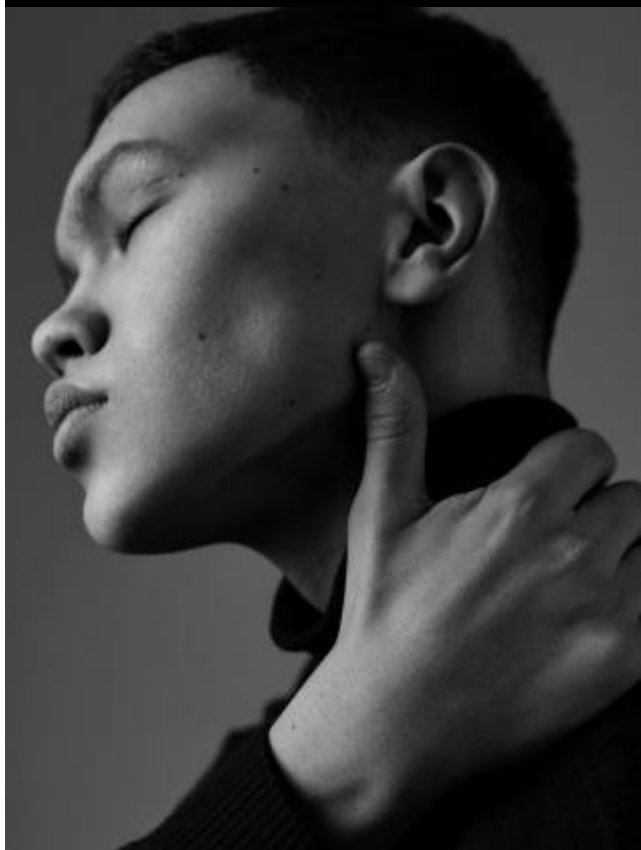

Дима П

SELECT MANAGEMENT

Санкт-Петербург, Набережная реки Мойки, 58, + 7 9111268827

Дима П

184 см, 88-72-87, размер обуви 42, цвет волос чёрный, цвет глаз серо-зеленый