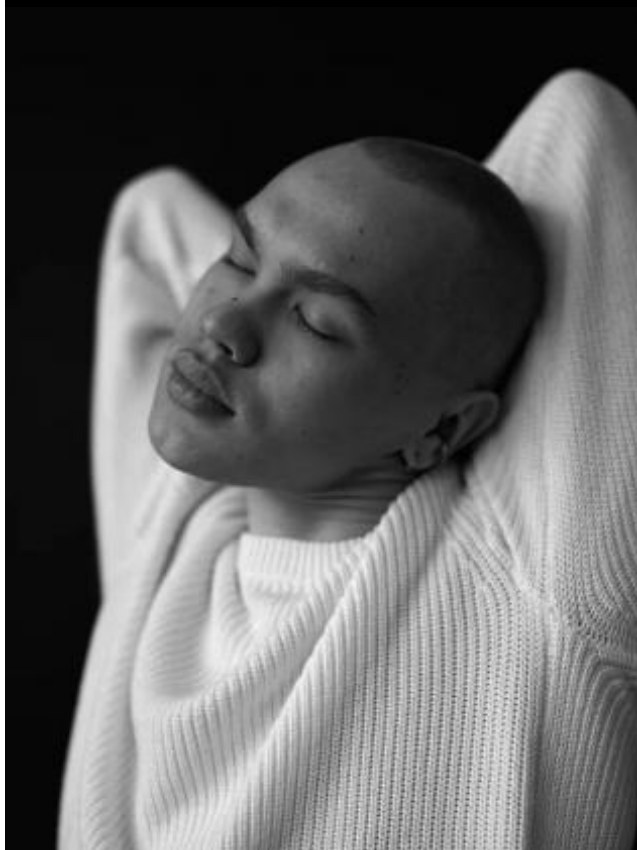

Дима П

SELECT MANAGEMENT

Санкт-Петербург, Набережная реки Мойки, 58, + 7 9111268827

184 см, 88-72-87, размер обуви 42, цвет волос чёрный, цвет глаз серо-зеленый