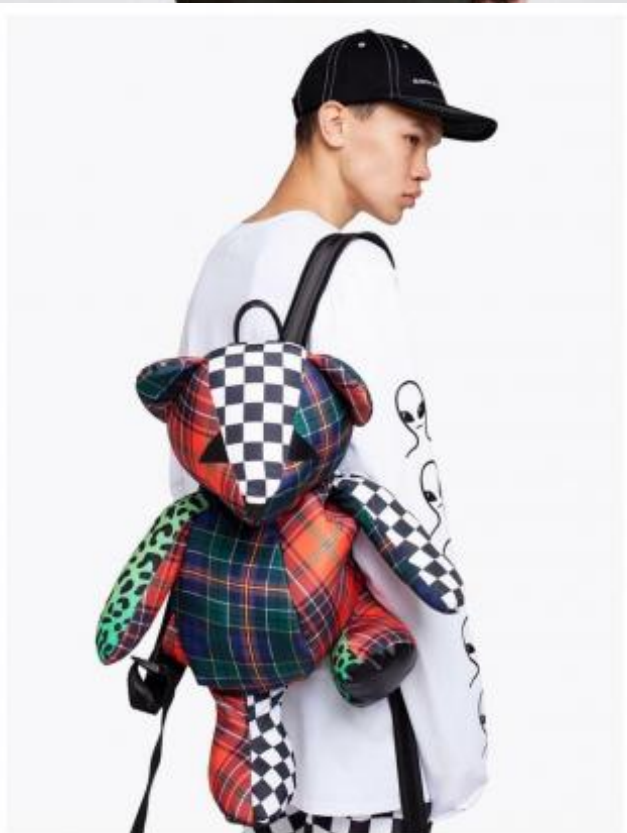

SELECT MANAGEMENT

Санкт-Петербург, Набережная реки Мойки, 58, + 7 9111268827

Дима П

184 см, 88-72-87, размер обуви 42, цвет волос чёрный, цвет глаз серо-зеленый