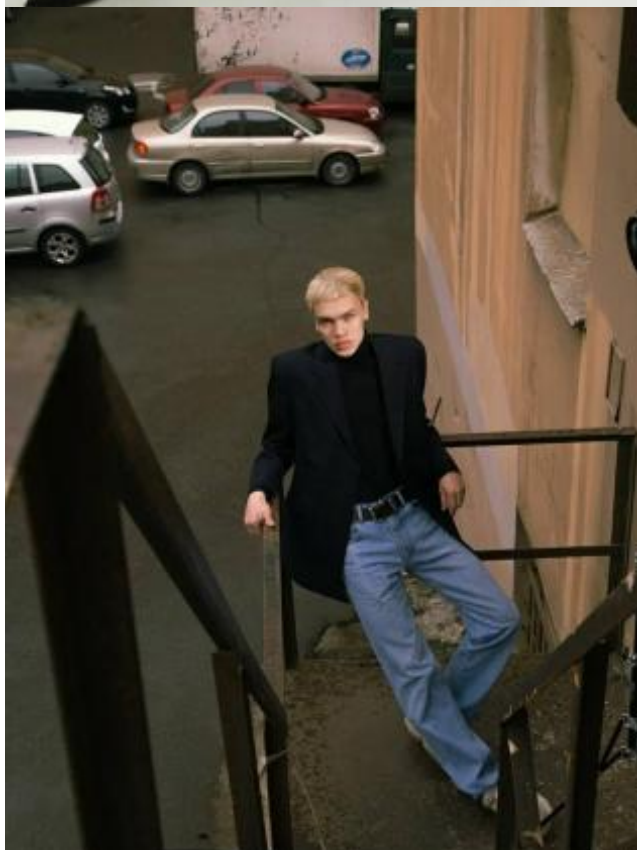

SELECT MANAGEMENT

Санкт-Петербург, Набережная реки Мойки, 58, + 7 9111268827

Дима П

184 см, 88-72-87, размер обуви 42, цвет волос чёрный, цвет глаз серо-зеленый

SELECT MANAGEMENT

Санкт-Петербург, Набережная реки Мойки, 58, + 7 9111268827