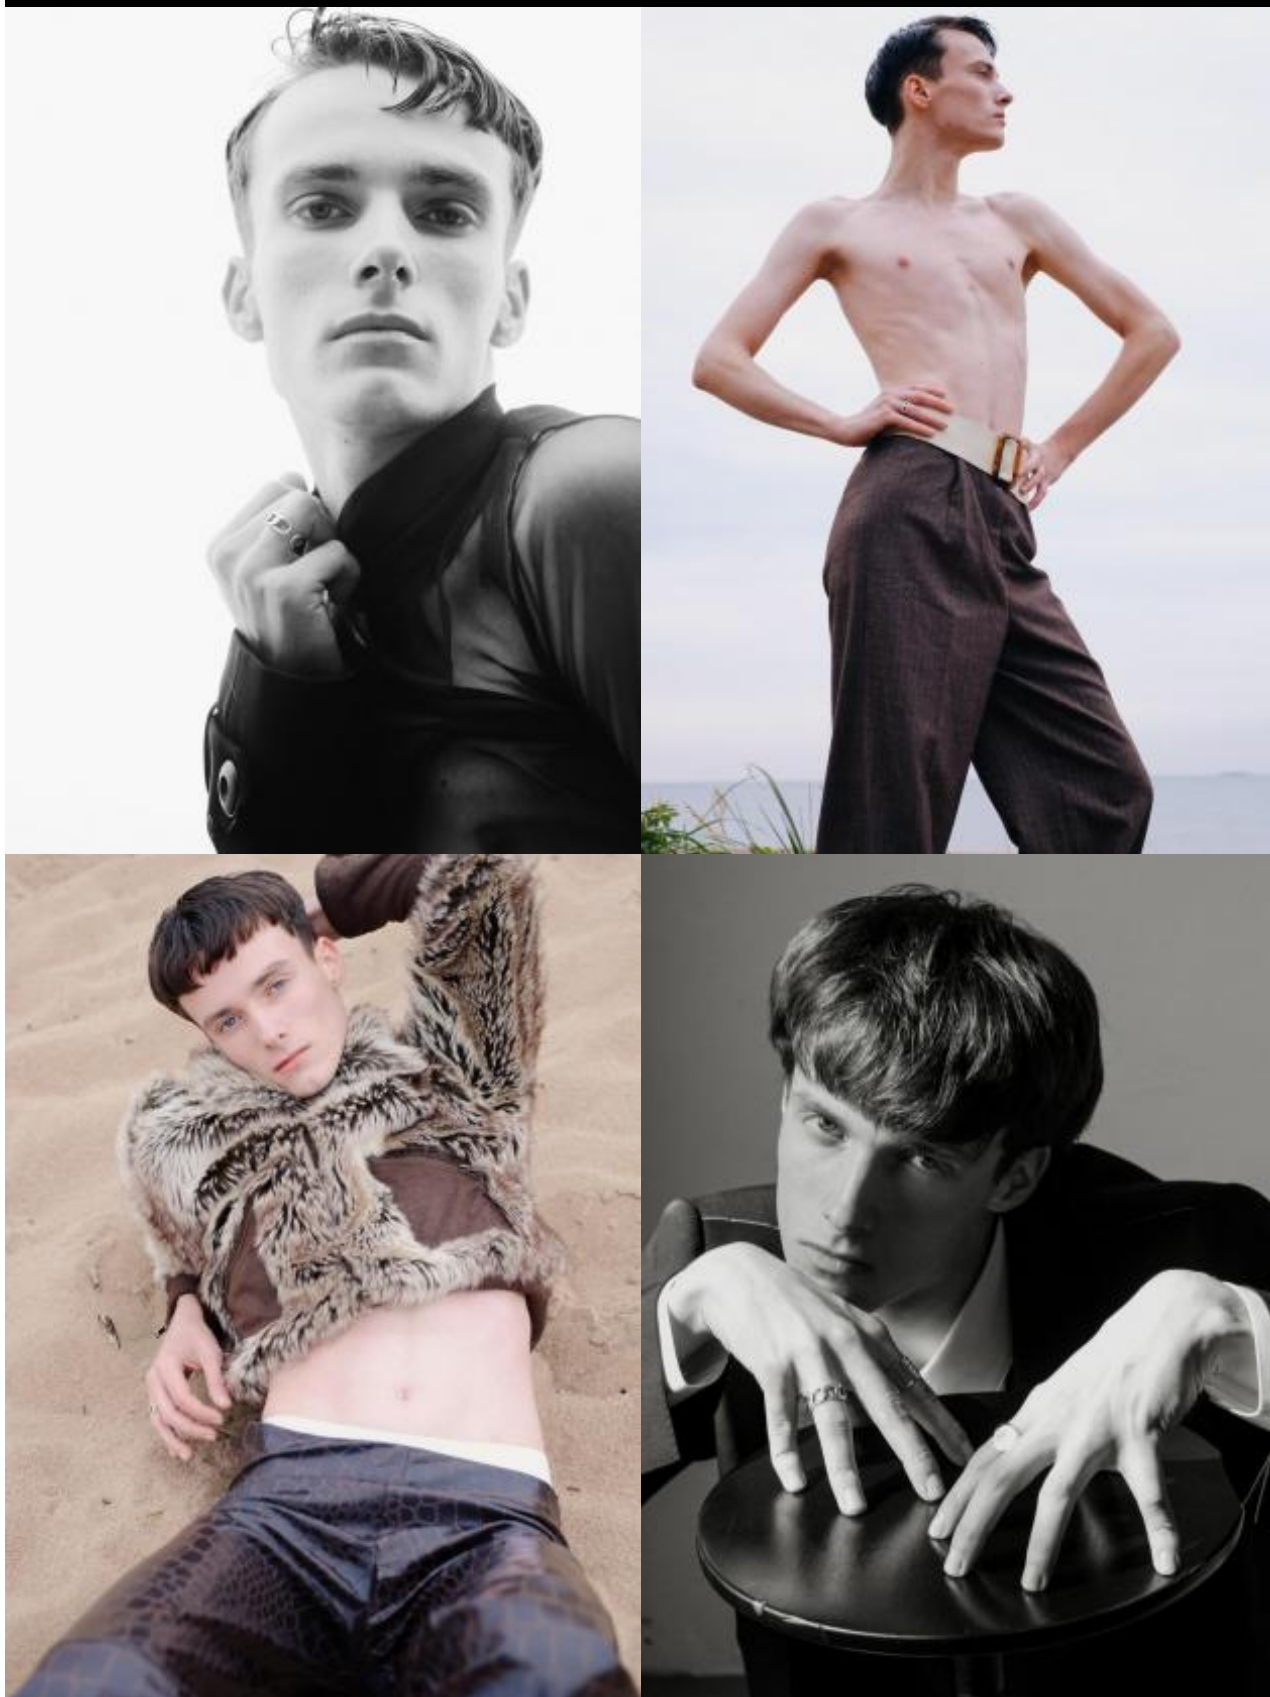

SELECT MANAGEMENT

Санкт-Петербург, Набережная реки Мойки, 58, + 7 9111268827

Егор И

180 см, 83-68-91, размер обуви 41, цвет волос тёмно-русый, цвет глаз голубой