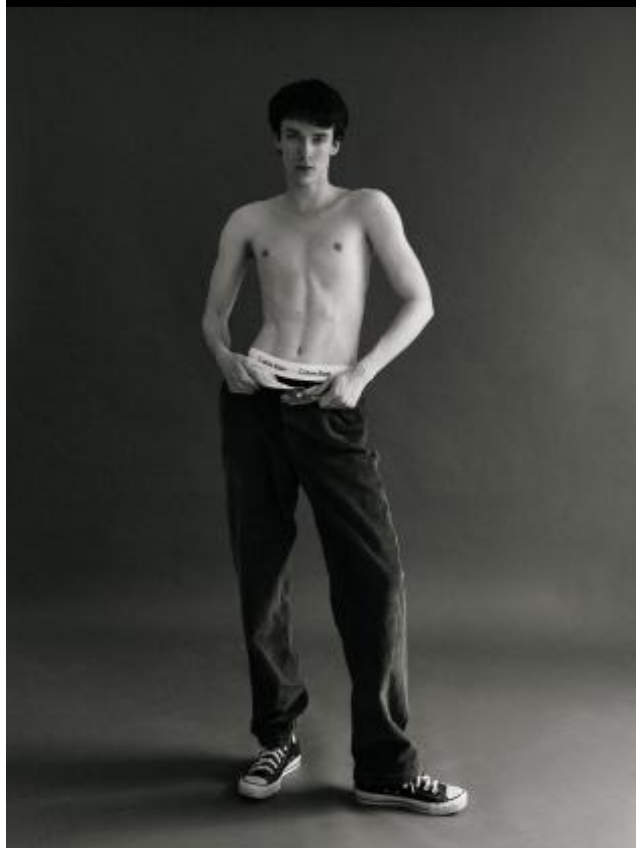

Егор И

180 см, 83-68-91, размер обуви 41, цвет волос тёмно-русый, цвет глаз голубой

SELECT MANAGEMENT

Санкт-Петербург, Набережная реки Мойки, 58, + 7 9111268827

Егор И

180 см, 83-68-91, размер обуви 41, цвет волос тёмно-русый, цвет глаз голубой

SELECT MANAGEMENT

Санкт-Петербург, Набережная реки Мойки, 58, + 7 9111268827

Егор И

180 см, 83-68-91, размер обуви 41, цвет волос тёмно-русый, цвет глаз голубой

SELECT MANAGEMENT

Санкт-Петербург, Набережная реки Мойки, 58, + 7 9111268827