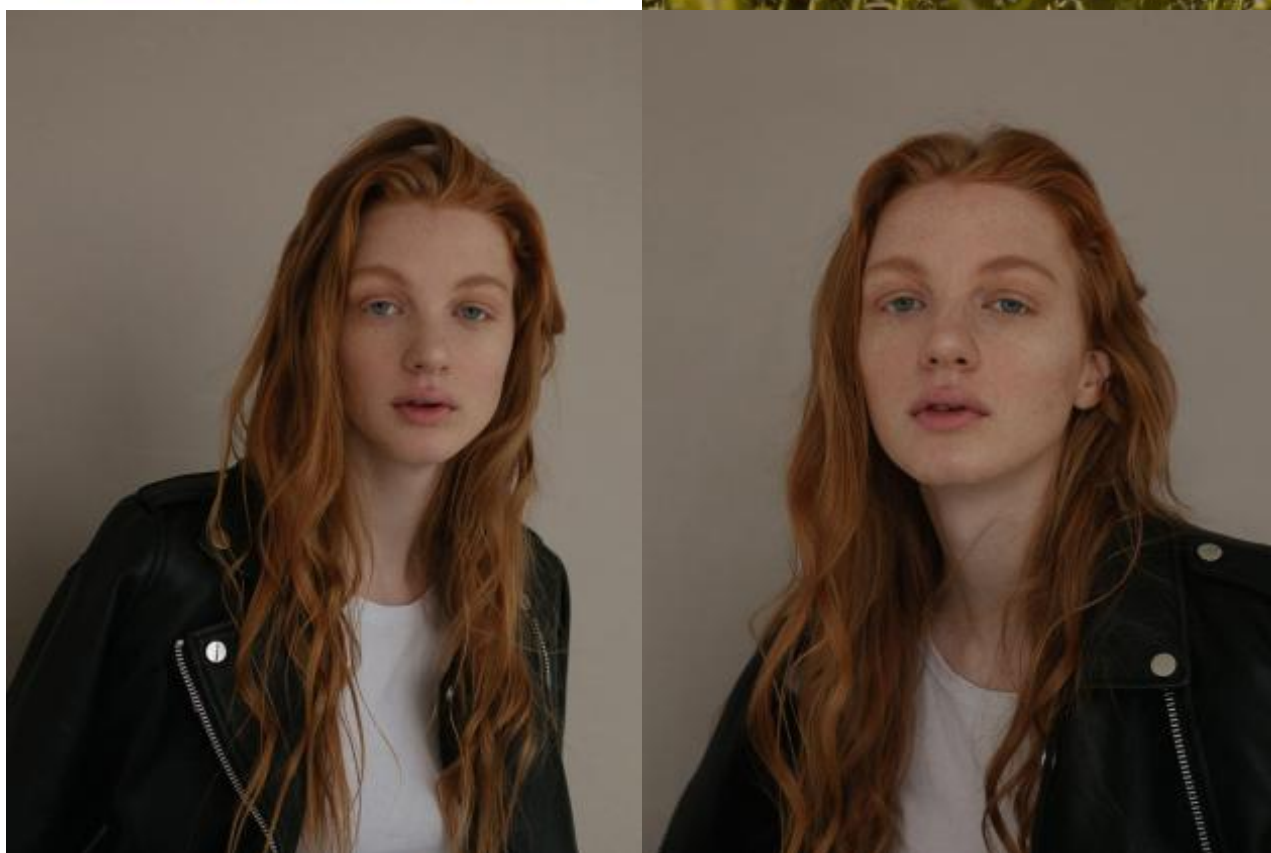

SELECT MANAGEMENT

Санкт-Петербург, Набережная реки Мойки, 58, + 7 9111268827

Екатерина К

176 см, 82-61-92, размер обуви 38, цвет волос рыжий, цвет глаз серо-голубой