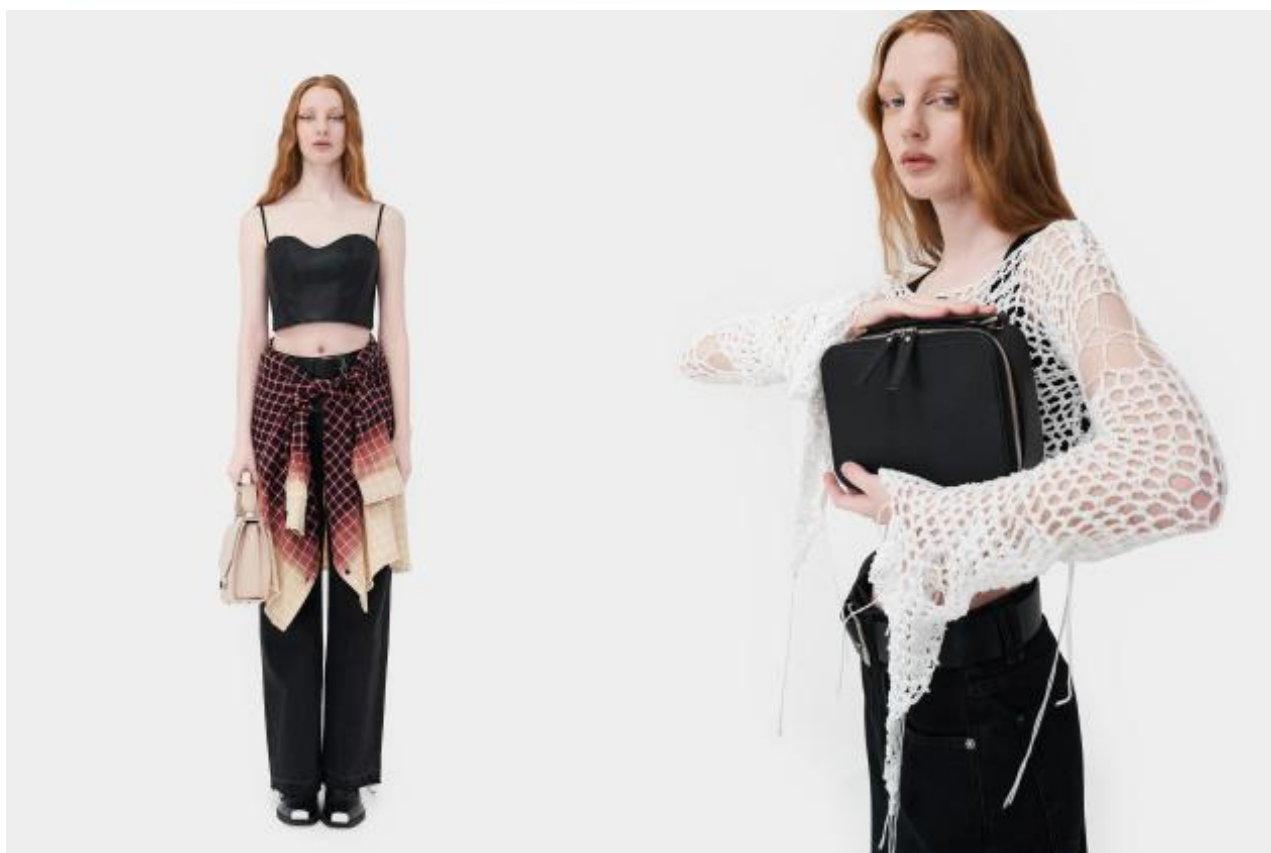

ТЕОРИЯ ВОЛН

Екатерина К

176 см, 82-61-92, размер обуви 38, цвет волос рыжий, цвет глаз серо-голубой

SELECT MANAGEMENT

Санкт-Петербург, Набережная реки Мойки, 58, + 7 9111268827

Екатерина К

176 см, 82-61-92, размер обуви 38, цвет волос рыжий, цвет глаз серо-голубой