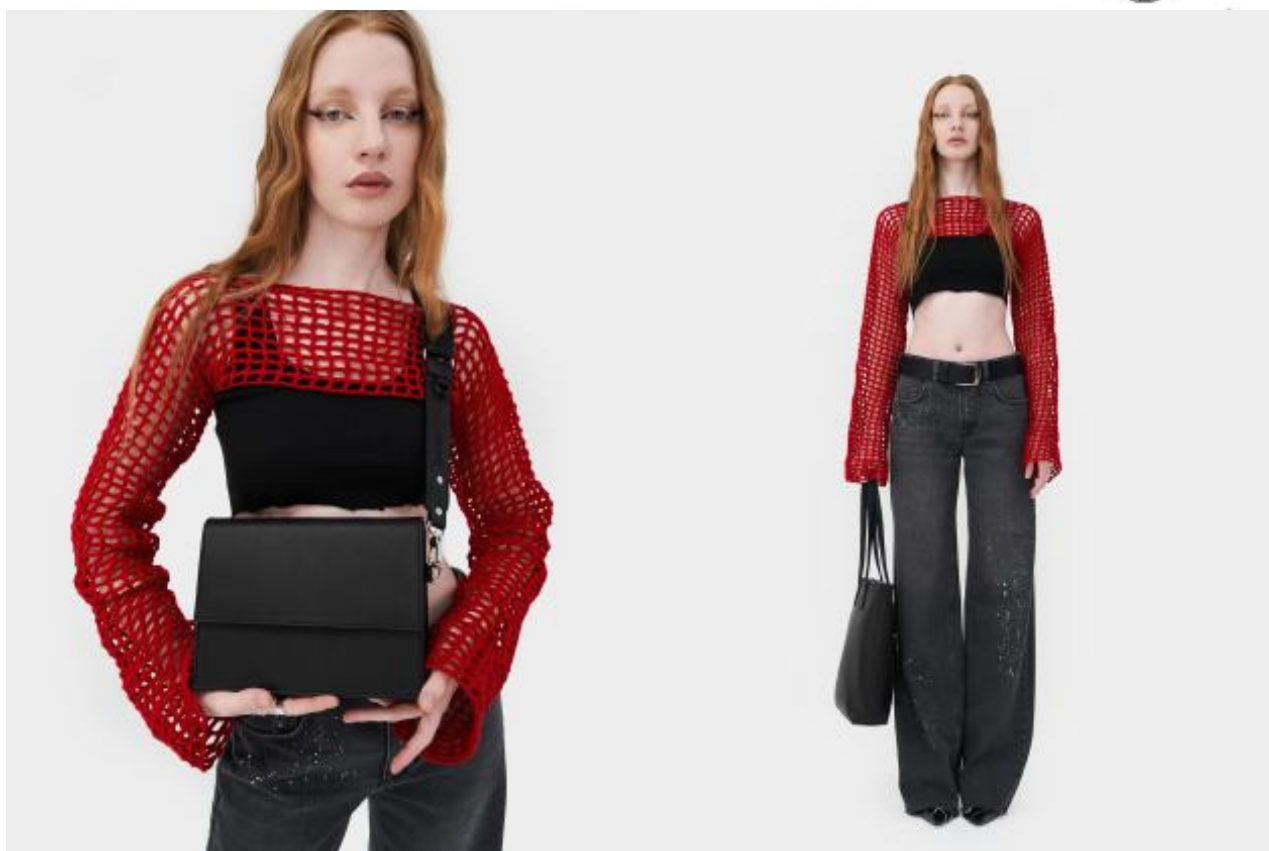

Екатерина К

176 см, 82-61-92, размер обуви 38, цвет волос рыжий, цвет глаз серо-голубой