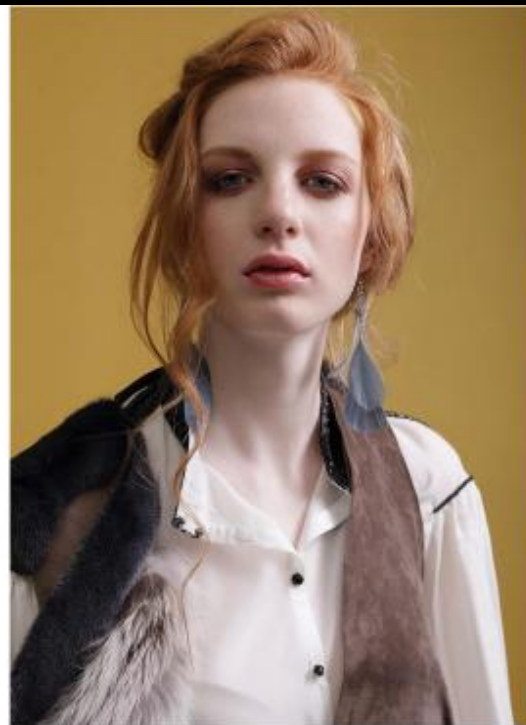

SELECT MANAGEMENT

Санкт-Петербург, Набережная реки Мойки, 58, + 7 9111268827

Екатерина К

176 см, 82-61-92, размер обуви 38, цвет волос рыжий, цвет глаз серо-голубой