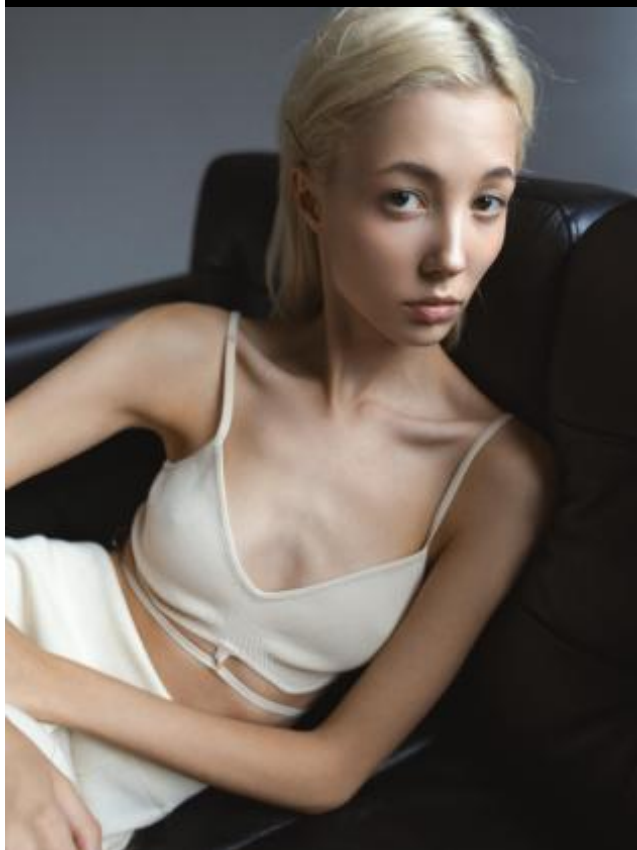

Эльвира

SELECT MANAGEMENT

Санкт-Петербург, Набережная реки Мойки, 58, + 7 9111268827

171 см, 74-55-84, размер обуви 39, цвет волос светлый, цвет глаз карий