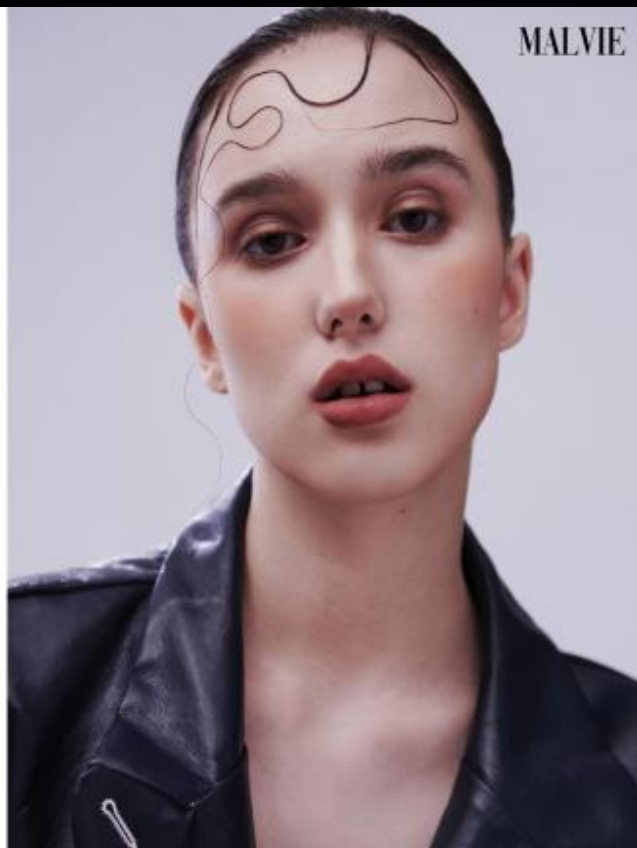

SELECT MANAGEMENT

Санкт-Петербург, Набережная реки Мойки, 58, + 7 9111268827

Евгения К

174 см, 77-58-87, размер обуви 38, цвет волос тёмно-русый, цвет глаз карий