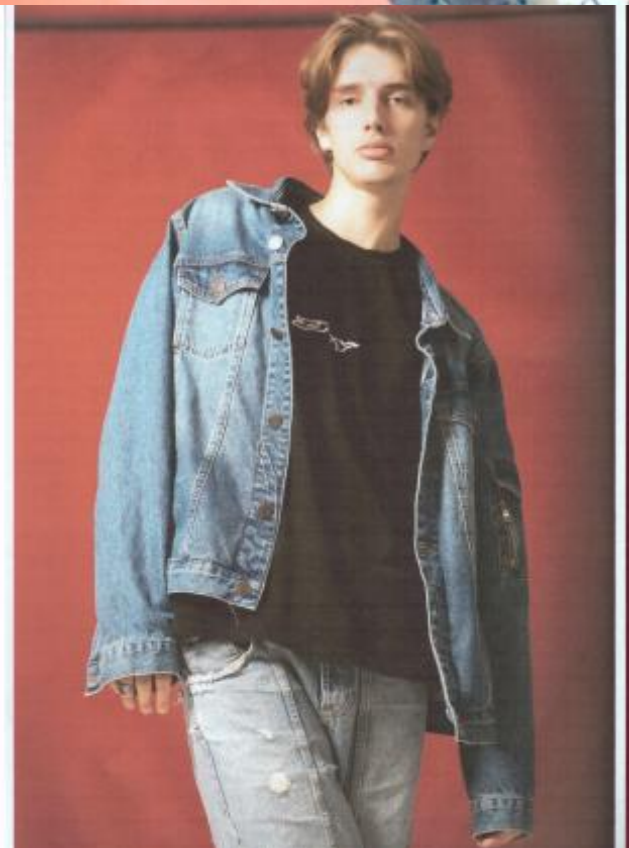

SELECT MANAGEMENT

Санкт-Петербург, Набережная реки Мойки, 58, + 7 9111268827

Глеб

187 см, 90-70-96, размер обуви 43, цвет волос русый, цвет глаз карий

SELECT MANAGEMENT

Санкт-Петербург, Набережная реки Мойки, 58, + 7 9111268827

Глеб

187 см, 90-70-96, размер обуви 43, цвет волос русый, цвет глаз карий

SELECT MANAGEMENT

Санкт-Петербург, Набережная реки Мойки, 58, + 7 9111268827

Глеб

187 см, 90-70-96, размер обуви 43, цвет волос русый, цвет глаз карий