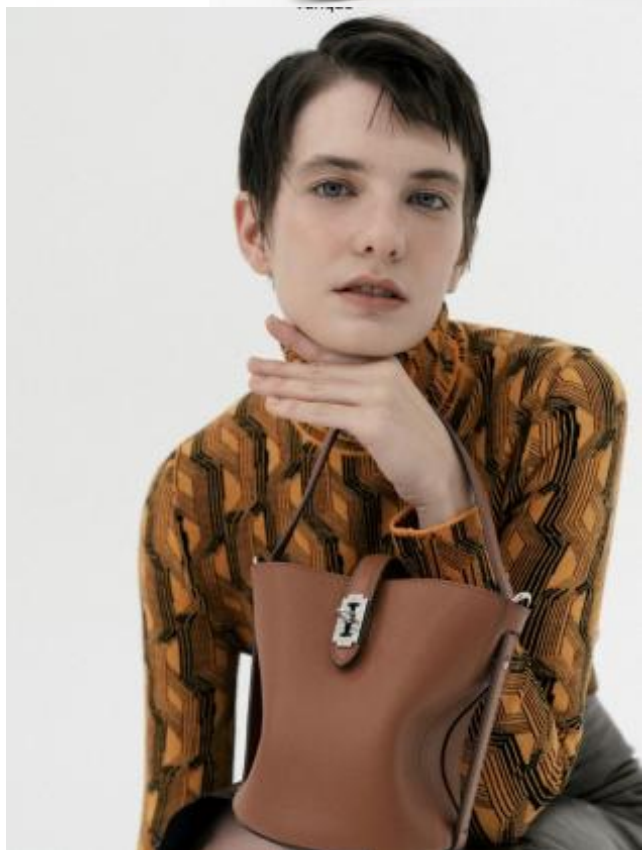

SELECT MANAGEMENT

Санкт-Петербург, Набережная реки Мойки, 58, + 7 9111268827

Ксения

174 см, 82-59-88, размер обуви 38, цвет волос русый, цвет глаз серо-голубой

SELECT MANAGEMENT

Санкт-Петербург, Набережная реки Мойки, 58, + 7 9111268827