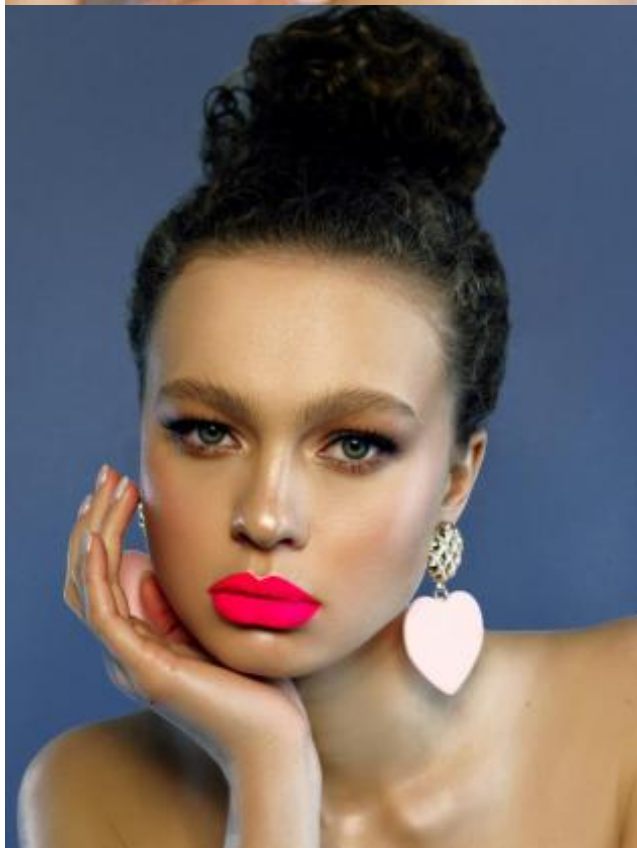

SELECT MANAGEMENT

Санкт-Петербург, Набережная реки Мойки, 58, + 7 916-225-44-29

Зоя Гусарова

173 см, 82-60-91, размер обуви 38, цвет волос русый, цвет глаз зеленый

SELECT MANAGEMENT

Санкт-Петербург, Набережная реки Мойки, 58, + 7 916-225-44-29

Зоя Гусарова

173 см, 82-60-91, размер обуви 38, цвет волос русый, цвет глаз зеленый

SELECT MANAGEMENT

Санкт-Петербург, Набережная реки Мойки, 58, + 7 916-225-44-29

Зоя Гусарова

173 см, 82-60-91, размер обуви 38, цвет волос русый, цвет глаз зеленый