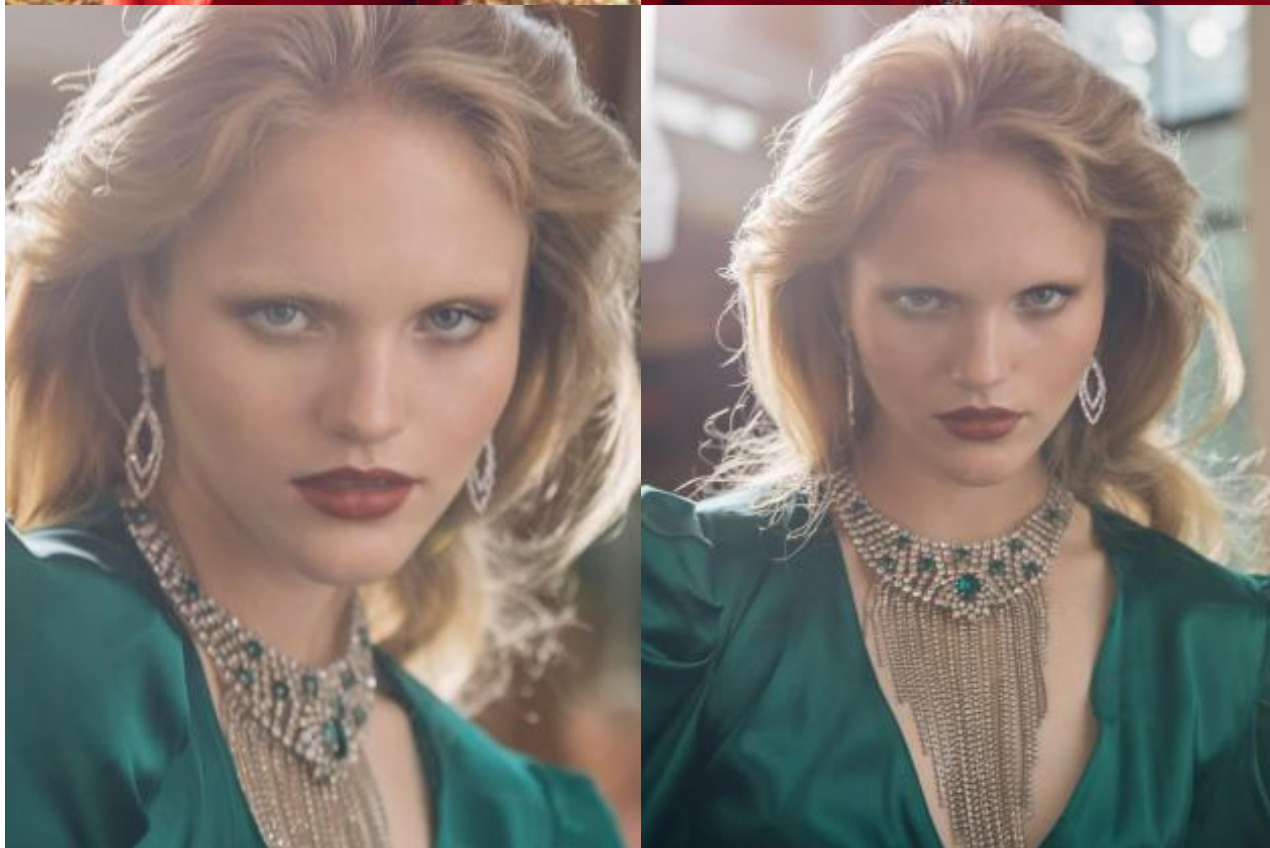

SELECT MANAGEMENT

Санкт-Петербург, Набережная реки Мойки, 58, + 7 9111268827

Ирина А

170 см, 82-63-92, размер обуви 38, цвет волос светлый, цвет глаз серо-голубой