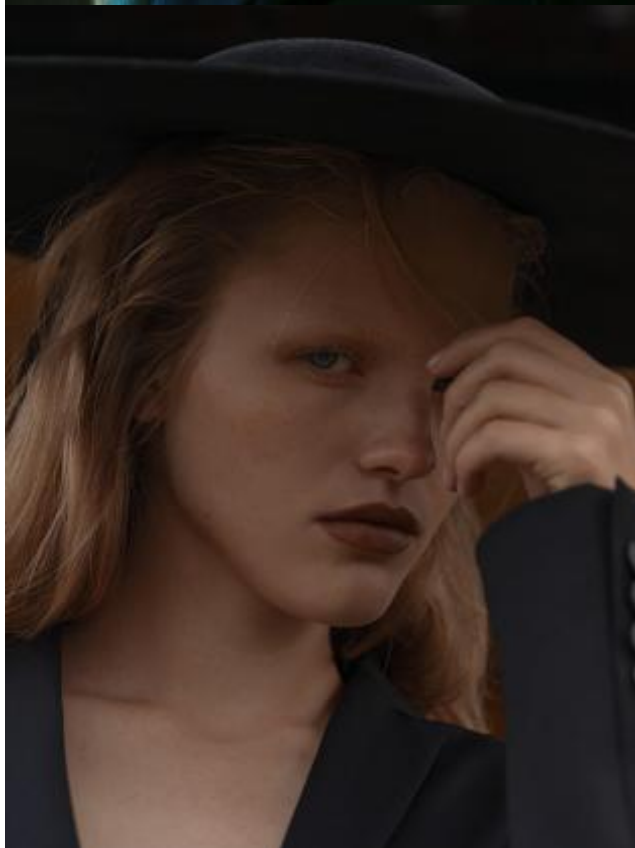

SELECT MANAGEMENT

Санкт-Петербург, Набережная реки Мойки, 58, + 7 9111268827

Ирина А

170 см, 82-63-92, размер обуви 38, цвет волос светлый, цвет глаз серо-голубой

SELECT MANAGEMENT

Санкт-Петербург, Набережная реки Мойки, 58, + 7 9111268827