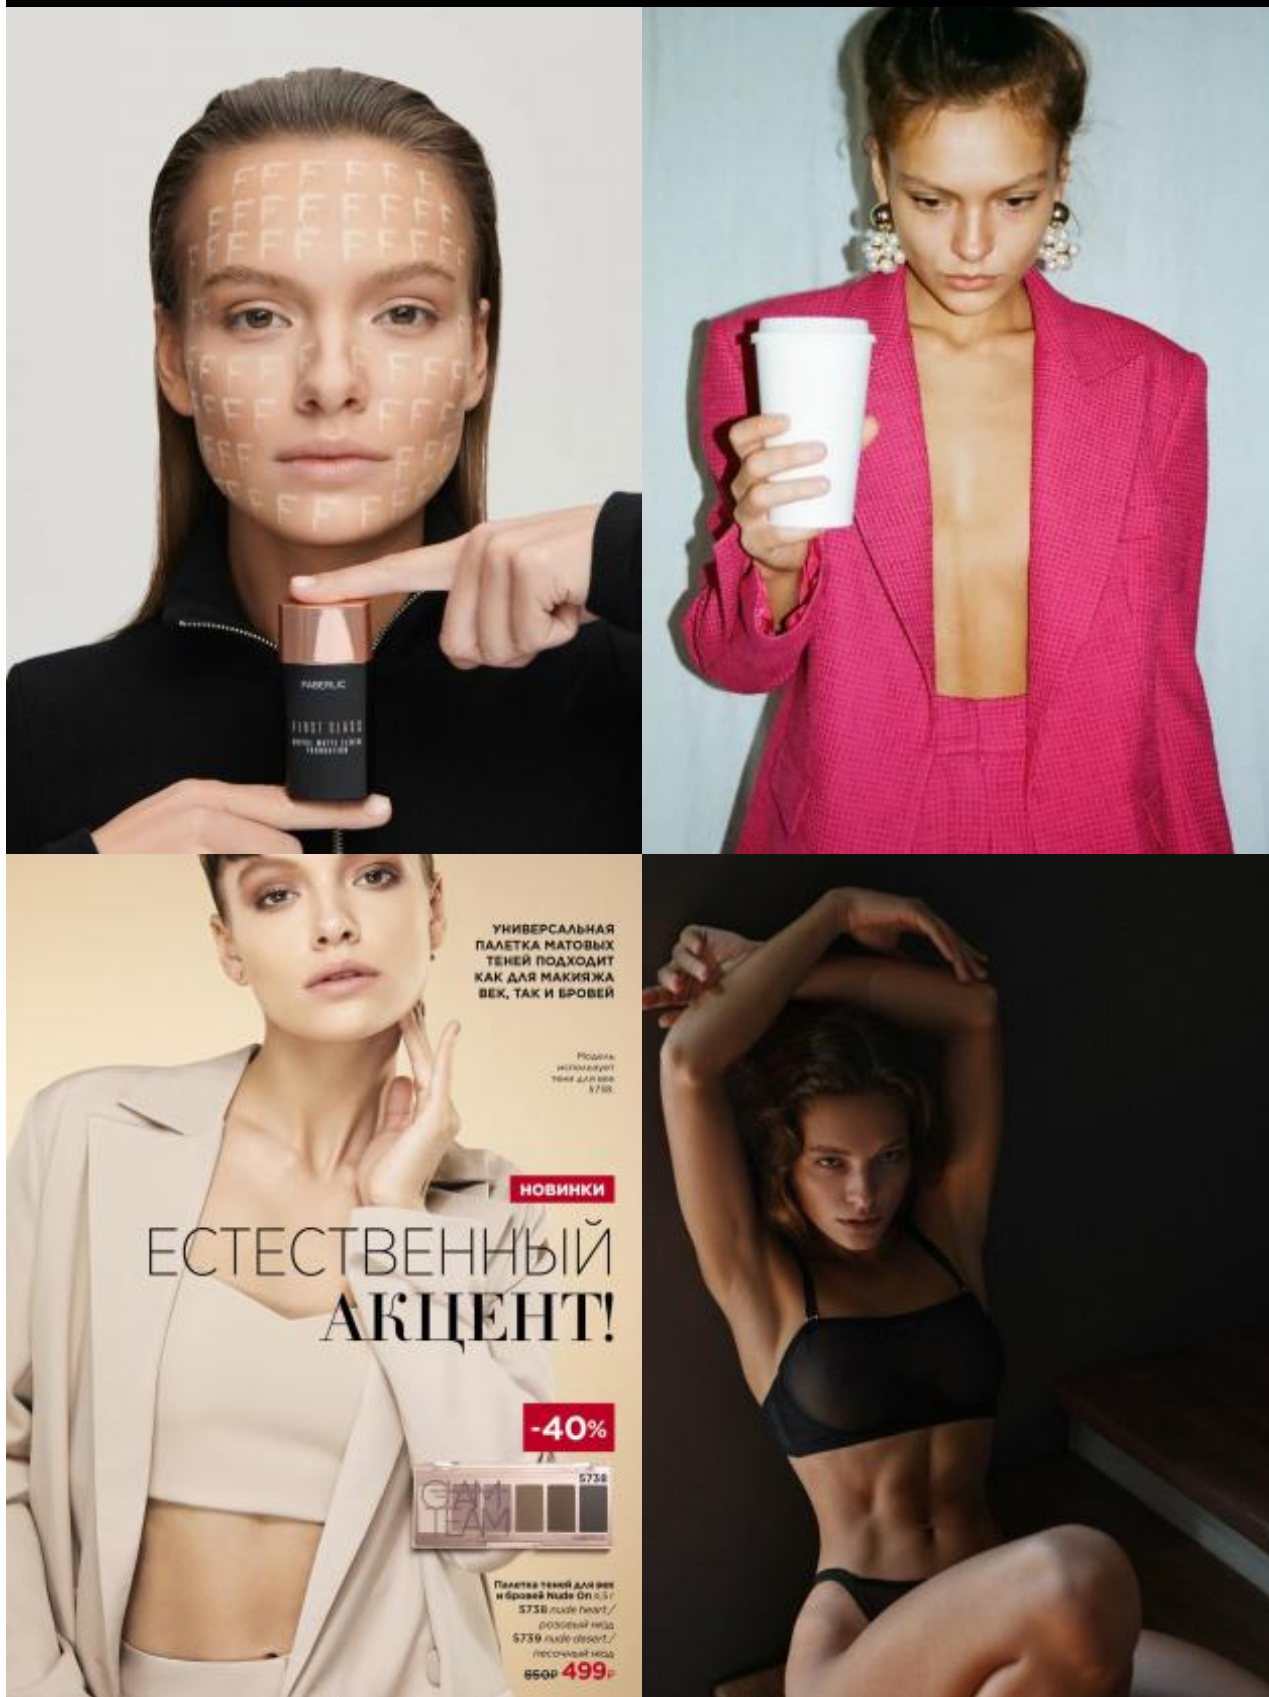

SELECT MANAGEMENT

Санкт-Петербург, Набережная реки Мойки, 58, + 7 9111268827

Ирина К

170 см, 78-58-88, размер обуви 39, цвет волос русый, цвет глаз карий