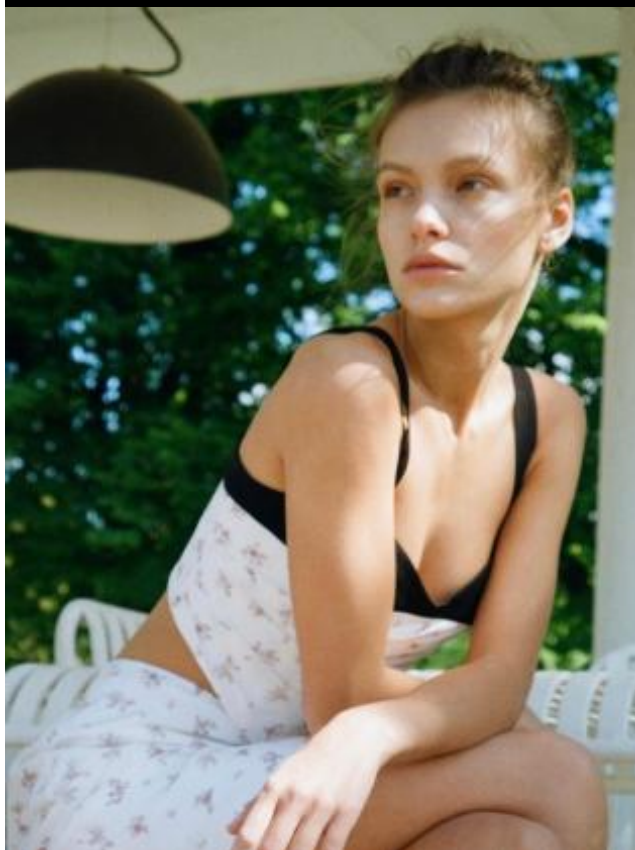

SELECT MANAGEMENT

Санкт-Петербург, Набережная реки Мойки, 58, + 7 911268827

Ирина К

170 см, 78-58-88, размер обуви 39, цвет волос русый, цвет глаз карий