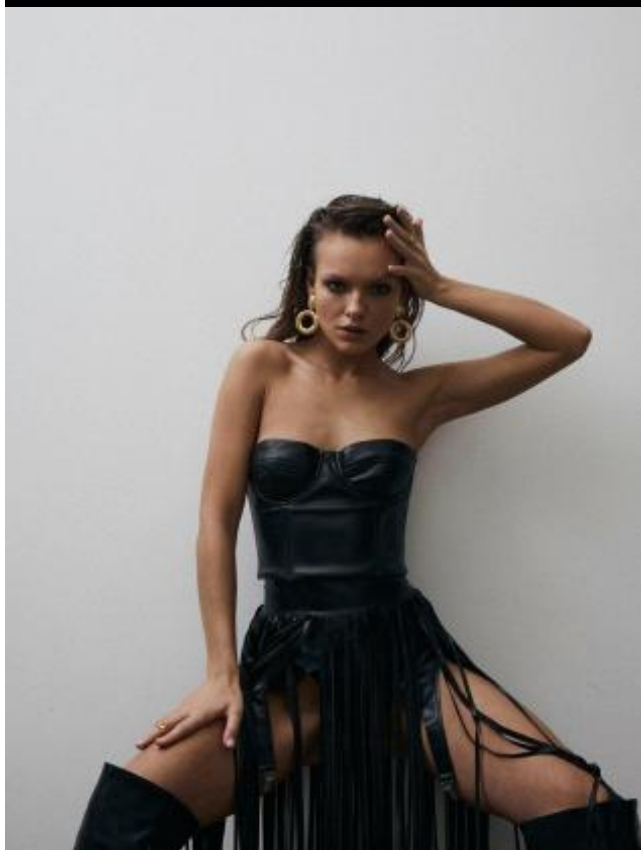

SELECT MANAGEMENT

Санкт-Петербург, Набережная реки Мойки, 58, + 7 9111268827

Ирина К

170 см, 78-58-88, размер обуви 39, цвет волос русый, цвет глаз карий