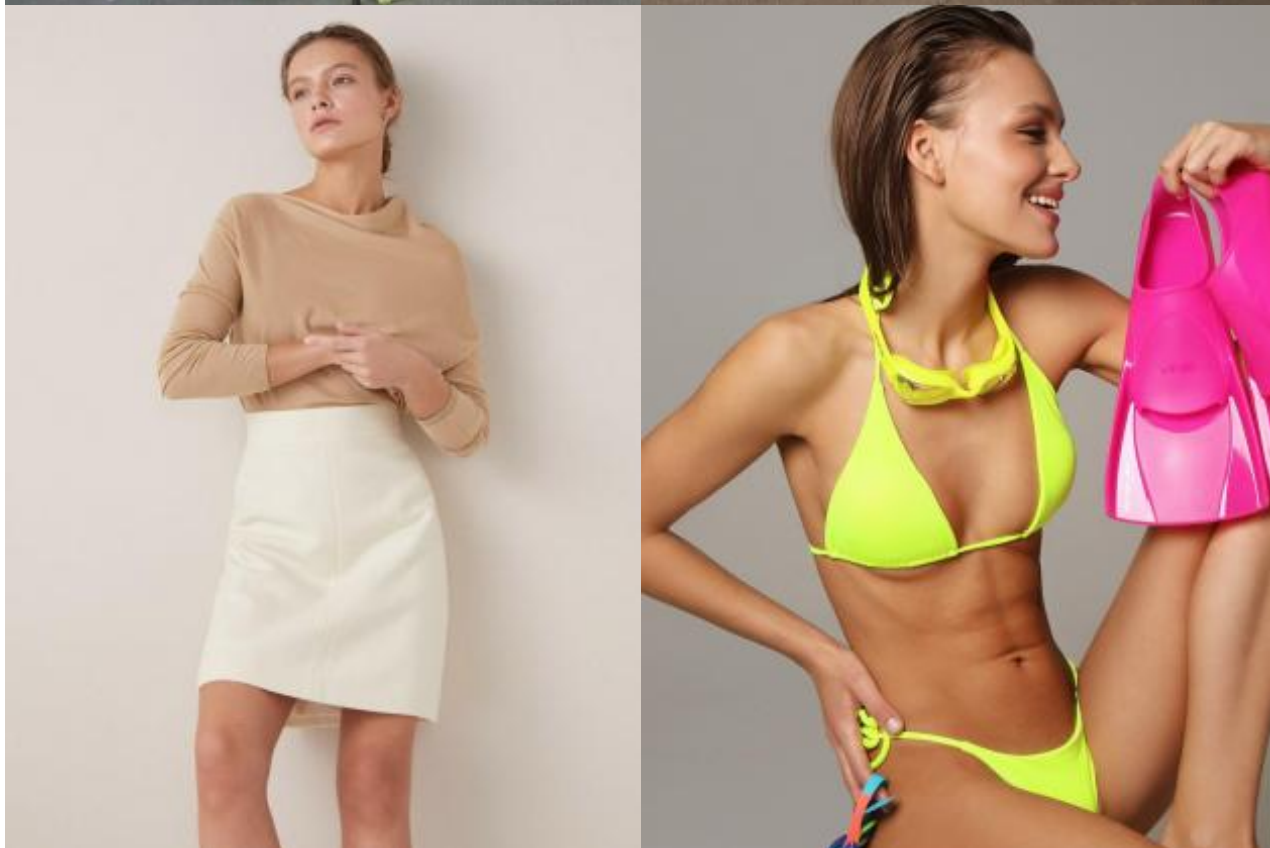

SELECT MANAGEMENT

Санкт-Петербург, Набережная реки Мойки, 58, + 7 9111268827

Ирина К

170 см, 78-58-88, размер обуви 39, цвет волос русый, цвет глаз карий