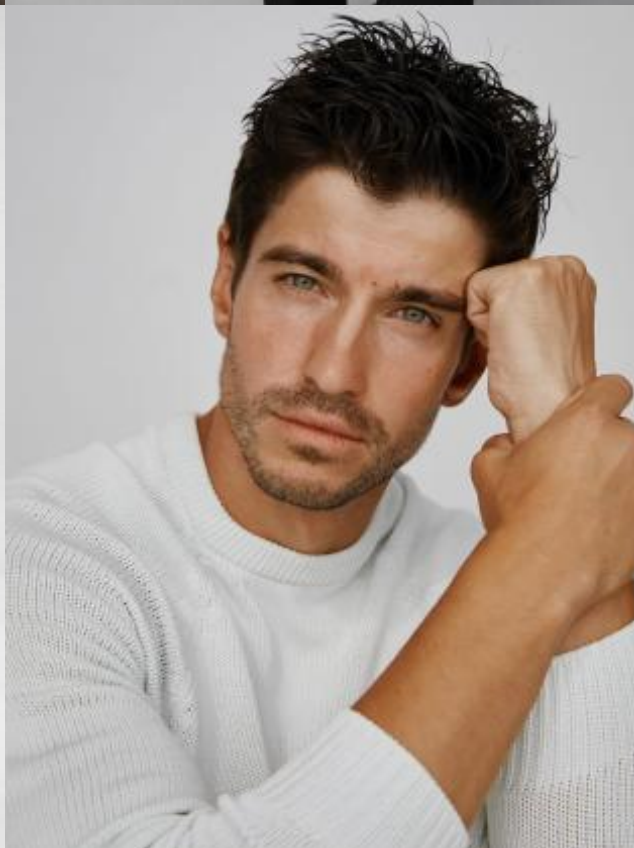

Иван Н

182 см, 105-83-100, размер обуви 42, цвет волос тёмно-русый, цвет глаз голубой

SELECT MANAGEMENT

Санкт-Петербург, Набережная реки Мойки, 58, + 7 9111268827

Иван Н

182 см, 105-83-100, размер обуви 42, цвет волос тёмно-русый, цвет глаз голубой

SELECT MANAGEMENT

Санкт-Петербург, Набережная реки Мойки, 58, + 7 9111268827

Иван Н

182 см, 105-83-100, размер обуви 42, цвет волос тёмно-русый, цвет глаз голубой

SELECT MANAGEMENT

Санкт-Петербург, Набережная реки Мойки, 58, + 7 9111268827