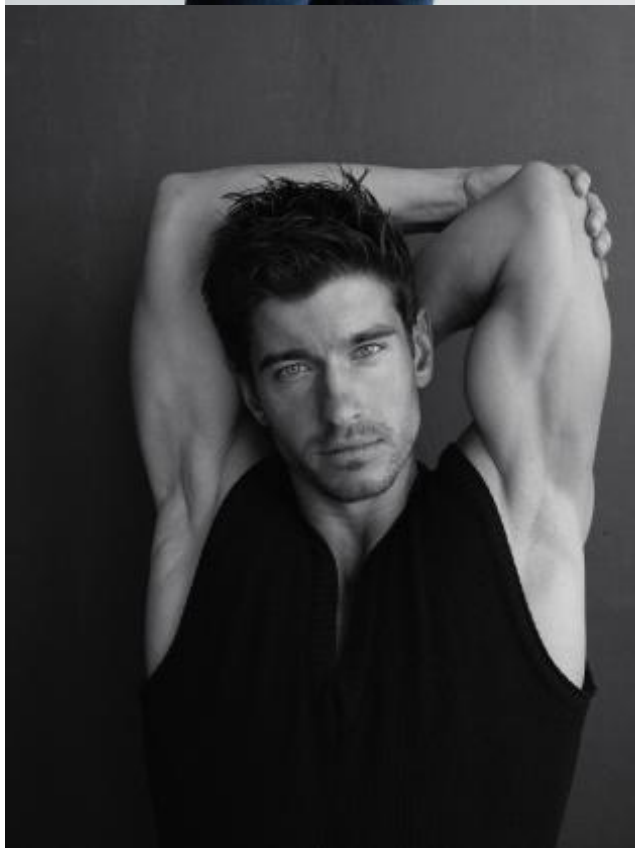

Иван Н

182 см, 105-83-100, размер обуви 42, цвет волос тёмно-русый, цвет глаз голубой

SELECT MANAGEMENT

Санкт-Петербург, Набережная реки Мойки, 58, + 7 9111268827

Иван Н

182 см, 105-83-100, размер обуви 42, цвет волос тёмно-русый, цвет глаз голубой

SELECT MANAGEMENT

Санкт-Петербург, Набережная реки Мойки, 58, + 7 9111268827

Иван Н

182 см, 105-83-100, размер обуви 42, цвет волос тёмно-русый, цвет глаз голубой

SELECT MANAGEMENT

Санкт-Петербург, Набережная реки Мойки, 58, + 7 9111268827