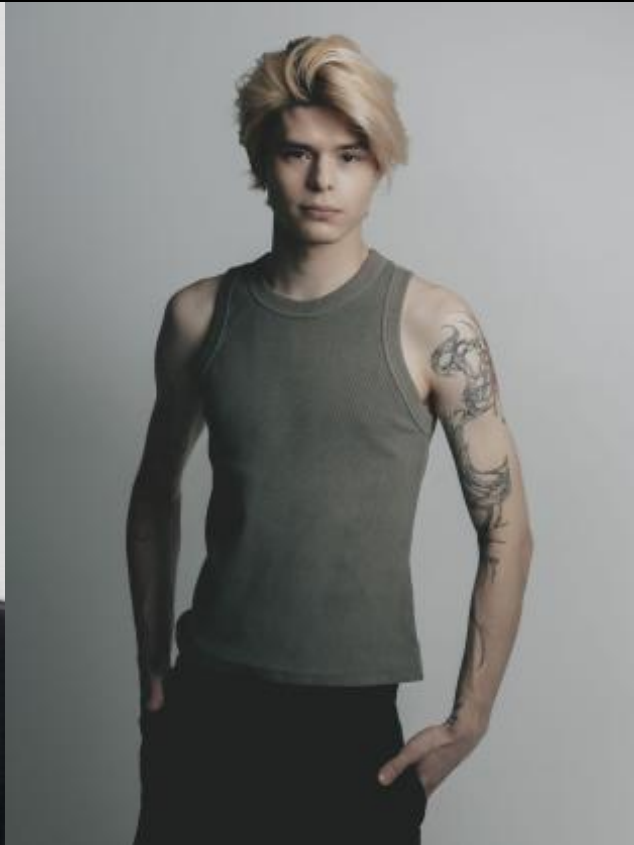

Иван 3

186 см, 88-70-90, размер обуви 44, цвет волос светлый, цвет глаз карий

SELECT MANAGEMENT

Санкт-Петербург, Набережная реки Мойки, 58, + 7 9111268827

Иван 3

186 см, 88-70-90, размер обуви 44, цвет волос светлый, цвет глаз карий

SELECT MANAGEMENT

Санкт-Петербург, Набережная реки Мойки, 58, + 7 9111268827

Иван 3

186 см, 88-70-90, размер обуви 44, цвет волос светлый, цвет глаз карий

SELECT MANAGEMENT

Санкт-Петербург, Набережная реки Мойки, 58, + 7 9111268827

Иван З

186 см, 88-70-90, размер обуви 44, цвет волос светлый, цвет глаз карий

SELECT MANAGEMENT

Санкт-Петербург, Набережная реки Мойки, 58, + 7 9111268827

Иван 3

186 см, 88-70-90, размер обуви 44, цвет волос светлый, цвет глаз карий