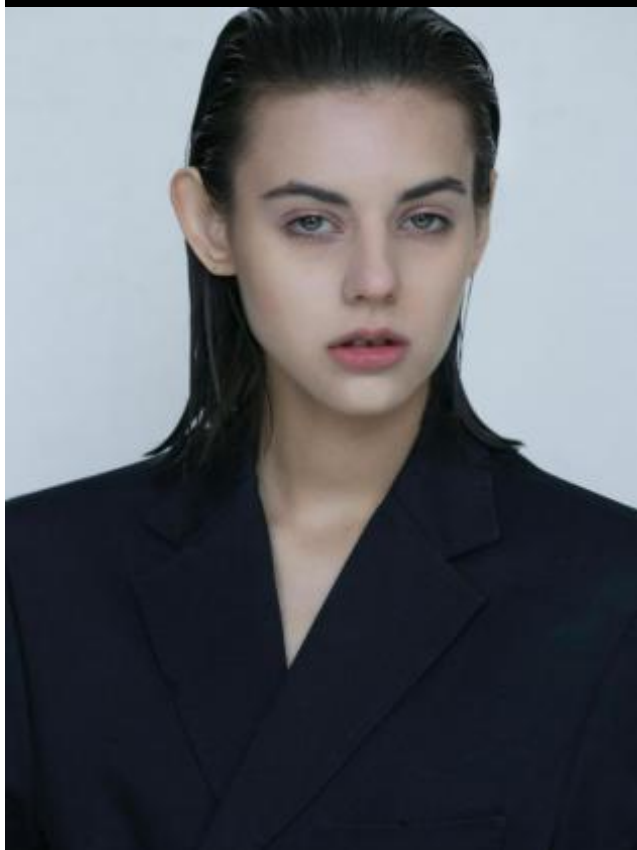

Рина

SELECT MANAGEMENT

Санкт-Петербург, Набережная реки Мойки, 58, + 7 9111268827

Рина

174 см, 83-58-88, размер обуви 38, цвет волос тёмно-русый, цвет глаз зеленый