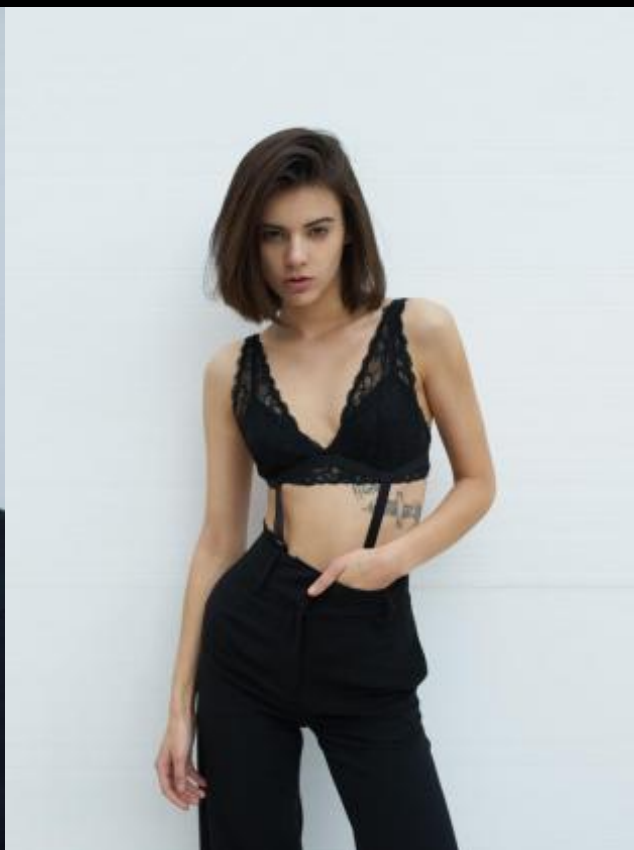

SELECT MANAGEMENT

Санкт-Петербург, Набережная реки Мойки, 58, + 7 9111268827

Рина

174 см, 83-58-88, размер обуви 38, цвет волос тёмно-русый, цвет глаз зеленый