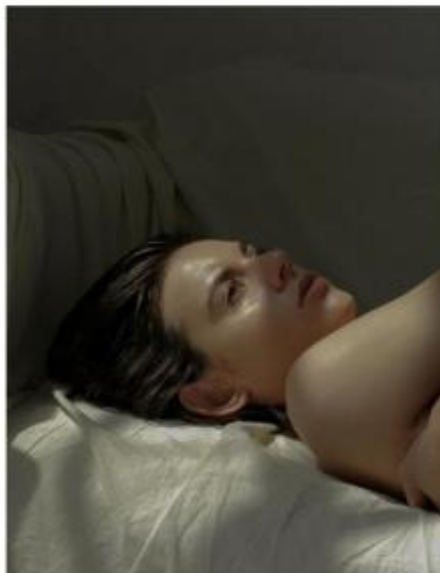

PENSIVE

PHOTOGRAPHER: DIANA KOKUASHVILI
MODEL: ARINA KAPRANOVA