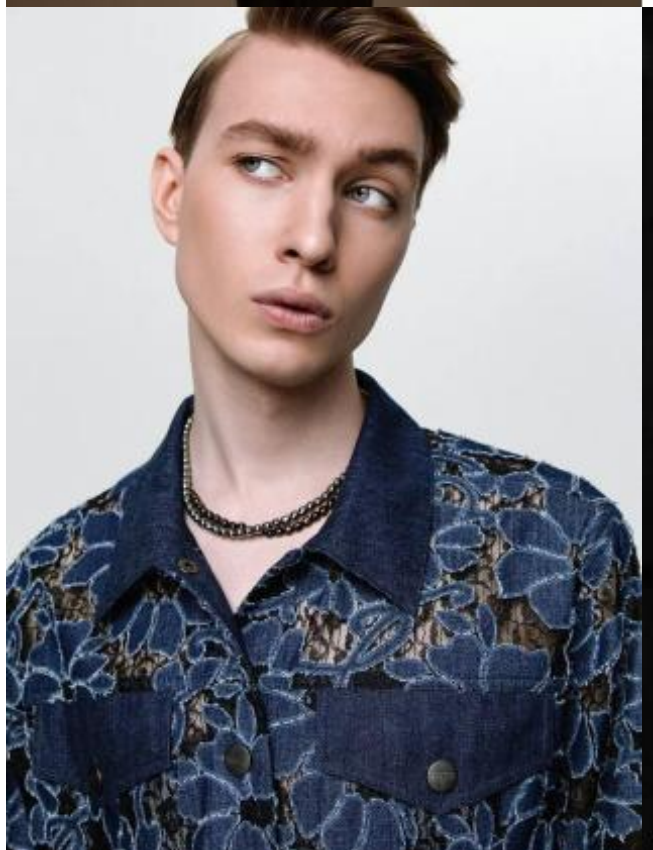

SELECT MANAGEMENT

Санкт-Петербург, Набережная реки Мойки, 58, + 7 911268827

Кирилл

185 см, 93-75-92, размер обуви 45, цвет волос русый, цвет глаз голубой

SELECT MANAGEMENT

Санкт-Петербург, Набережная реки Мойки, 58, + 7 9111268827

Кирилл

185 см, 93-75-92, размер обуви 45, цвет волос русый, цвет глаз голубой

SELECT MANAGEMENT

Санкт-Петербург, Набережная реки Мойки, 58, + 7 9111268827

Кирилл

185 см, 93-75-92, размер обуви 45, цвет волос русый, цвет глаз голубой