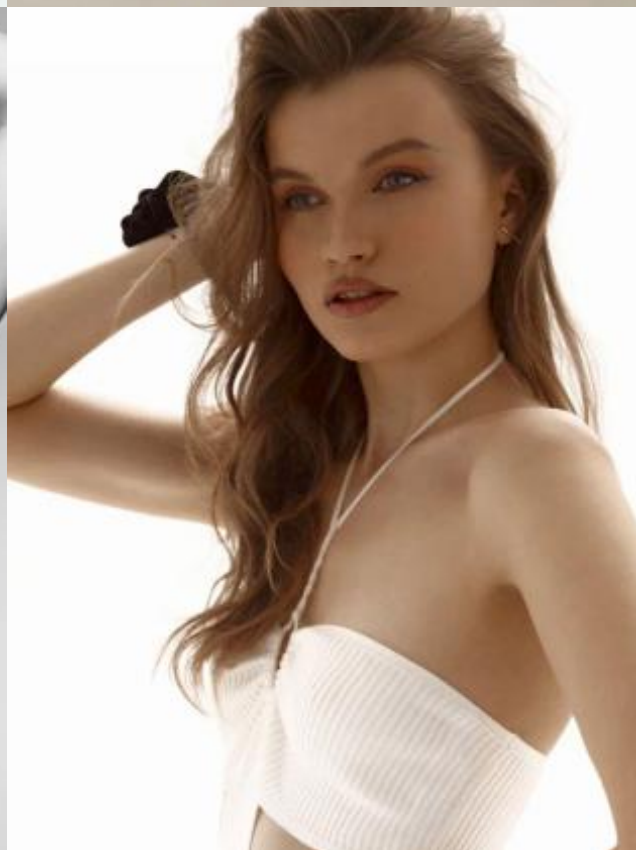

# SELECT MANAGEMENT

Санкт-Петербург, Набережная реки Мойки, 58, + 7 9111268827

Крис

176 см, 78-57-89, размер обуви 38, цвет волос русый, цвет глаз серый