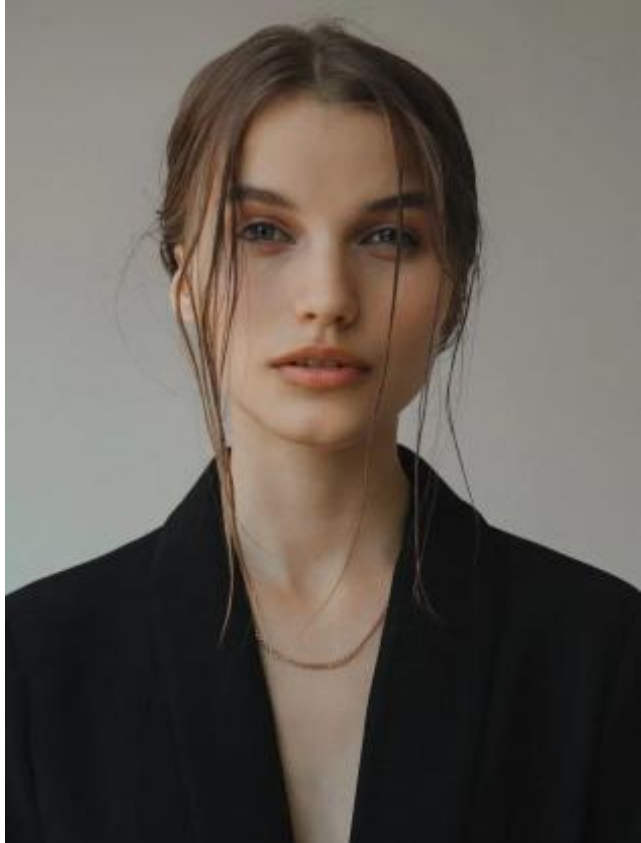

Крис

SELECT MANAGEMENT

Санкт-Петербург, Набережная реки Мойки, 58, + 7 9111268827

176 см, 78-57-89, размер обуви 38, цвет волос русый, цвет глаз серый