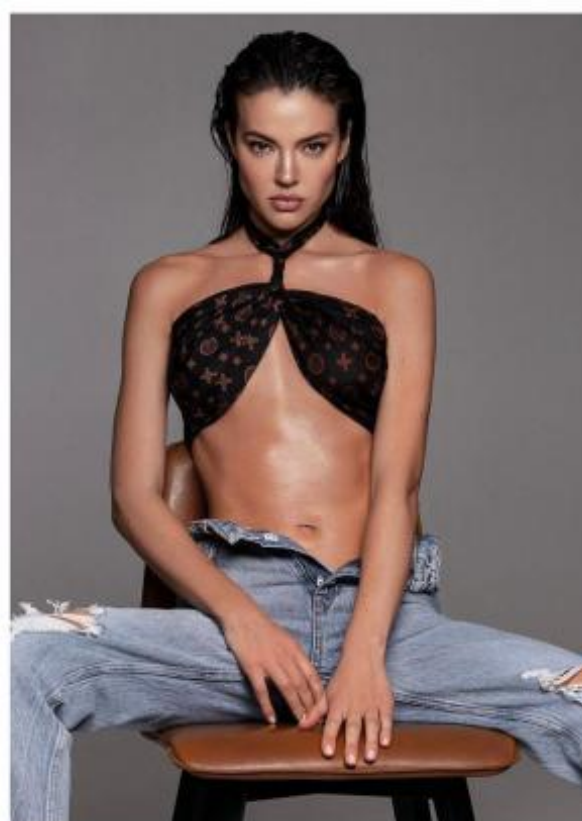

SELECT MANAGEMENT

Санкт-Петербург, Набережная реки Мойки, 58, + 7 9111268827

Ксения Б

177 см, 86-62-92, размер обуви 40, цвет волос каштан, цвет глаз карий

SELECT MANAGEMENT

Санкт-Петербург, Набережная реки Мойки, 58, + 7 9111268827