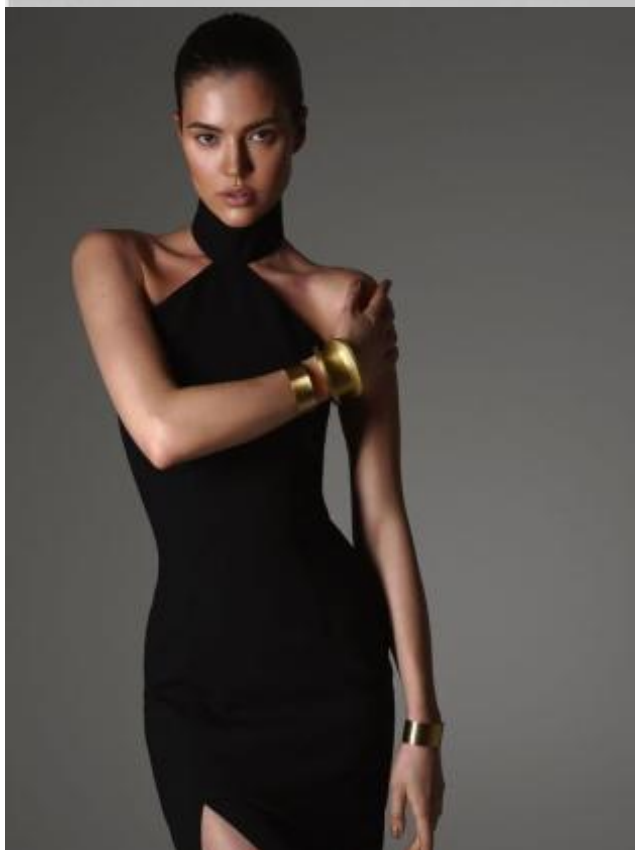

SELECT MANAGEMENT

Санкт-Петербург, Набережная реки Мойки, 58, + 7 9111268827

Ксения Б

177 см, 86-62-92, размер обуви 40, цвет волос каштан, цвет глаз карий

SELECT MANAGEMENT

Санкт-Петербург, Набережная реки Мойки, 58, + 7 9111268827

Ксения Б

177 см, 86-62-92, размер обуви 40, цвет волос каштан, цвет глаз карий

SELECT MANAGEMENT

Санкт-Петербург, Набережная реки Мойки, 58, + 7 9111268827

Ксения Б

177 см, 86-62-92, размер обуви 40, цвет волос каштан, цвет глаз карий