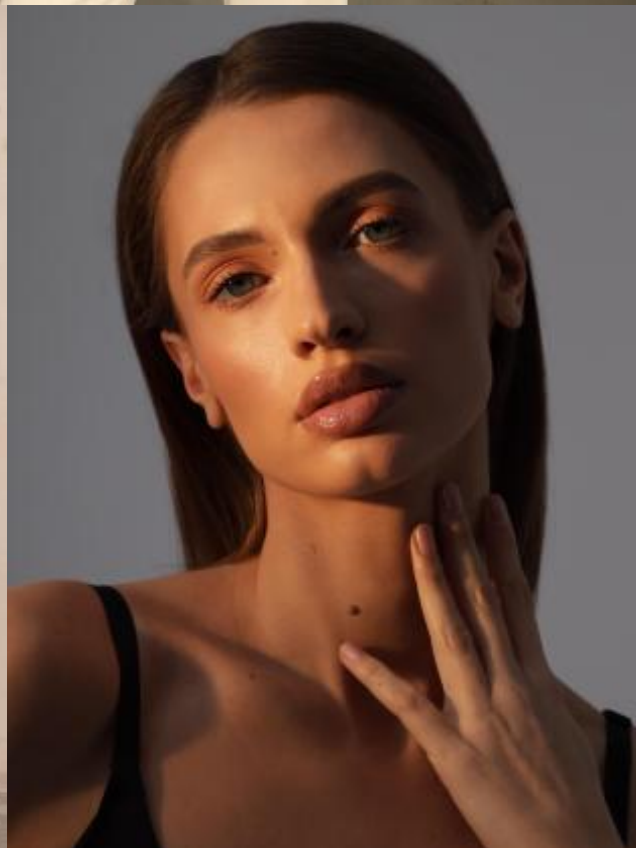

SELECT MANAGEMENT

Санкт-Петербург, Набережная реки Мойки, 58, + 7 911268827

Ксения Г

176 см, 82-61-91, размер обуви 39, цвет волос тёмно-русый, цвет глаз серый

SELECT MANAGEMENT

Санкт-Петербург, Набережная реки Мойки, 58, + 7 9111268827

Ксения Г

176 см, 82-61-91, размер обуви 39, цвет волос тёмно-русый, цвет глаз серый

SELECT MANAGEMENT

Санкт-Петербург, Набережная реки Мойки, 58, + 7 9111268827

Ксения Г

176 см, 82-61-91, размер обуви 39, цвет волос тёмно-русый, цвет глаз серый