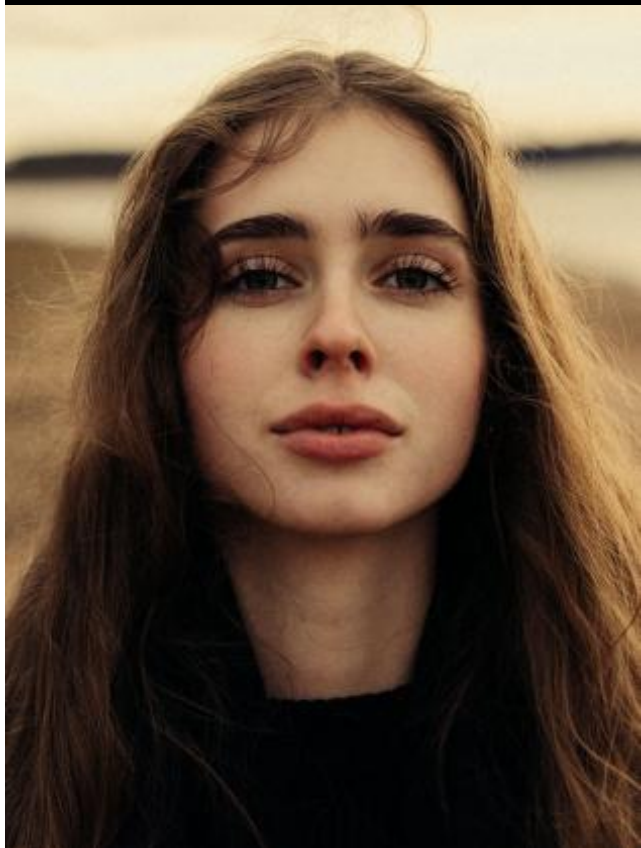

# SELECT MANAGEMENT

Санкт-Петербург, Набережная реки Мойки, 58, + 7 9111268827

Ксения

170 см, 82-56-87, размер обуви 37, цвет волос русый, цвет глаз зеленый