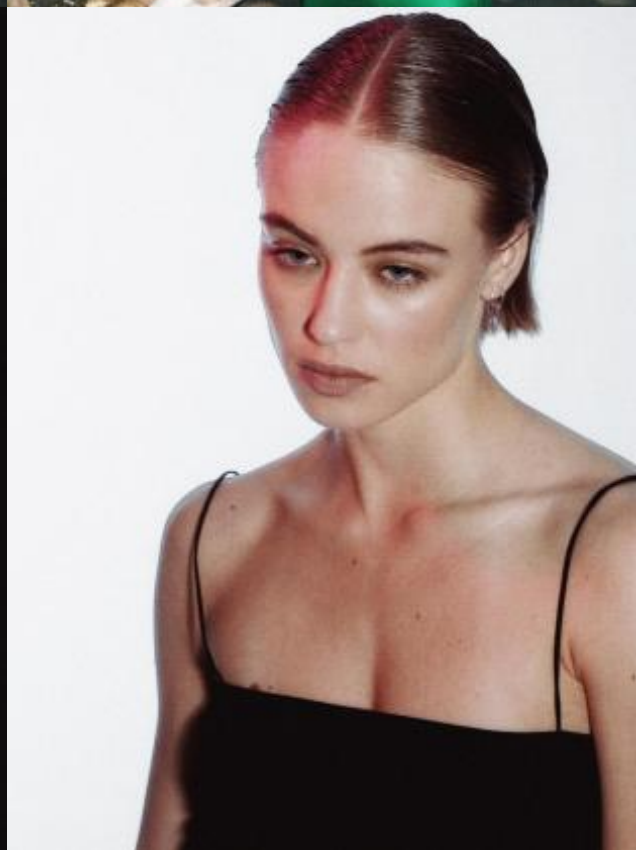

Лера X

167 см, 84-60-83, размер обуви 37, цвет волос русый, цвет глаз серо-голубой

SELECT MANAGEMENT

Санкт-Петербург, Набережная реки Мойки, 58, + 7 9111268827

Лера Х

167 см, 84-60-83, размер обуви 37, цвет волос русый, цвет глаз серо-голубой

SELECT MANAGEMENT

Санкт-Петербург, Набережная реки Мойки, 58, + 7 9111268827

Лера Х

167 см, 84-60-83, размер обуви 37, цвет волос русый, цвет глаз серо-голубой

SELECT MANAGEMENT

Санкт-Петербург, Набережная реки Мойки, 58, + 7 9111268827