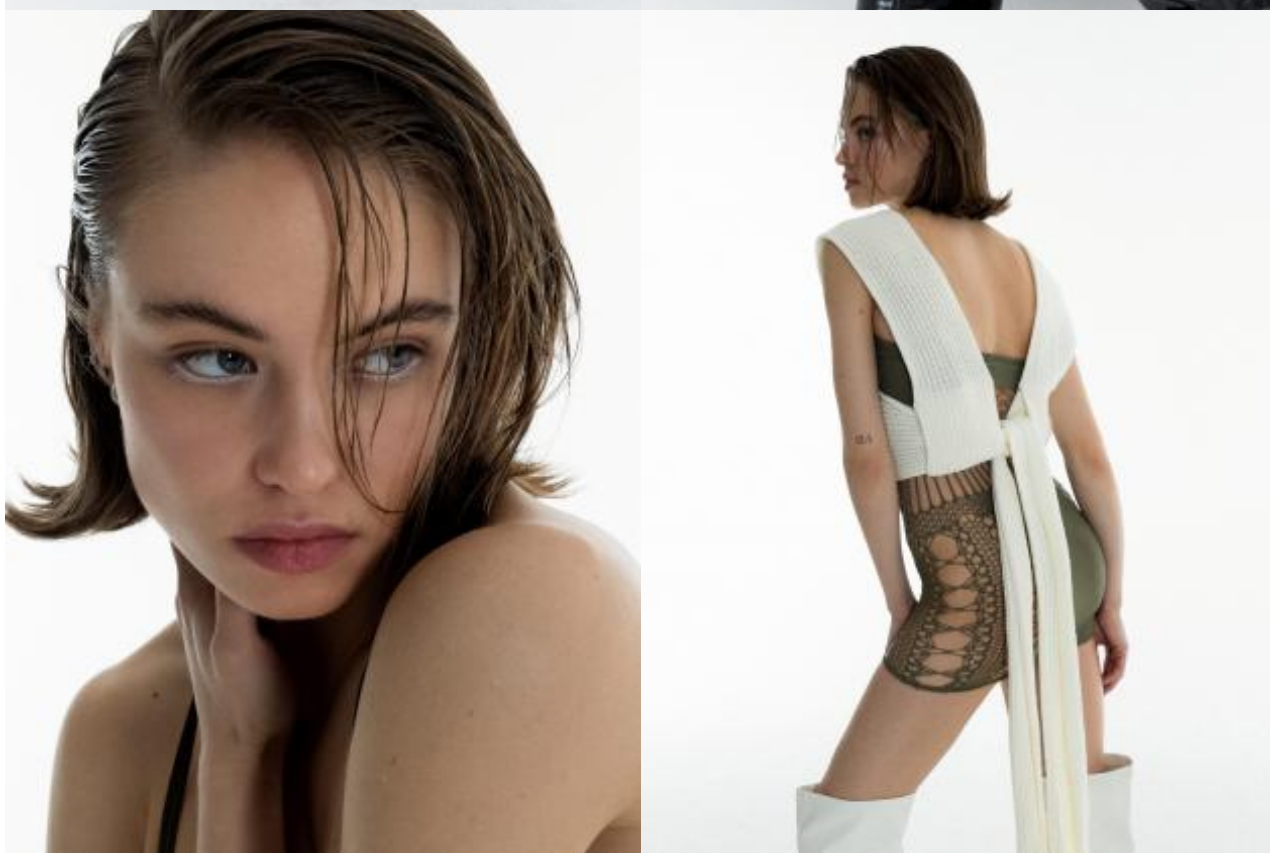

SELECT MANAGEMENT

Санкт-Петербург, Набережная реки Мойки, 58, + 7 9111268827

Лера X

167 см, 84-60-83, размер обуви 37, цвет волос русый, цвет глаз серо-голубой

SELECT MANAGEMENT

Санкт-Петербург, Набережная реки Мойки, 58, + 7 9111268827