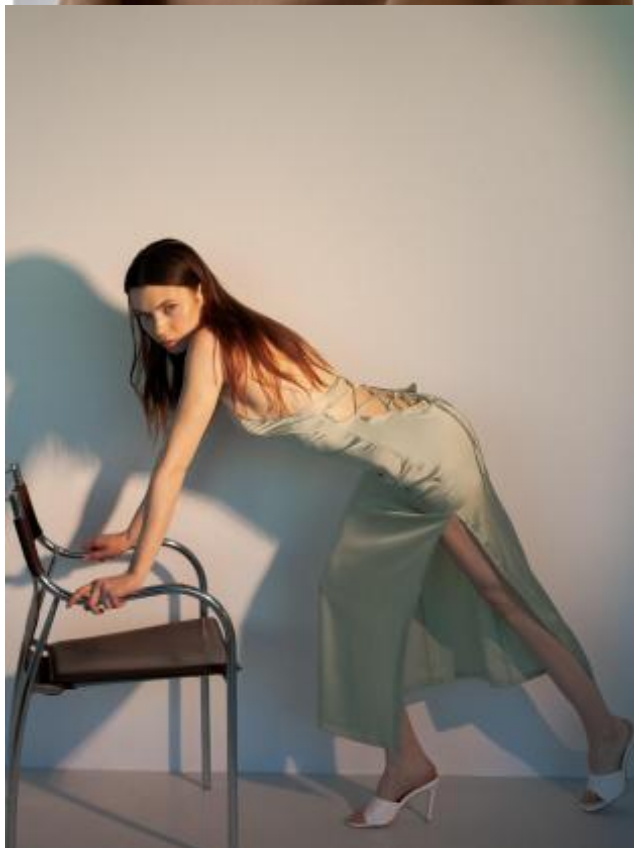

Лера Л

173 см, 79-60-88, размер обуви 39, цвет волос русый, цвет глаз серо-зеленый

SELECT MANAGEMENT

Санкт-Петербург, Набережная реки Мойки, 58, + 7 9111268827

Лера Л

173 см, 79-60-88, размер обуви 39, цвет волос русый, цвет глаз серо-зеленый

SELECT MANAGEMENT

Санкт-Петербург, Набережная реки Мойки, 58, + 7 9111268827

Лера Л

173 см, 79-60-88, размер обуви 39, цвет волос русый, цвет глаз серо-зеленый

SELECT MANAGEMENT

Санкт-Петербург, Набережная реки Мойки, 58, + 7 911268827