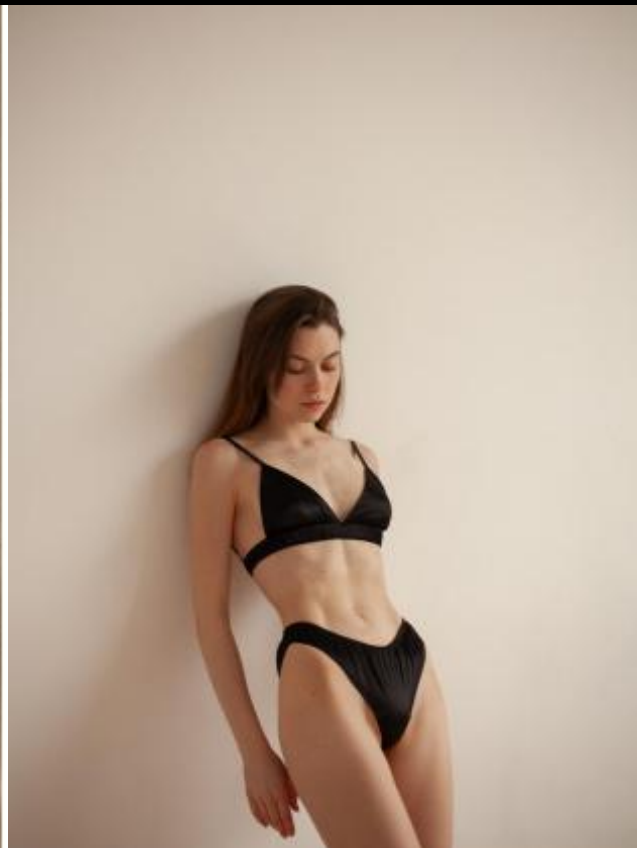

SELECT MANAGEMENT

Санкт-Петербург, Набережная реки Мойки, 58, + 7 9111268827

Лера Л

173 см, 79-60-88, размер обуви 39, цвет волос русый, цвет глаз серо-зеленый

SELECT MANAGEMENT

Санкт-Петербург, Набережная реки Мойки, 58, + 7 9111268827

Лера Л

173 см, 79-60-88, размер обуви 39, цвет волос русый, цвет глаз серо-зеленый

SELECT MANAGEMENT

Санкт-Петербург, Набережная реки Мойки, 58, + 7 9111268827

Лера Л

173 см, 79-60-88, размер обуви 39, цвет волос русый, цвет глаз серо-зеленый