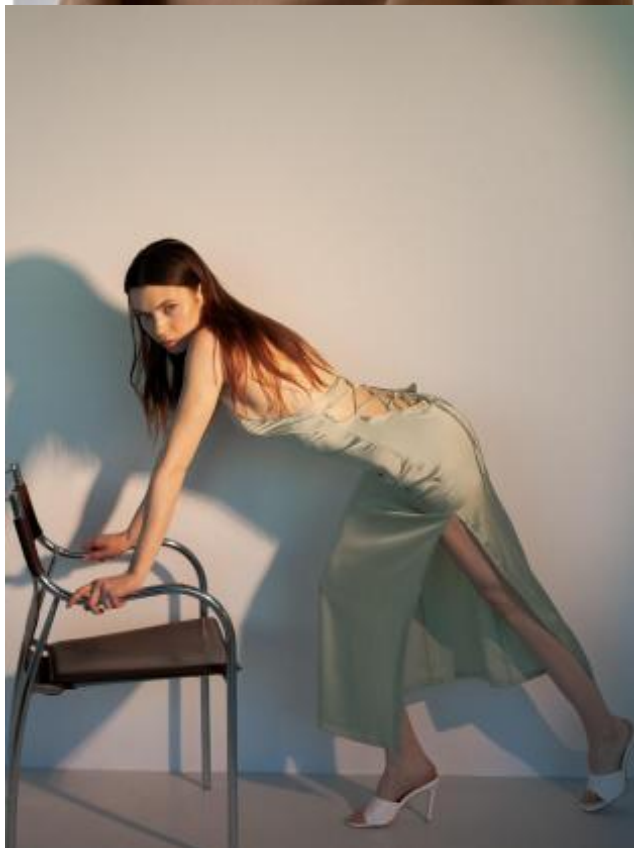

Лера Л

173 см, 79-60-88, размер обуви 39, цвет волос русый, цвет глаз серо-зеленый

SELECT MANAGEMENT

Санкт-Петербург, Набережная реки Мойки, 58, + 7 9111268827

Лера Л

173 см, 79-60-88, размер обуви 39, цвет волос русый, цвет глаз серо-зеленый

SELECT MANAGEMENT

Санкт-Петербург, Набережная реки Мойки, 58, + 7 9111268827

Лера Л

173 см, 79-60-88, размер обуви 39, цвет волос русый, цвет глаз серо-зеленый

SELECT MANAGEMENT

Санкт-Петербург, Набережная реки Мойки, 58, + 7 9111268827