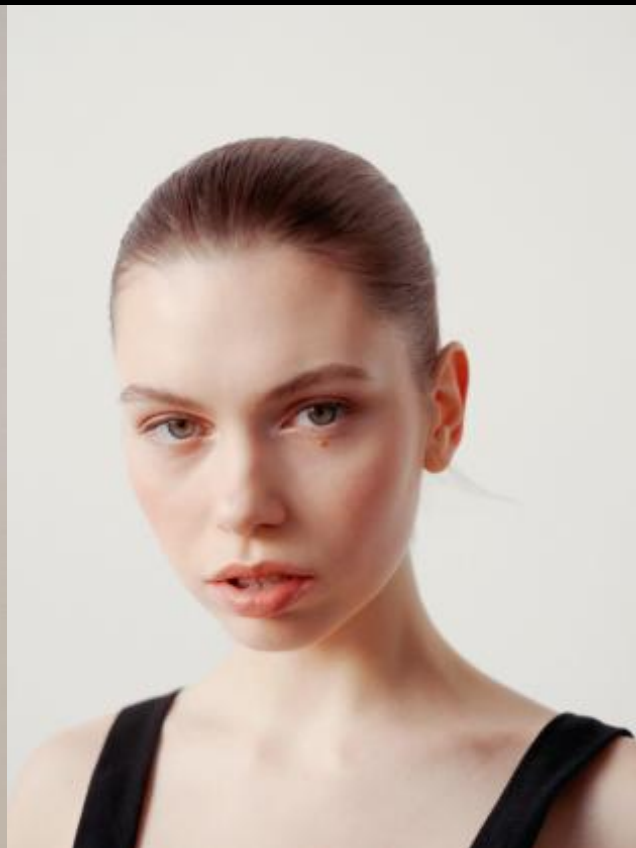

SELECT MANAGEMENT

Санкт-Петербург, Набережная реки Мойки, 58, + 7 9111268827

Лера Л

173 см, 79-60-88, размер обуви 39, цвет волос русый, цвет глаз серо-зеленый