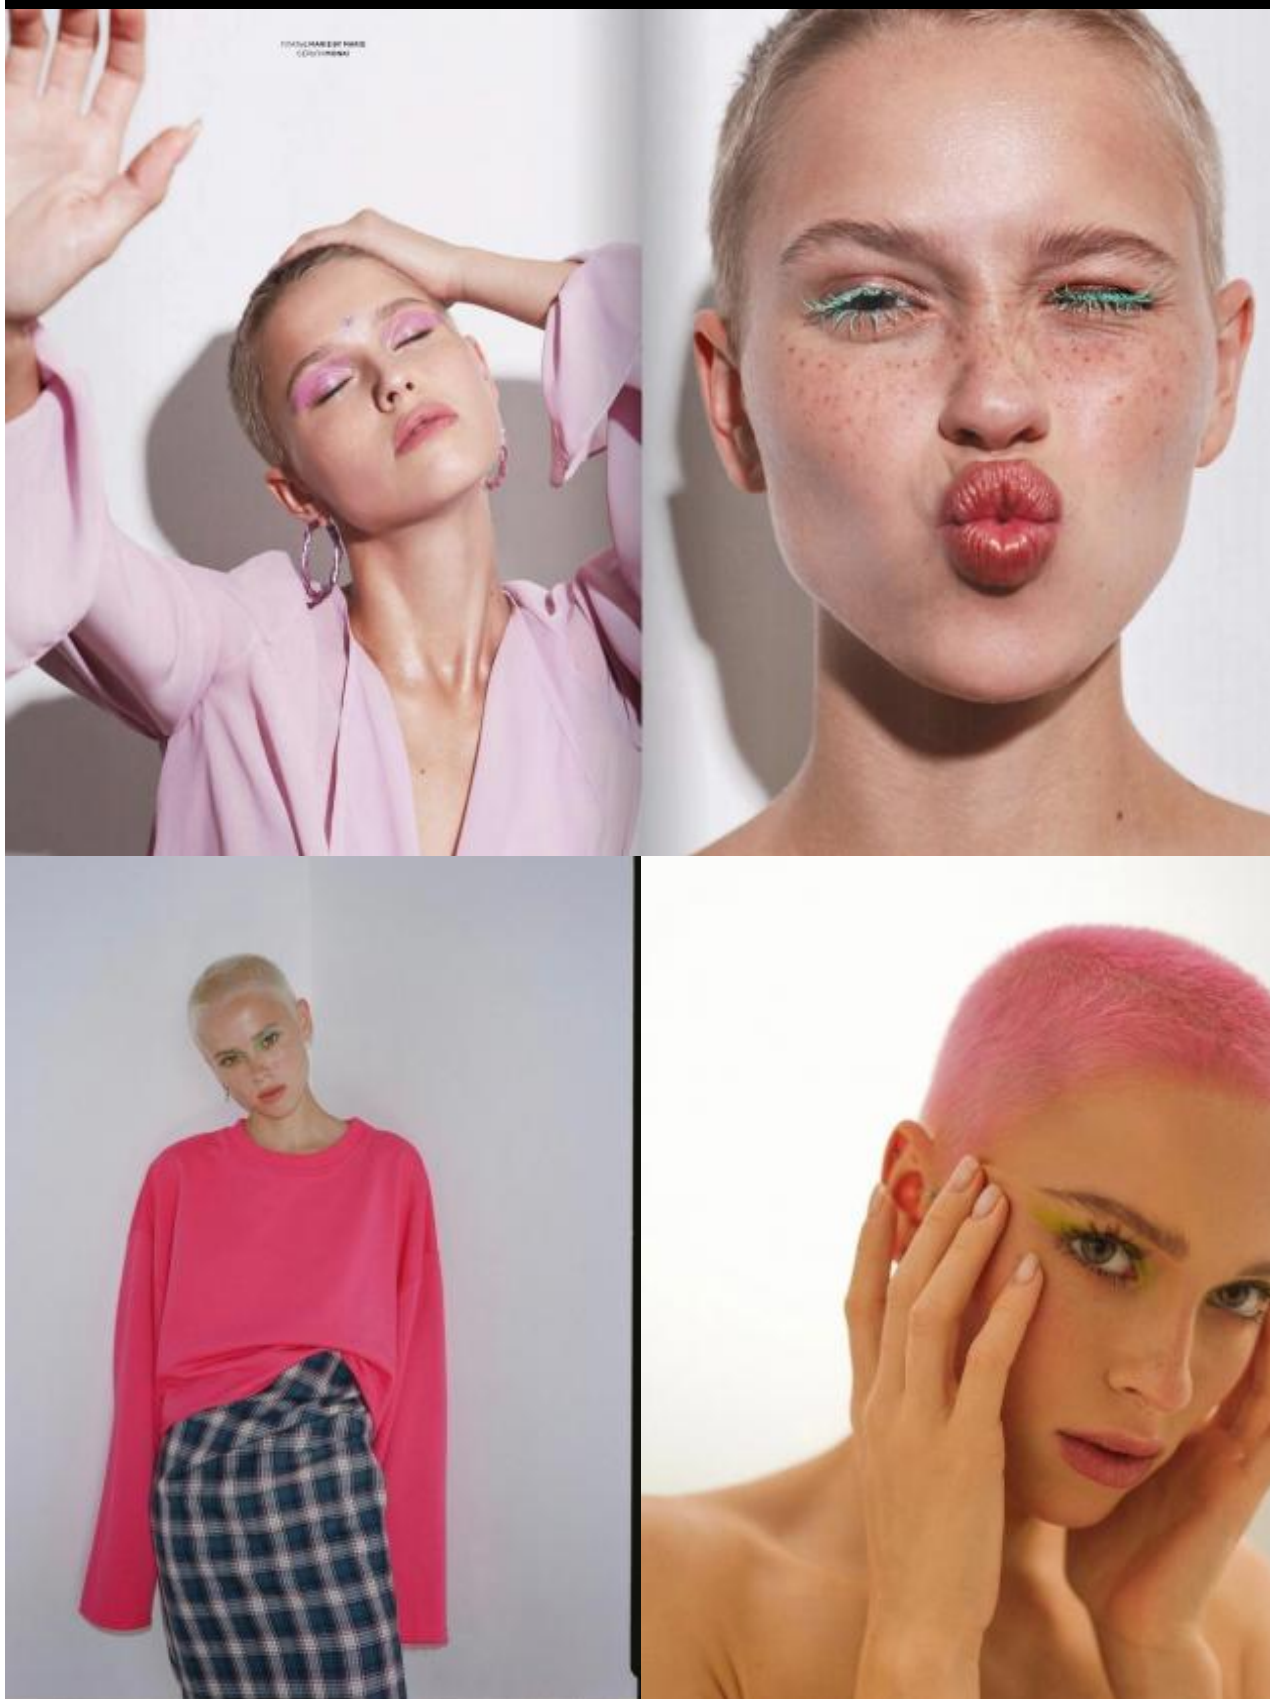

Лера Ш

167 см, 83-60-88, размер обуви 20, цвет волос светлый, цвет глаз карий

SELECT MANAGEMENT

Санкт-Петербург, Набережная реки Мойки, 58, + 7 9111268827

Лера Ш

167 см, 83-60-88, размер обуви 20, цвет волос светлый, цвет глаз карий