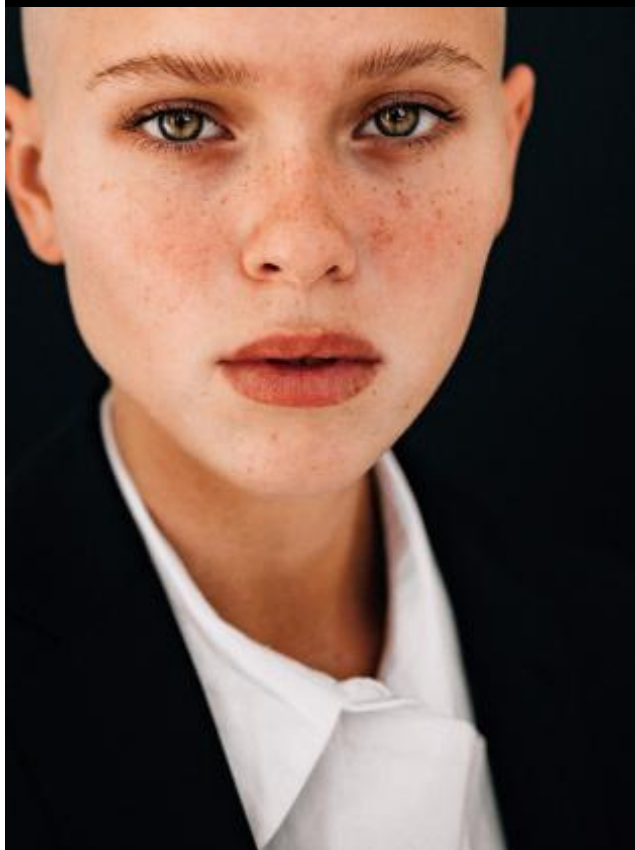

Лера Ш

SELECT MANAGEMENT

Санкт-Петербург, Набережная реки Мойки, 58, + 7 9111268827

167 см, 83-60-88, размер обуви 20, цвет волос светлый, цвет глаз карий