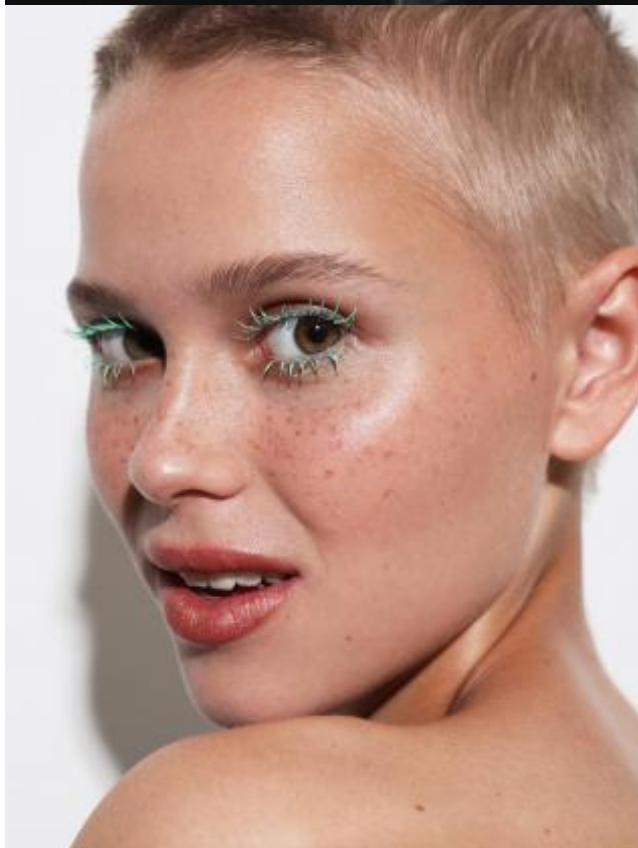

SELECT MANAGEMENT

Санкт-Петербург, Набережная реки Мойки, 58, + 7 9111268827

Лера Ш

167 см, 83-60-88, размер обуви 20, цвет волос светлый, цвет глаз карий