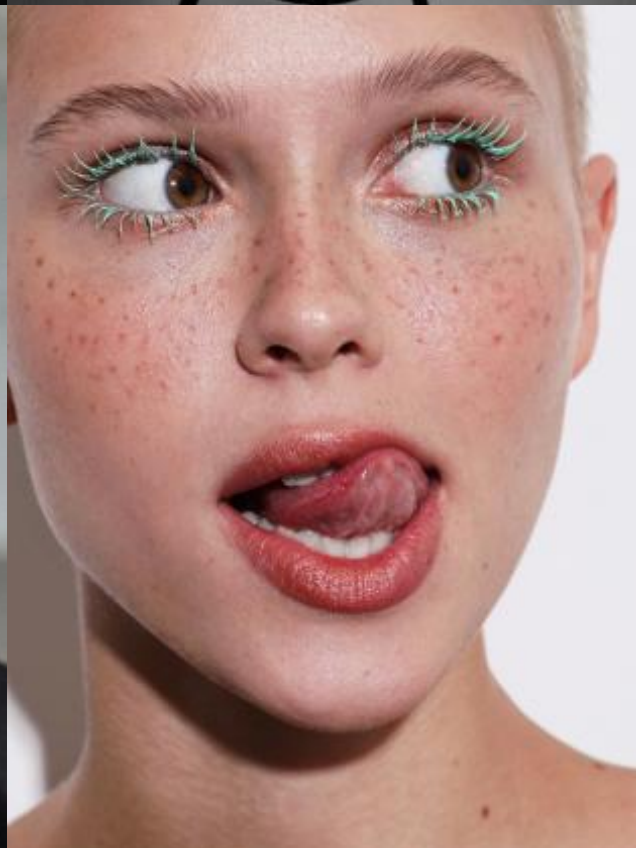

SELECT MANAGEMENT

Санкт-Петербург, Набережная реки Мойки, 58, + 7 9111268827

Лера Ш

167 см, 83-60-88, размер обуви 20, цвет волос светлый, цвет глаз карий

SELECT MANAGEMENT

Санкт-Петербург, Набережная реки Мойки, 58, + 7 9111268827