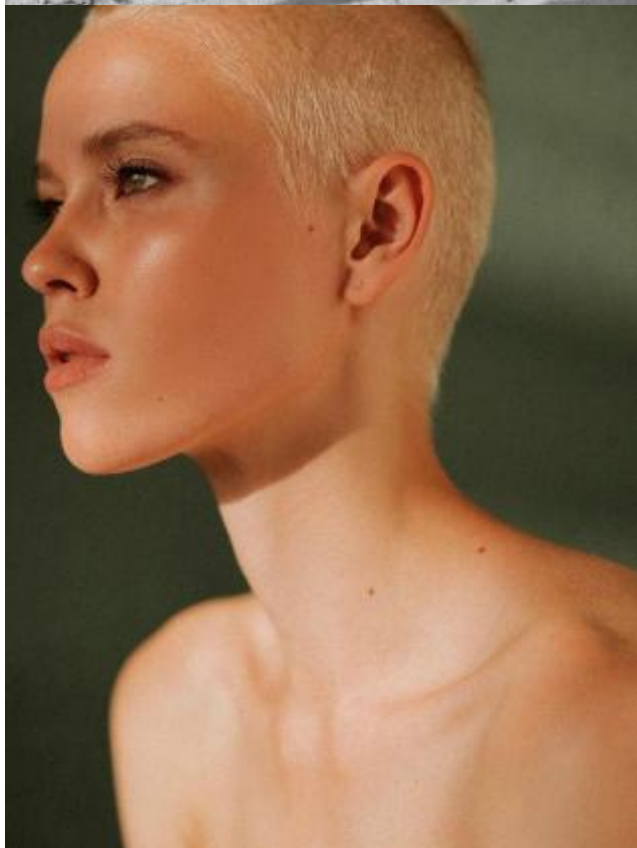

SELECT MANAGEMENT

Санкт-Петербург, Набережная реки Мойки, 58, + 7 9111268827

Лера Ш

167 см, 83-60-88, размер обуви 20, цвет волос светлый, цвет глаз карий