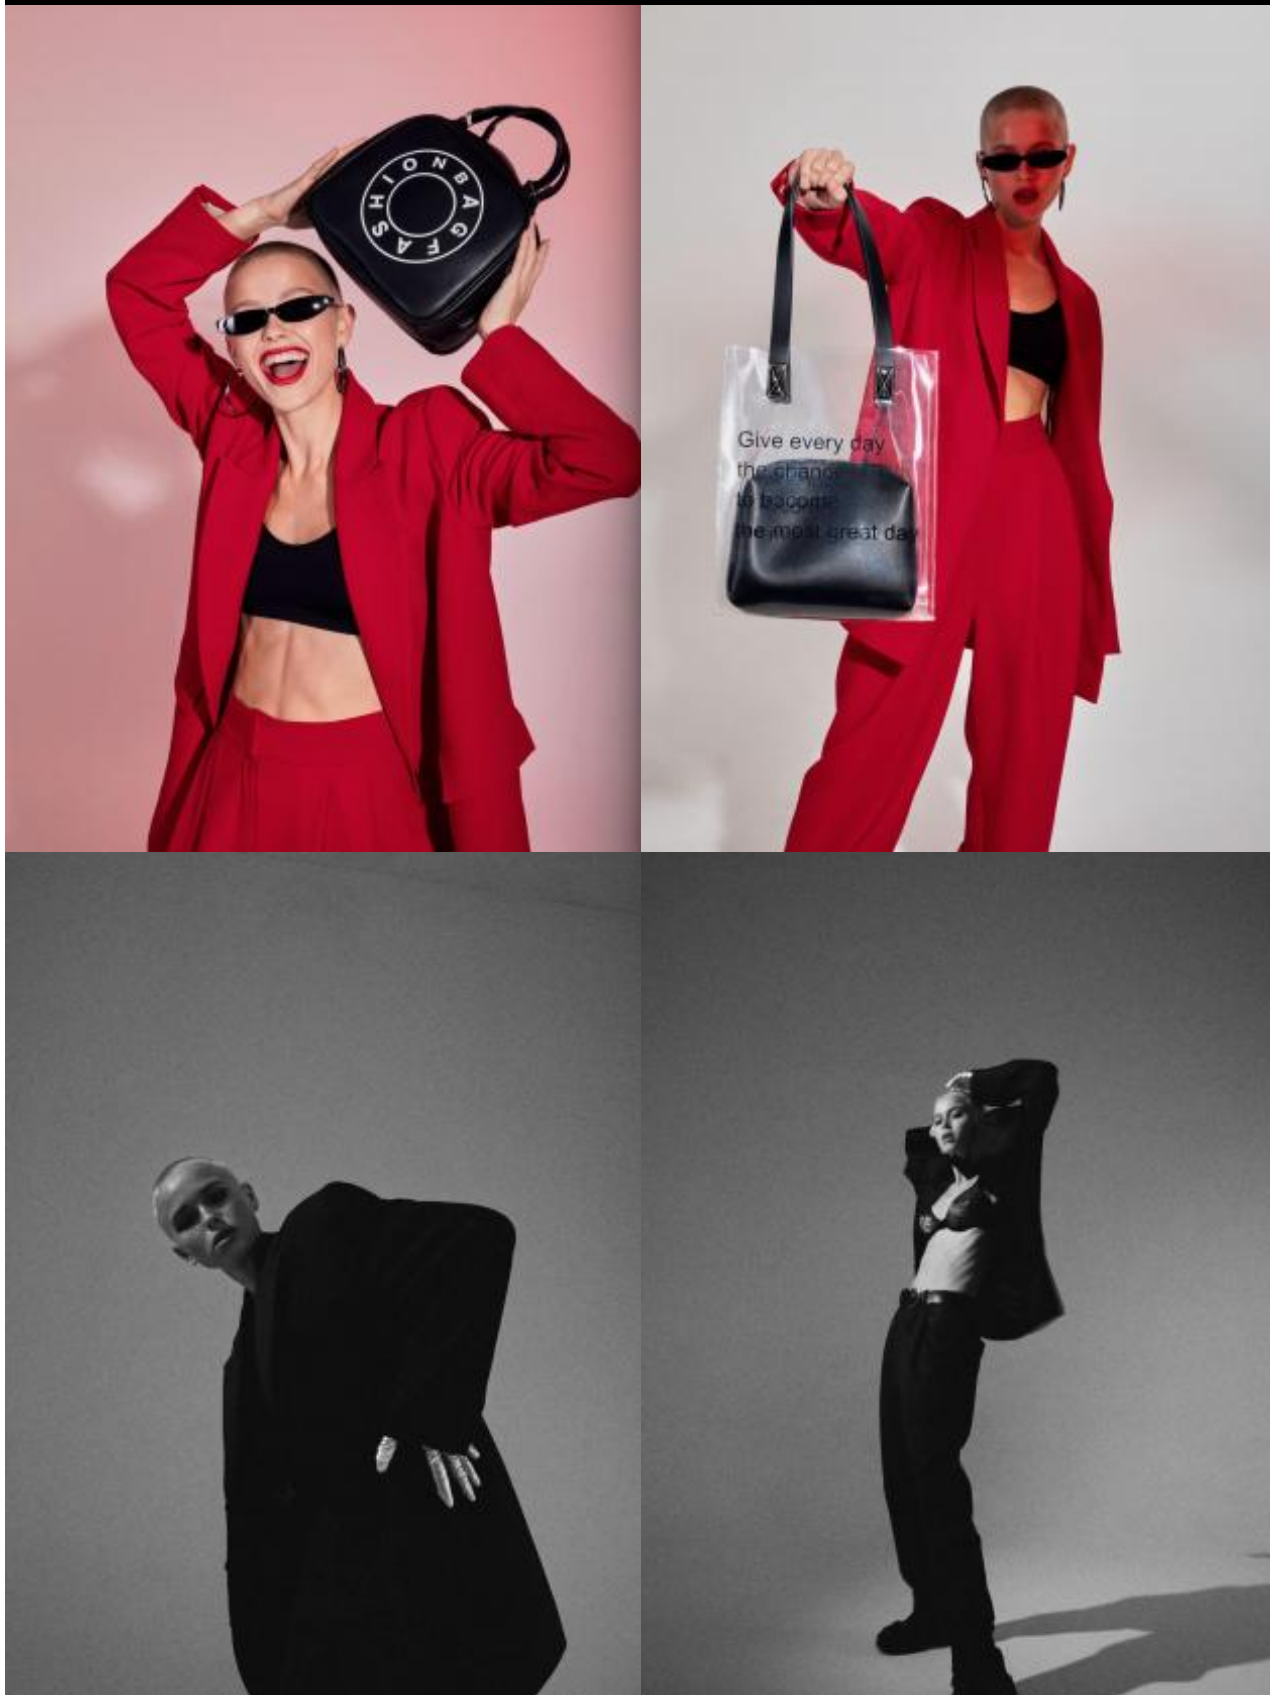

SELECT MANAGEMENT

Санкт-Петербург, Набережная реки Мойки, 58, + 7 9111268827

Лера Ш

167 см, 83-60-88, размер обуви 20, цвет волос светлый, цвет глаз карий

SELECT MANAGEMENT

Санкт-Петербург, Набережная реки Мойки, 58, + 7 9111268827