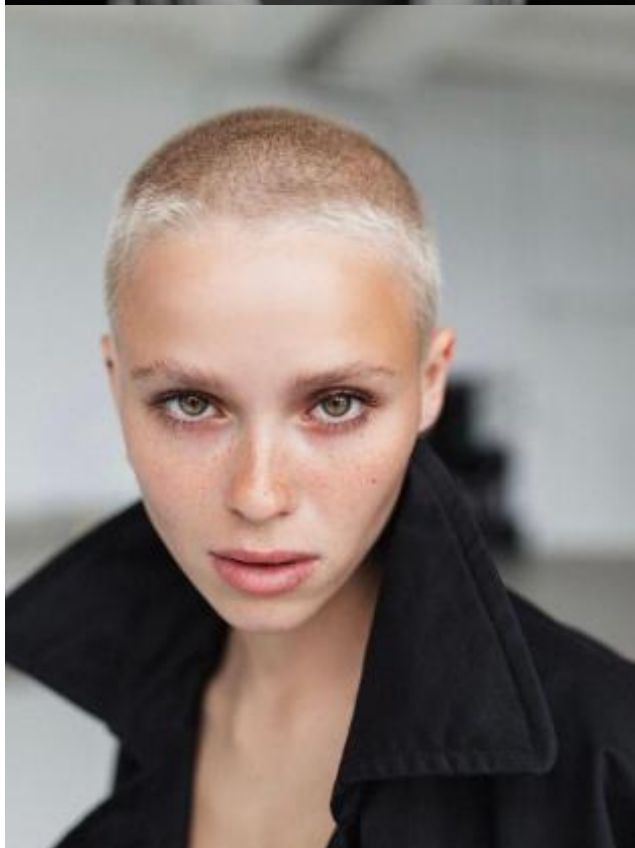

SELECT MANAGEMENT

Санкт-Петербург, Набережная реки Мойки, 58, + 7 9111268827

Лера Ш

167 см, 83-60-88, размер обуви 20, цвет волос светлый, цвет глаз карий

SELECT MANAGEMENT

Санкт-Петербург, Набережная реки Мойки, 58, + 7 9111268827