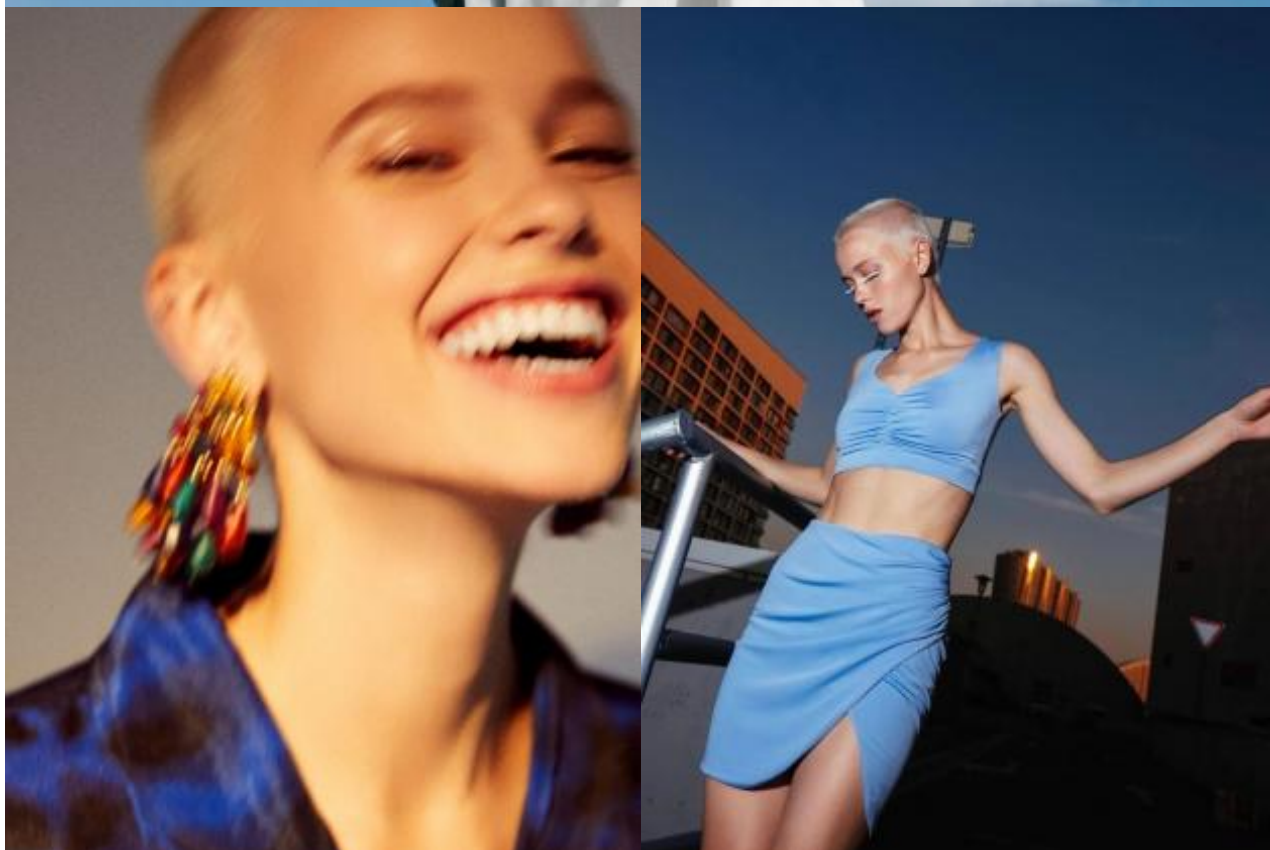

SELECT MANAGEMENT

Санкт-Петербург, Набережная реки Мойки, 58, + 7 9111268827

Лера Ш

167 см, 83-60-88, размер обуви 20, цвет волос светлый, цвет глаз карий

SELECT MANAGEMENT

Санкт-Петербург, Набережная реки Мойки, 58, + 7 9111268827